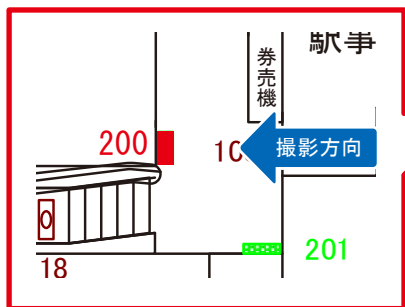

西武新宿線 西武柳沢駅 改札外北口側 サインボード (200)

← 東伏見方 → 田無方 →

媒体番号	駅	場所	サイズ(H×W)	面数	6ヶ月定価	電気料金	広告種類	返還日
200	西武柳沢	改札外北口側	1.30×0.80	1	83,600円	—	額面	—

※業種によっては規制がある場合がございますので、事前にご相談ください。

駅看板のサンエイ企画

電話 03-3355-3325

サンエイ企画

検索