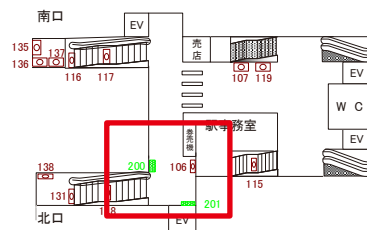

# 西武新宿線 西武柳沢駅 改札外北口側 サインボード (106)

← 東伏見方 → 田無方 →

媒体番号	駅	場所	サイズ(H×W)	面数	6ヶ月定価	電気料金	広告種類	返還日
106	西武柳沢	改札外北口側	0.45 × 2.40	1	103,200円	—	駅でん	—

※業種によっては規制がある場合がございますので、事前にご相談ください。

駅看板のサンエイ企画

電話 03-3355-3325

サンエイ企画

# 西武新宿線 西武柳沢駅 下り2番ホーム サインボード (134)

← 東伏見方 → 田無方 →

媒体番号	駅	場所	サイズ(H×W)	面数	6ヶ月定価	電気料金	広告種類	返還日
134	西武柳沢	下り2番ホーム	1.30×1.90	1	200,800円	—	駅でん	—

※業種によっては規制がある場合がございますので、事前にご相談ください。

駅看板のサンエイ企画

電話 03-3355-3325

サンエイ企画