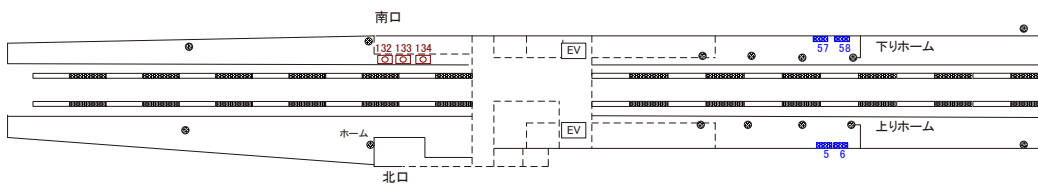

# 西武新宿線 西武柳沢駅 改札外北口側 サインボード (106)

← 東伏見方 → 田無方 →

媒体番号	駅	場所	サイズ(H×W)	面数	6ヶ月定価	電気料金	広告種類	返還日
106	西武柳沢	改札外北口側	0.45 × 2.40	1	103,200円	—	駅でん	—

※業種によっては規制がある場合がございますので、事前にご相談ください。

駅看板のサンエイ企画

電話 03-3355-3325

サンエイ企画