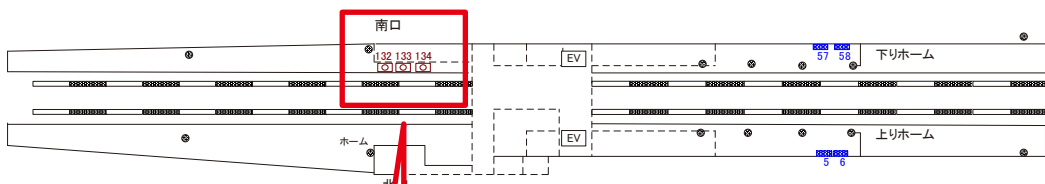

西武新宿線 西武柳沢駅 下り2番ホーム サインボード (134)

← 東伏見方 → 田無方 →

媒体番号	駅	場所	サイズ(H×W)	面数	6ヶ月定価	電気料金	広告種類	返還日
134	西武柳沢	下り2番ホーム	1.30×1.90	1	200,800円	—	駅でん	—

※業種によっては規制がある場合がございますので、事前にご相談ください。

駅看板のサンエイ企画

電話 03-3355-3325

サンエイ企画

検索