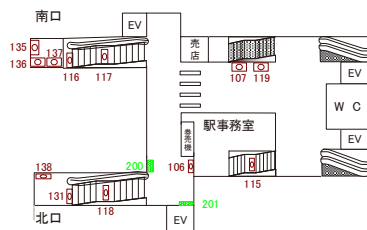

# 西武新宿線 西武柳沢駅 改札外北口側 サインボード (106)

← 東伏見方 → 田無方 →

媒体番号	駅	場所	サイズ(H×W)	面数	6ヶ月定価	電気料金	広告種類	返還日
106	西武柳沢	改札外北口側	0.45 × 2.40	1	103,200円	—	駅でん	—

※業種によっては規制がある場合がございますので、事前にご相談ください。

駅看板のサンエイ企画

電話 03-3355-3325

サンエイ企画

# 西武新宿線 西武柳沢駅 下り2番ホーム サインボード (134)

← 東伏見方 → 田無方 →

媒体番号	駅	場所	サイズ(H×W)	面数	6ヶ月定価	電気料金	広告種類	返還日
134	西武柳沢	下り2番ホーム	1.30×1.90	1	200,800円	—	駅でん	—

※業種によっては規制がある場合がございますので、事前にご相談ください。

駅看板のサンエイ企画

電話 03-3355-3325

サンエイ企画