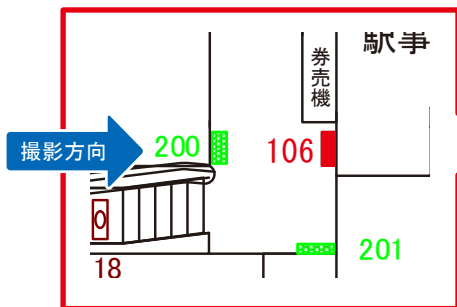

# 西武新宿線 西武柳沢駅 改札外北口側 サインボード (106)

← 東伏見方 → 田無方 →

媒体番号	駅	場所	サイズ(H×W)	面数	6ヶ月定価	電気料金	広告種類	返還日
106	西武柳沢	改札外北口側	0.45 × 2.40	1	103,200円	—	駅でん	—

※業種によっては規制がある場合がございますので、事前にご相談ください。

駅看板のサンエイ企画

電話 03-3355-3325

サンエイ企画

# 西武新宿線 西武柳沢駅 下り2番ホーム サインボード (134)

← 東伏見方 → 田無方 →

媒体番号	駅	場所	サイズ(H×W)	面数	6ヶ月定価	電気料金	広告種類	返還日
134	西武柳沢	下り2番ホーム	1.30×1.90	1	200,800円	—	駅でん	—

※業種によっては規制がある場合がございますので、事前にご相談ください。

駅看板のサンエイ企画

電話 03-3355-3325

サンエイ企画