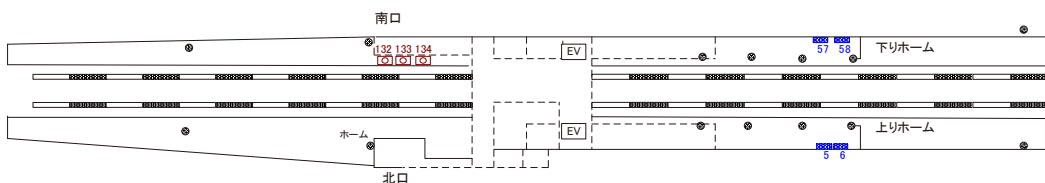

西武新宿線 西武柳沢駅 改札外北口側 サインボード (200)

← 東伏見方 → 田無方 →

媒体番号	駅	場所	サイズ(H×W)	面数	6ヶ月定価	電気料金	広告種類	返還日
200	西武柳沢	改札外北口側	1.30×0.80	1	83,600円	—	額面	—

※業種によっては規制がある場合がございますので、事前にご相談ください。

駅看板のサンエイ企画

電話 03-3355-3325

サンエイ企画

検索