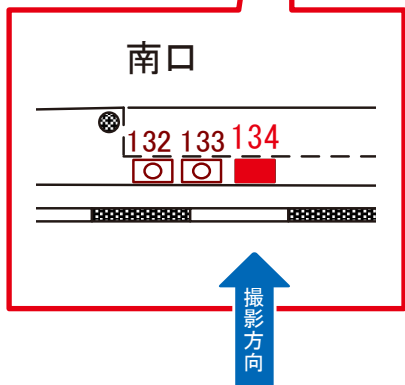

# 西武新宿線 西武柳沢駅 改札外北口側 サインボード (106)

← 東伏見方 → 田無方 →

媒体番号	駅	場所	サイズ(H×W)	面数	6ヶ月定価	電気料金	広告種類	返還日
106	西武柳沢	改札外北口側	0.45 × 2.40	1	103,200円	—	駅でん	—

※業種によっては規制がある場合がございますので、事前にご相談ください。

駅看板のサンエイ企画

電話 03-3355-3325

サンエイ企画

# 西武新宿線 西武柳沢駅 下り2番ホーム サインボード (134)

← 東伏見方 → 田無方 →

媒体番号	駅	場所	サイズ(H×W)	面数	6ヶ月定価	電気料金	広告種類	返還日
134	西武柳沢	下り2番ホーム	1.30×1.90	1	200,800円	—	駅でん	—

※業種によっては規制がある場合がございますので、事前にご相談ください。

駅看板のサンエイ企画

電話 03-3355-3325

サンエイ企画

# 西武新宿線 西武柳沢駅 改札外北口側 サインボード (200)

← 東伏見方 → 田無方 →

媒体番号	駅	場所	サイズ(H×W)	面数	6ヶ月定価	電気料金	広告種類	返還日
200	西武柳沢	改札外北口側	1.30×0.80	1	83,600円	—	額面	—

※業種によっては規制がある場合がございますので、事前にご相談ください。

駅看板のサンエイ企画

電話 03-3355-3325

サンエイ企画

検索