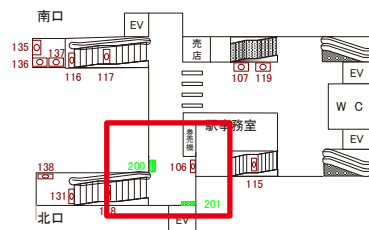

# 西武新宿線 西武柳沢駅 下り2番ホーム サインボード (134)

← 東伏見方 → 田無方 →

媒体番号	駅	場所	サイズ(H×W)	面数	6ヶ月定価	電気料金	広告種類	返還日
134	西武柳沢	下り2番ホーム	1.30×1.90	1	200,800円	—	駅でん	—

※業種によっては規制がある場合がございますので、事前にご相談ください。

駅看板のサンエイ企画

電話 03-3355-3325

サンエイ企画

# 西武新宿線 西武柳沢駅 改札外北口側 サインボード (200)

← 東伏見方 → 田無方 →

媒体番号	駅	場所	サイズ(H×W)	面数	6ヶ月定価	電気料金	広告種類	返還日
200	西武柳沢	改札外北口側	1.30×0.80	1	83,600円	—	額面	—

※業種によっては規制がある場合がございますので、事前にご相談ください。

駅看板のサンエイ企画

電話 03-3355-3325

サンエイ企画

検索