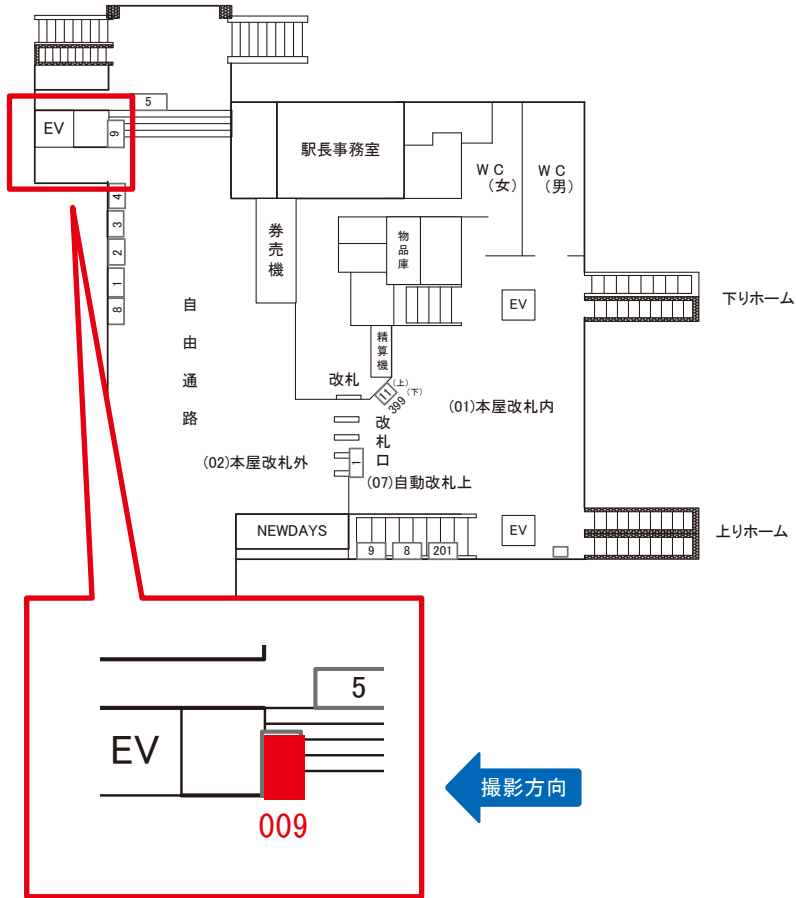

佐倉駅 本屋改札外 サインボード (0628-02-009)

← 千葉

銚子 →

※広告用地使用料: 600円

媒体番号	駅	場所	サイズ(H×W)	面数	月額定価	電気料金	点灯	返還日
0628-02-009	佐倉	本屋改札外	0.70 × 1.80	1	17,500円	1,980円	—	2021/06/10

※業種によっては規制がある場合がございますので、事前にご相談ください。

☆1基でも半額媒体 (月額定価より半額になります)

駅看板のサンエイ企画

電話 03-3355-3325

サンエイ企画

検索

佐倉駅 本屋改札外 サインボード (0628-02-012)

← 千葉 → 銚子 →

※広告用地使用料: 600円

媒体番号	駅	場所	サイズ(H×W)	面数	月額定価	電気料金	点灯	返還日
0628-02-012	佐倉	本屋改札外	1.00 × 1.25	1	23,500円	—	—	2023/01/10