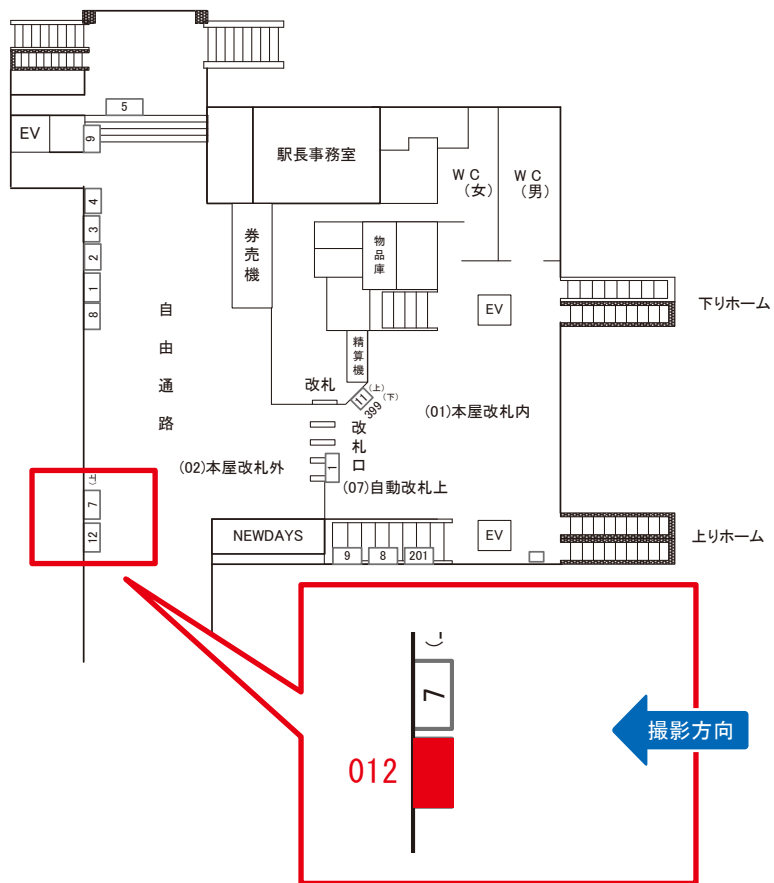

佐倉駅 本屋改札外 サインボード (0628-02-009)

← 千葉

銚子 →

※広告用地使用料: 600円

媒体番号	駅	場所	サイズ(H×W)	面数	月額定価	電気料金	点灯	返還日
0628-02-009	佐倉	本屋改札外	0.70 × 1.80	1	17,500円	1,980円	—	2021/06/10

※業種によっては規制がある場合がございますので、事前にご相談ください。

☆1基でも半額媒体 (月額定価より半額になります)

駅看板のサンエイ企画

電話 03-3355-3325

サンエイ企画

検索

佐倉駅 本屋改札外 サインボード (0628-02-012)

← 千葉 → 銚子 →

※広告用地使用料: 600円

媒体番号	駅	場所	サイズ(H×W)	面数	月額定価	電気料金	点灯	返還日
0628-02-012	佐倉	本屋改札外	1.00 × 1.25	1	23,500円	—	—	2023/01/10