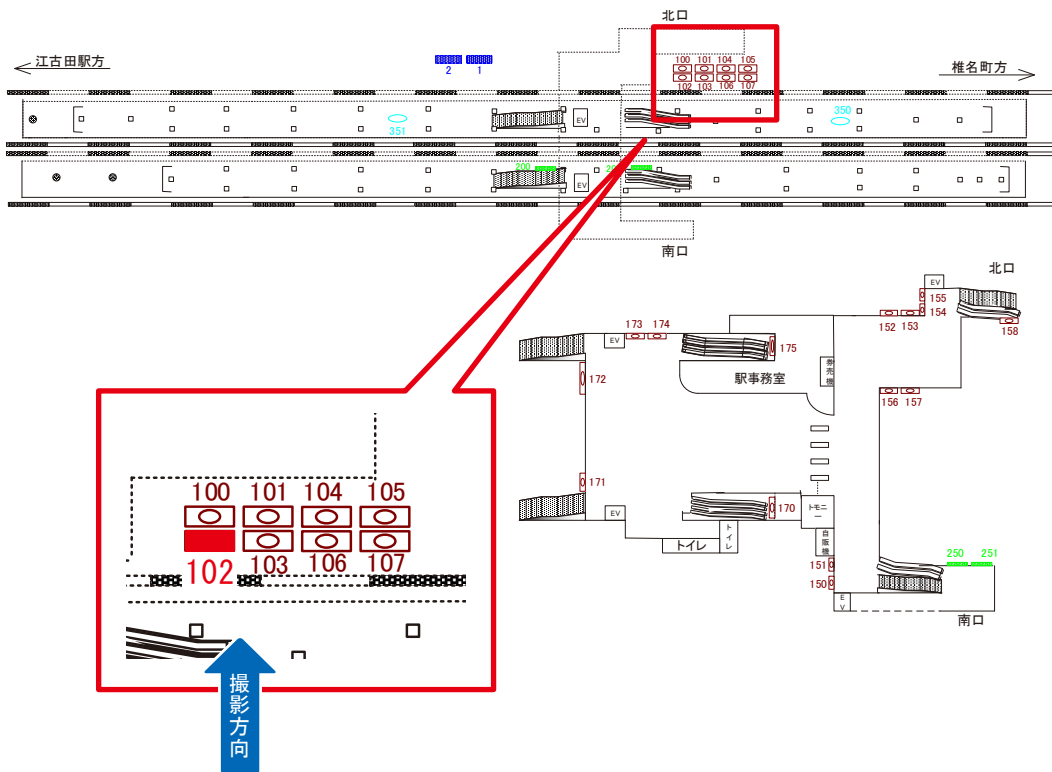

西武池袋線 東長崎駅 上り4番ホーム サインボード (100)

| 媒体番号 | 駅 | 場所 | サイズ(H×W) | 面数 | 半年定価 | 電気料金 | 点灯 | 返還日 |
|------|-----|---------|-----------|----|----------|------|----|-----|
| 100 | 東長崎 | 上り4番ホーム | 1.00×2.20 | 1 | 230,000円 | — | — | — |

※業種によっては規制がある場合がございますので、事前にご相談ください。

駅看板のサンエイ企画

電話 03-3355-3325

サンエイ企画

検索

西武池袋線 東長崎駅 上りホーム サインボード (102)

| 媒体番号 | 駅 | 場所 | サイズ(H×W) | 面数 | 半年定価 | 電気料金 | 点灯 | 返還日 |
|------|-----|-------|-----------|----|----------|------|----|-----|
| 102 | 東長崎 | 上りホーム | 1.00×2.20 | 1 | 230,000円 | — | — | — |

※業種によっては規制がある場合がございますので、事前にご相談ください。

駅看板のサンエイ企画

電話 03-3355-3325

サンエイ企画

検索

西武池袋線 東長崎駅 上りホーム サインボード (106)

| 媒体番号 | 駅 | 場所 | サイズ(H×W) | 面数 | 半年定価 | 電気料金 | 点灯 | 返還日 |
|------|-----|-------|-----------|----|----------|------|----|-----|
| 106 | 東長崎 | 上りホーム | 1.00×2.20 | 1 | 230,000円 | — | — | — |