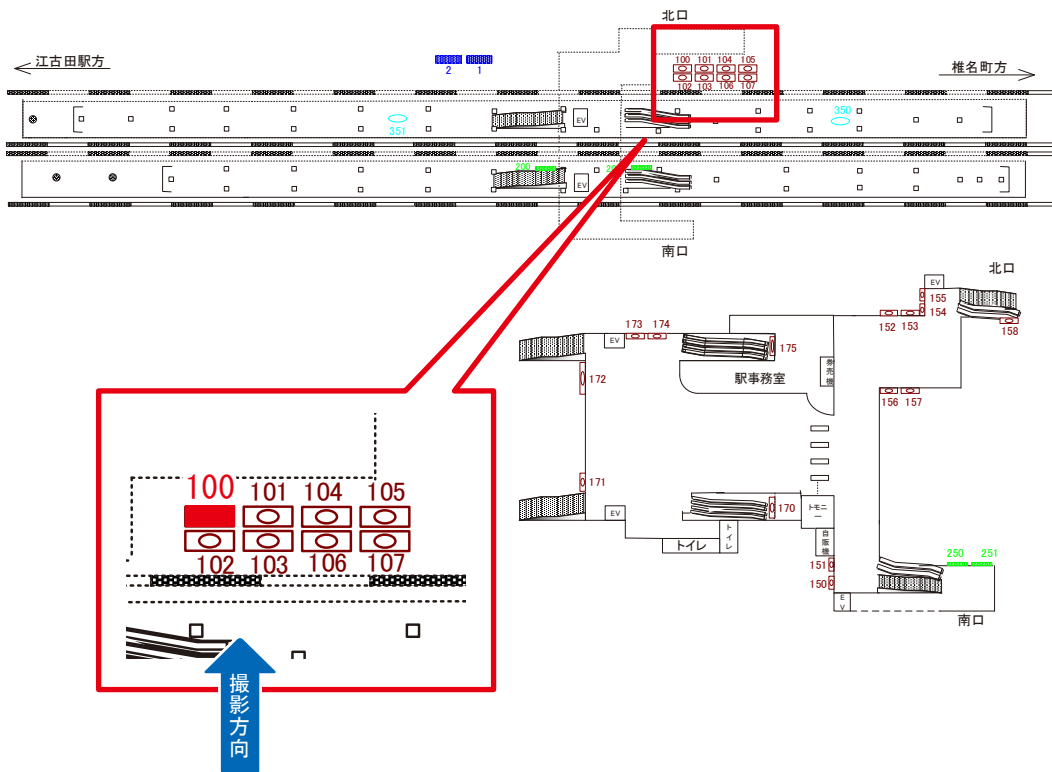

西武池袋線 東長崎駅 上り4番ホーム サインボード (100)

| 媒体番号 | 駅 | 場所 | サイズ(H×W) | 面数 | 半年定価 | 電気料金 | 点灯 | 返還日 |
|------|-----|---------|-----------|----|----------|------|----|-----|
| 100 | 東長崎 | 上り4番ホーム | 1.00×2.20 | 1 | 230,000円 | — | — | — |

※業種によっては規制がある場合がございますので、事前にご相談ください。

駅看板のサンエイ企画

電話 03-3355-3325

サンエイ企画

検索

西武池袋線 東長崎駅 上りホーム サインボード (102)

| 媒体番号 | 駅 | 場所 | サイズ(H×W) | 面数 | 半年定価 | 電気料金 | 点灯 | 返還日 |
|------|-----|-------|-----------|----|----------|------|----|-----|
| 102 | 東長崎 | 上りホーム | 1.00×2.20 | 1 | 230,000円 | — | — | — |

※業種によっては規制がある場合がございますので、事前にご相談ください。

駅看板のサンエイ企画

電話 03-3355-3325

サンエイ企画

検索

西武池袋線 東長崎駅 上りホーム サインボード (106)

| 媒体番号 | 駅 | 場所 | サイズ(H×W) | 面数 | 半年定価 | 電気料金 | 点灯 | 返還日 |
|------|-----|-------|-----------|----|----------|------|----|-----|
| 106 | 東長崎 | 上りホーム | 1.00×2.20 | 1 | 230,000円 | — | — | — |

※業種によっては規制がある場合がございますので、事前にご相談ください。

西武池袋線 東長崎駅 下りホーム中央 サインボード (200)

| 媒体番号 | 駅 | 場所 | サイズ(H×W) | 面数 | 半年定価 | 電気料金 | 点灯 | 返還日 |
|------|-----|---------|-------------|----|----------|------|----|-----|
| 200 | 東長崎 | 下りホーム中央 | 1.82 × 2.34 | 1 | 210,000円 | — | — | — |