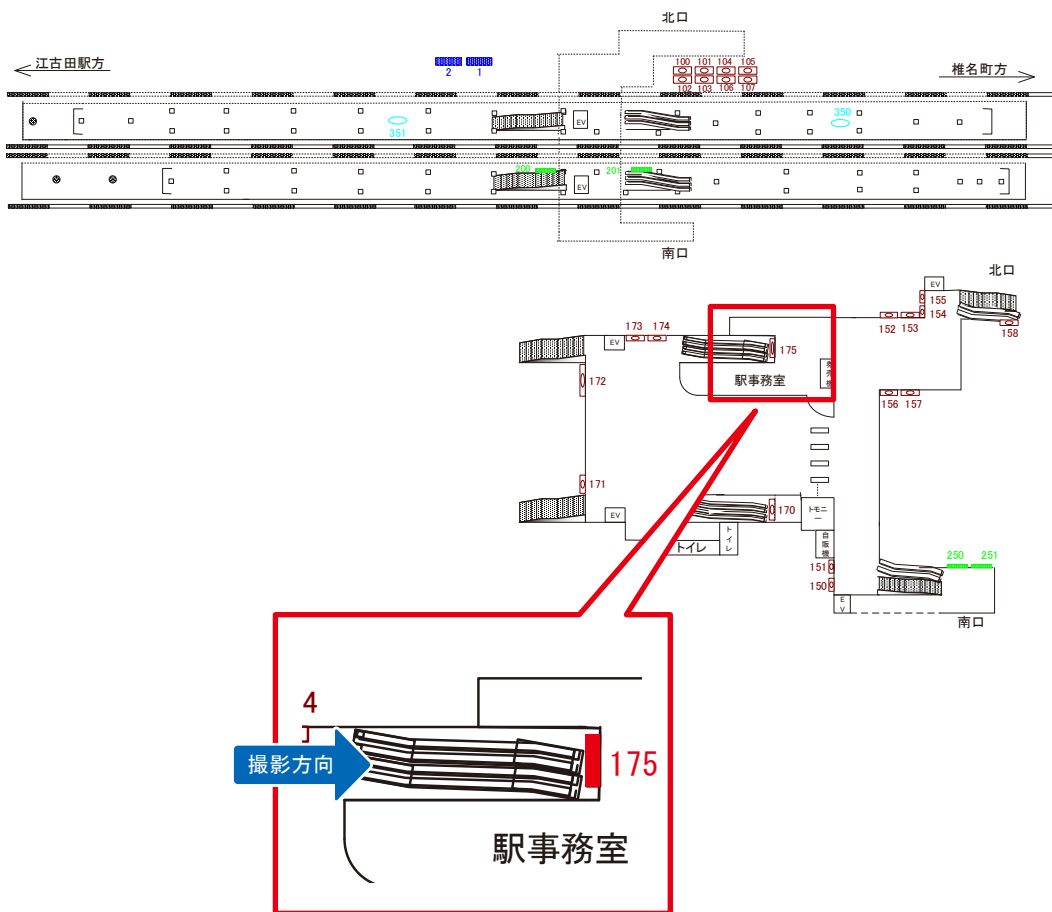

※業種によっては規制がある場合がございますので、事前にご相談ください。

駅看板のサンエイ企画

電話 03-3355-3325

サンエイ企画

検索

西武池袋線 東長崎駅 上りホーム サインボード (106)

| 媒体番号 | 駅 | 場所 | サイズ(H×W) | 面数 | 半年定価 | 電気料金 | 点灯 | 返還日 |
|------|-----|-------|-----------|----|----------|------|----|-----|
| 106 | 東長崎 | 上りホーム | 1.00×2.20 | 1 | 230,000円 | — | — | — |

※業種によっては規制がある場合がございますので、事前にご相談ください。

駅看板のサンエイ企画

電話 03-3355-3325

サンエイ企画

検索

西武池袋線 東長崎駅 上り3.4番ホーム サインボード (175)

| 媒体番号 | 駅 | 場所 | サイズ(H×W) | 面数 | 半年定価 | 電気料金 | 点灯 | 返還日 |
|------|-----|-----------|-------------|----|----------|------|----|-----|
| 175 | 東長崎 | 上り3.4番ホーム | 1.33 × 1.93 | 1 | 270,000円 | — | — | — |

※業種によっては規制がある場合がございますので、事前にご相談ください。

西武池袋線 東長崎駅 下りホーム中央 サインボード (200)

| 媒体番号 | 駅 | 場所 | サイズ(H×W) | 面数 | 半年定価 | 電気料金 | 点灯 | 返還日 |
|------|-----|---------|-------------|----|----------|------|----|-----|
| 200 | 東長崎 | 下りホーム中央 | 1.82 × 2.34 | 1 | 210,000円 | — | — | — |