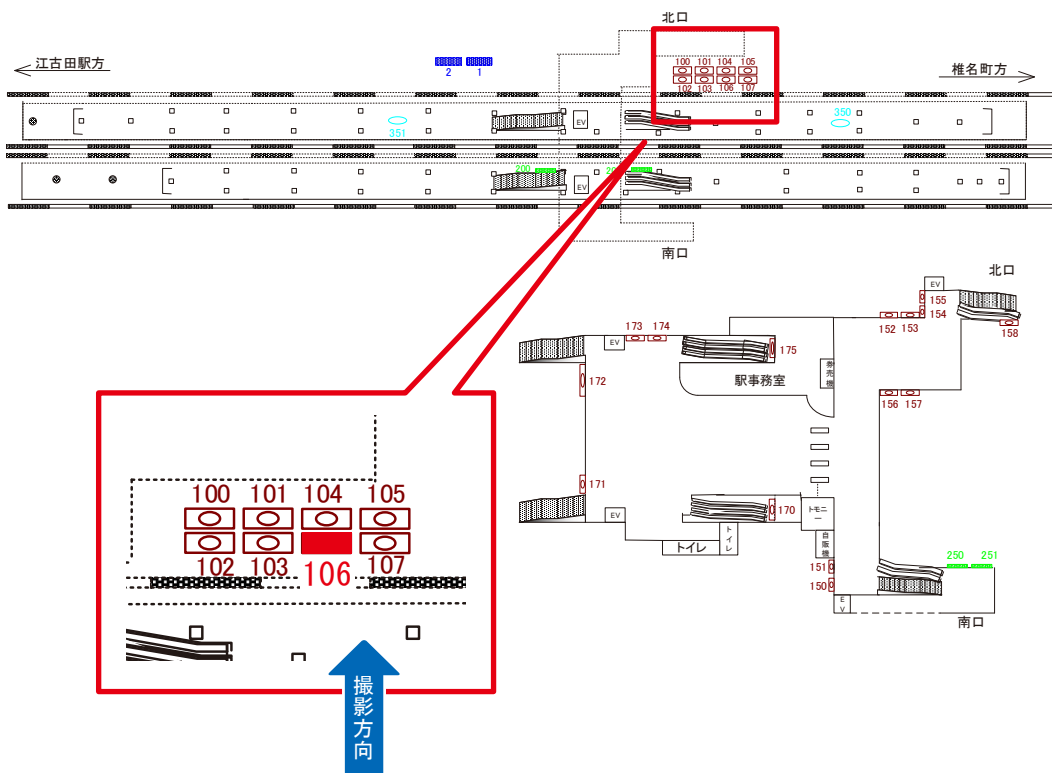

※業種によっては規制がある場合がございますので、事前にご相談ください。

駅看板のサンエイ企画

電話 03-3355-3325

サンエイ企画

検索

西武池袋線 東長崎駅 上りホーム サインボード (102)

| 媒体番号 | 駅 | 場所 | サイズ(H×W) | 面数 | 半年定価 | 電気料金 | 点灯 | 返還日 |
|------|-----|-------|-----------|----|----------|------|----|-----|
| 102 | 東長崎 | 上りホーム | 1.00×2.20 | 1 | 230,000円 | — | — | — |

※業種によっては規制がある場合がございますので、事前にご相談ください。

駅看板のサンエイ企画

電話 03-3355-3325

サンエイ企画

検索

西武池袋線 東長崎駅 上りホーム サインボード (106)

| 媒体番号 | 駅 | 場所 | サイズ(H×W) | 面数 | 半年定価 | 電気料金 | 点灯 | 返還日 |
|------|-----|-------|-----------|----|----------|------|----|-----|
| 106 | 東長崎 | 上りホーム | 1.00×2.20 | 1 | 230,000円 | — | — | — |

※業種によっては規制がある場合がございますので、事前にご相談ください。

駅看板のサンエイ企画

電話 03-3355-3325

サンエイ企画

検索

西武池袋線 東長崎駅 上り3.4番ホーム サインボード (175)

| 媒体番号 | 駅 | 場所 | サイズ(H×W) | 面数 | 半年定価 | 電気料金 | 点灯 | 返還日 |
|------|-----|-----------|-------------|----|----------|------|----|-----|
| 175 | 東長崎 | 上り3.4番ホーム | 1.33 × 1.93 | 1 | 270,000円 | — | — | — |

※業種によっては規制がある場合がございますので、事前にご相談ください。

西武池袋線 東長崎駅 下りホーム中央 サインボード (200)

| 媒体番号 | 駅 | 場所 | サイズ(H×W) | 面数 | 半年定価 | 電気料金 | 点灯 | 返還日 |
|------|-----|---------|-------------|----|----------|------|----|-----|
| 200 | 東長崎 | 下りホーム中央 | 1.82 × 2.34 | 1 | 210,000円 | — | — | — |