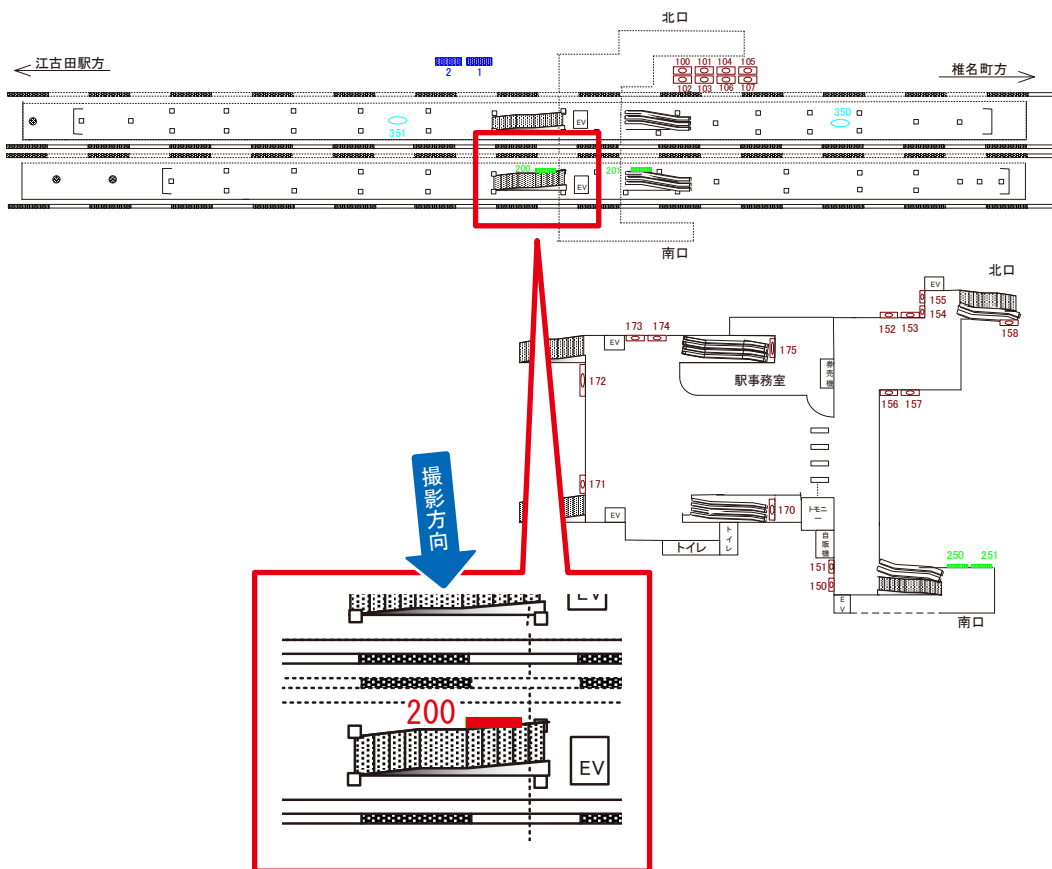

※業種によっては規制がある場合がございますので、事前にご相談ください。

駅看板のサンエイ企画

電話 03-3355-3325

サンエイ企画

検索

西武池袋線 東長崎駅 上りホーム サインボード (106)

| 媒体番号 | 駅 | 場所 | サイズ(H×W) | 面数 | 半年定価 | 電気料金 | 点灯 | 返還日 |
|------|-----|-------|-----------|----|----------|------|----|-----|
| 106 | 東長崎 | 上りホーム | 1.00×2.20 | 1 | 230,000円 | — | — | — |

※業種によっては規制がある場合がございますので、事前にご相談ください。

駅看板のサンエイ企画

電話 03-3355-3325

サンエイ企画

検索

西武池袋線 東長崎駅 上り3.4番ホーム サインボード (175)

| 媒体番号 | 駅 | 場所 | サイズ(H×W) | 面数 | 半年定価 | 電気料金 | 点灯 | 返還日 |
|------|-----|-----------|-------------|----|----------|------|----|-----|
| 175 | 東長崎 | 上り3.4番ホーム | 1.33 × 1.93 | 1 | 270,000円 | — | — | — |

※業種によっては規制がある場合がございますので、事前にご相談ください。

西武池袋線 東長崎駅 下りホーム中央 サインボード (200)

| 媒体番号 | 駅 | 場所 | サイズ(H×W) | 面数 | 半年定価 | 電気料金 | 点灯 | 返還日 |
|------|-----|---------|-------------|----|----------|------|----|-----|
| 200 | 東長崎 | 下りホーム中央 | 1.82 × 2.34 | 1 | 210,000円 | — | — | — |