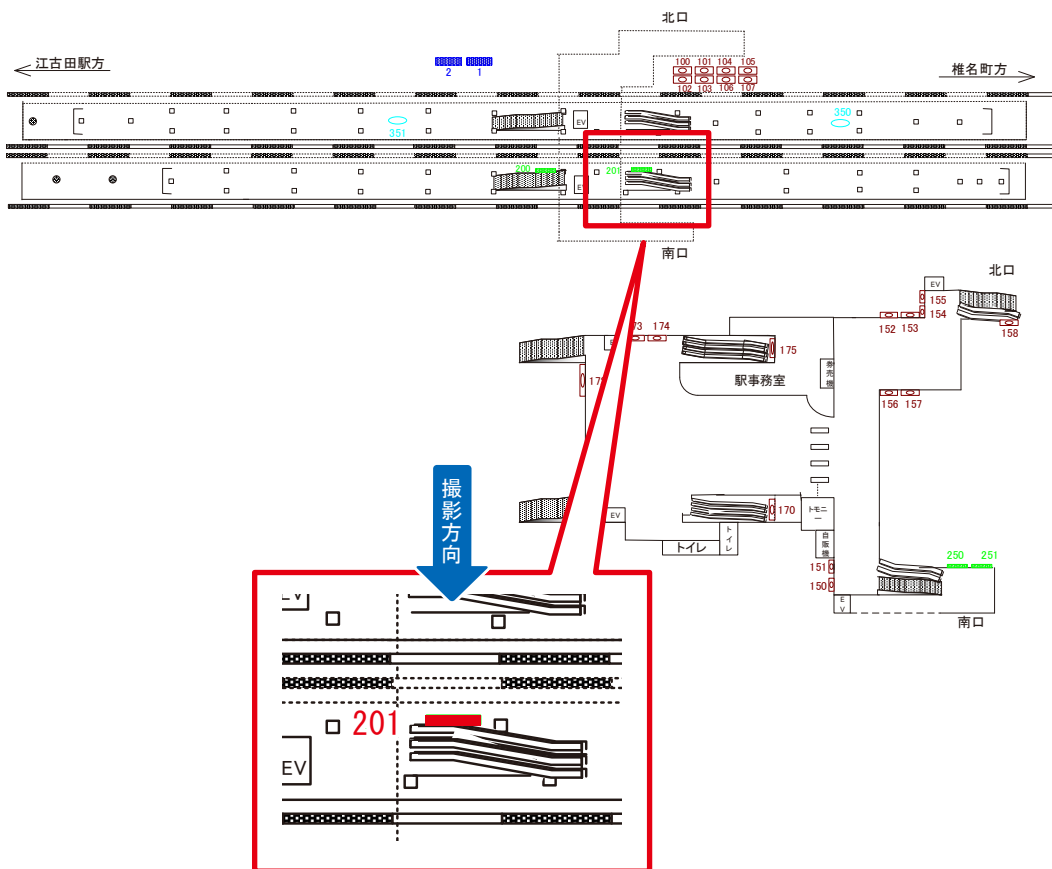

※業種によっては規制がある場合がございますので、事前にご相談ください。

西武池袋線 東長崎駅 下りホーム中央 サインボード (200)

| 媒体番号 | 駅 | 場所 | サイズ(H×W) | 面数 | 半年定価 | 電気料金 | 点灯 | 返還日 |
|------|-----|---------|-------------|----|----------|------|----|-----|
| 200 | 東長崎 | 下りホーム中央 | 1.82 × 2.34 | 1 | 210,000円 | — | — | — |

※業種によっては規制がある場合がございますので、事前にご相談ください。

駅看板のサンエイ企画

電話 03-3355-3325

サンエイ企画

検索

西武池袋線 東長崎駅 下り1.2番ホーム サインボード (201)

| 媒体番号 | 駅 | 場所 | サイズ(H×W) | 面数 | 半年定価 | 電気料金 | 点灯 | 返還日 |
|------|-----|-----------|-------------|----|----------|------|----|-----|
| 201 | 東長崎 | 下り1.2番ホーム | 1.82 × 2.34 | 1 | 210,000円 | — | — | — |