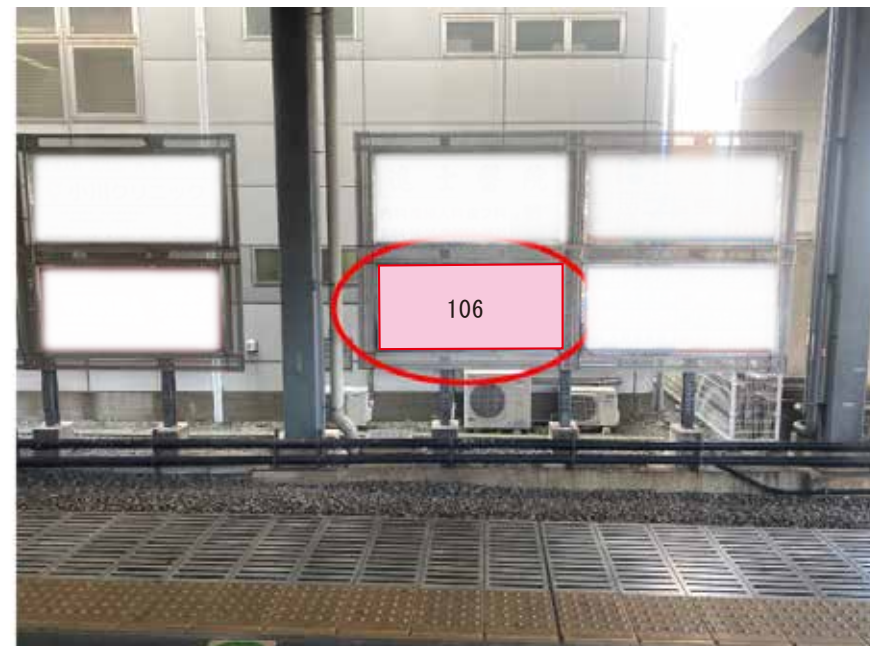

※業種によっては規制がある場合がございますので、事前にご相談ください。

駅看板のサンエイ企画

電話 03-3355-3325

サンエイ企画

検索

西武池袋線 東長崎駅 上りホーム サインボード (102)

| 媒体番号 | 駅 | 場所 | サイズ(H×W) | 面数 | 半年定価 | 電気料金 | 点灯 | 返還日 |
|------|-----|-------|-----------|----|----------|------|----|-----|
| 102 | 東長崎 | 上りホーム | 1.00×2.20 | 1 | 230,000円 | — | — | — |

※業種によっては規制がある場合がございますので、事前にご相談ください。

駅看板のサンエイ企画

電話 03-3355-3325

サンエイ企画

検索

西武池袋線 東長崎駅 上りホーム サインボード (106)

| 媒体番号 | 駅 | 場所 | サイズ(H×W) | 面数 | 半年定価 | 電気料金 | 点灯 | 返還日 |
|------|-----|-------|-----------|----|----------|------|----|-----|
| 106 | 東長崎 | 上りホーム | 1.00×2.20 | 1 | 230,000円 | — | — | — |