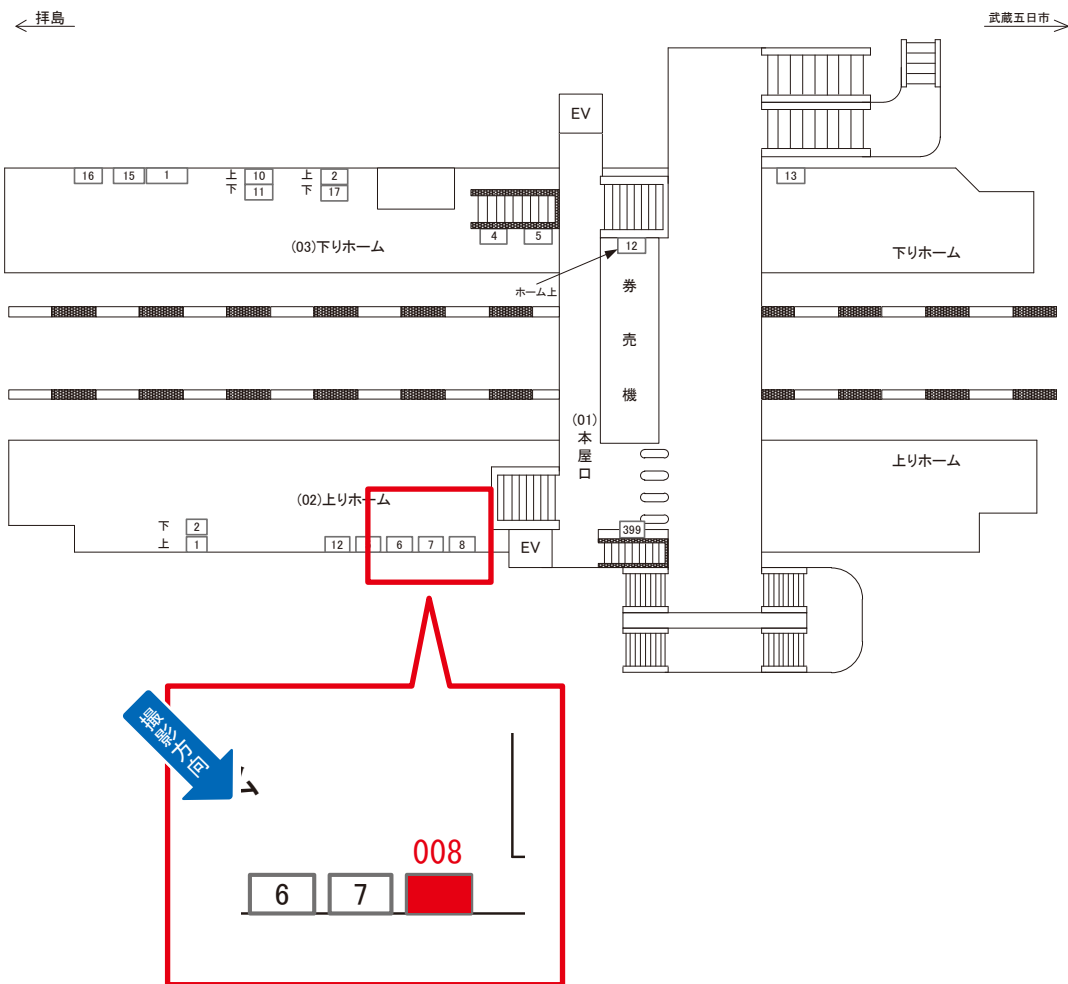

秋川駅 上りホーム サインボード (0552-02-008)

媒体番号	駅	場所	サイズ(H×W)	面数	月額定価	電気料金	点灯	返還日
0552-02-008	秋川	上りホーム	0.60×2.70	1	11,000円	—	—	2023/07/10

※業種によっては規制がある場合がございますので、事前にご相談ください。

駅看板のサンエイ企画

電話 03-3355-3325

サンエイ企画

検索