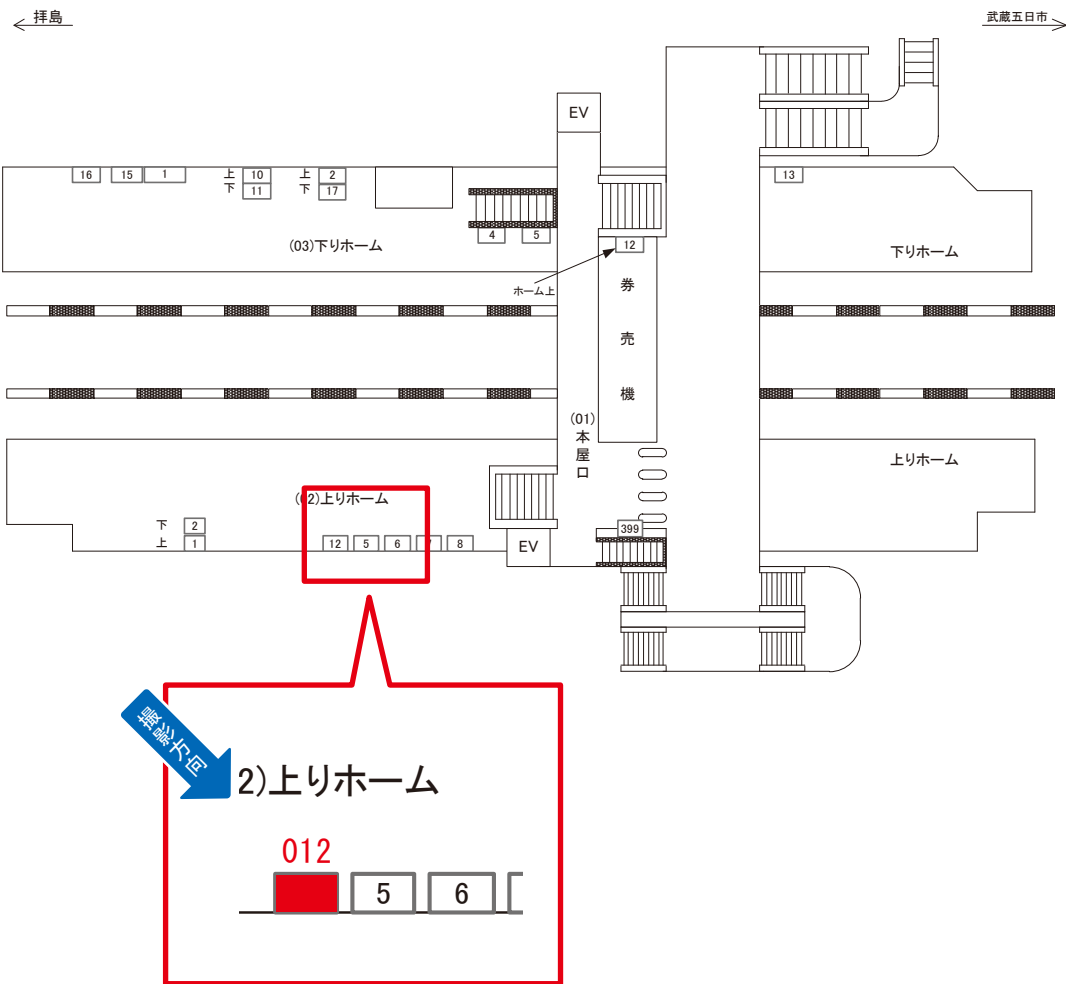

秋川駅 上りホーム サインボード (0552-02-012)

媒体番号	駅	場所	サイズ(H×W)	面数	月額定価	電気料金	点灯	返還日
0552-02-012	秋川	上りホーム	0.60×2.70	1	13,000円	—	—	2022/04/10

※業種によっては規制がある場合がございますので、事前にご相談ください。

☆1基でも半額媒体 (月額定価より半額になります)

駅看板のサンエイ企画

電話 03-3355-3325

サンエイ企画

検索