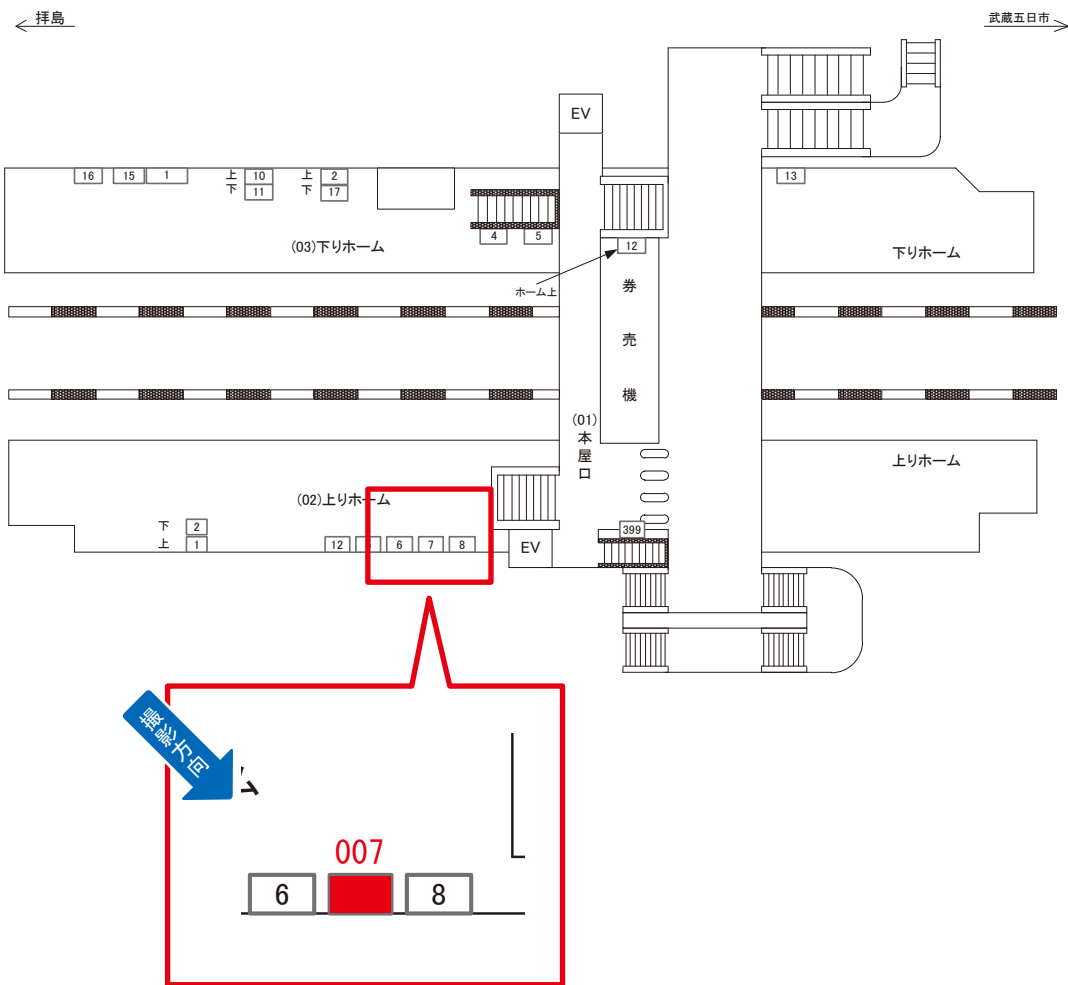

秋川駅 上りホーム サインボード (0552-02-002)

媒体番号	駅	場所	サイズ(H×W)	面数	月額定価	電気料金	点灯	返還日
0552-02-002	秋川	上りホーム	0.90×3.30	1	16,000円	—	—	2020/01/31

※業種によっては規制がある場合がございますので、事前にご相談ください。

☆1基でも半額媒体 (月額定価より半額になります)

駅看板のサンエイ企画

電話 03-3355-3325

サンエイ企画

検索

秋川駅 上りホーム サインボード (0552-02-007)

媒体番号	駅	場所	サイズ(H×W)	面数	月額定価	電気料金	点灯	返還日
0552-02-007	秋川	上りホーム	0.60×2.70	1	11,000円	—	—	2020/02/29

※業種によっては規制がある場合がございますので、事前にご相談ください。

☆1基でも半額媒体(月額定価より半額になります)

駅看板のサンエイ企画