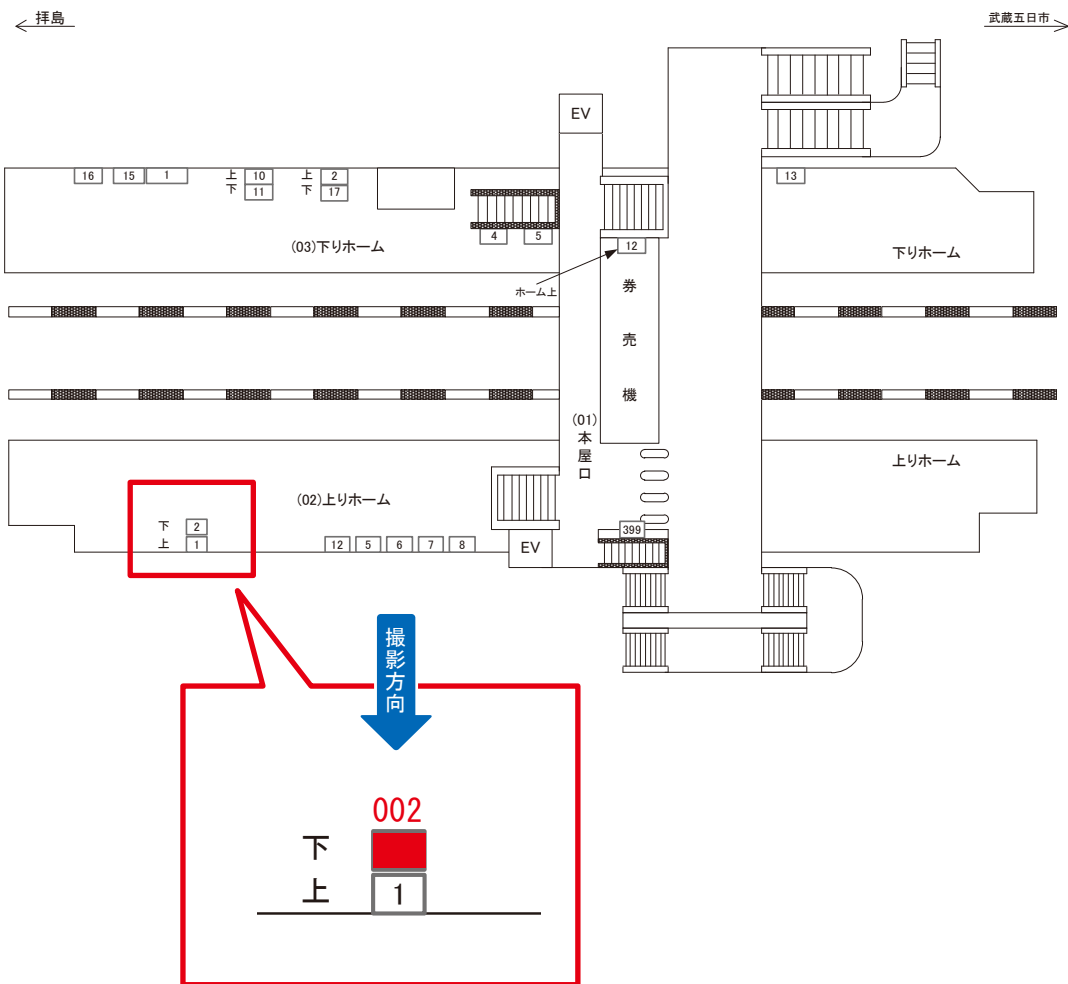

秋川駅 上りホーム サインボード (0552-02-002)

媒体番号	駅	場所	サイズ(H×W)	面数	月額定価	電気料金	点灯	返還日
0552-02-002	秋川	上りホーム	0.90×3.30	1	16,000円	—	—	2020/01/31

※業種によっては規制がある場合がございますので、事前にご相談ください。

☆1基でも半額媒体 (月額定価より半額になります)

駅看板のサンエイ企画

電話 03-3355-3325