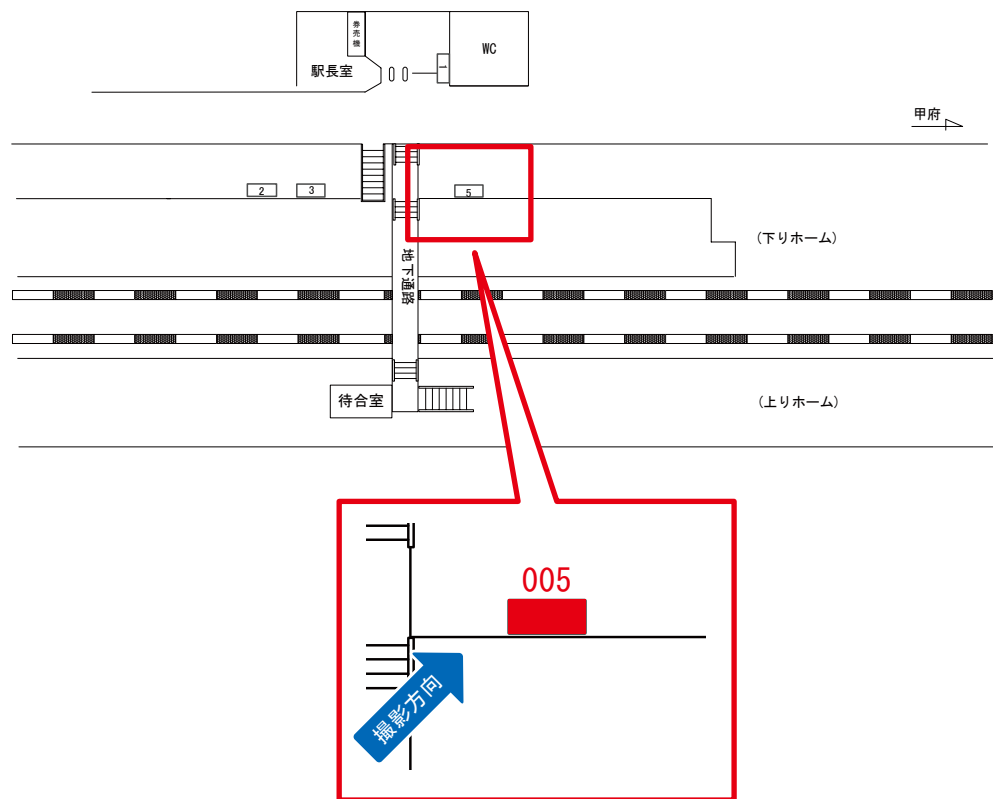

酒折駅 構内 サインボード (0458-01-005)

← 東京 → 小淵沢

媒体番号	駅	場所	サイズ(H×W)	面数	月額定価	電気料金	点灯	返還日
0458-01-005	酒折	構内	0.60×2.70	1	10,000円	420円	日没～22:00	2022/03/10

※業種によっては規制がある場合がございますので、事前にご相談ください。

☆1基でも半額媒体 (月額定価より半額になります)

駅看板のサンエイ企画