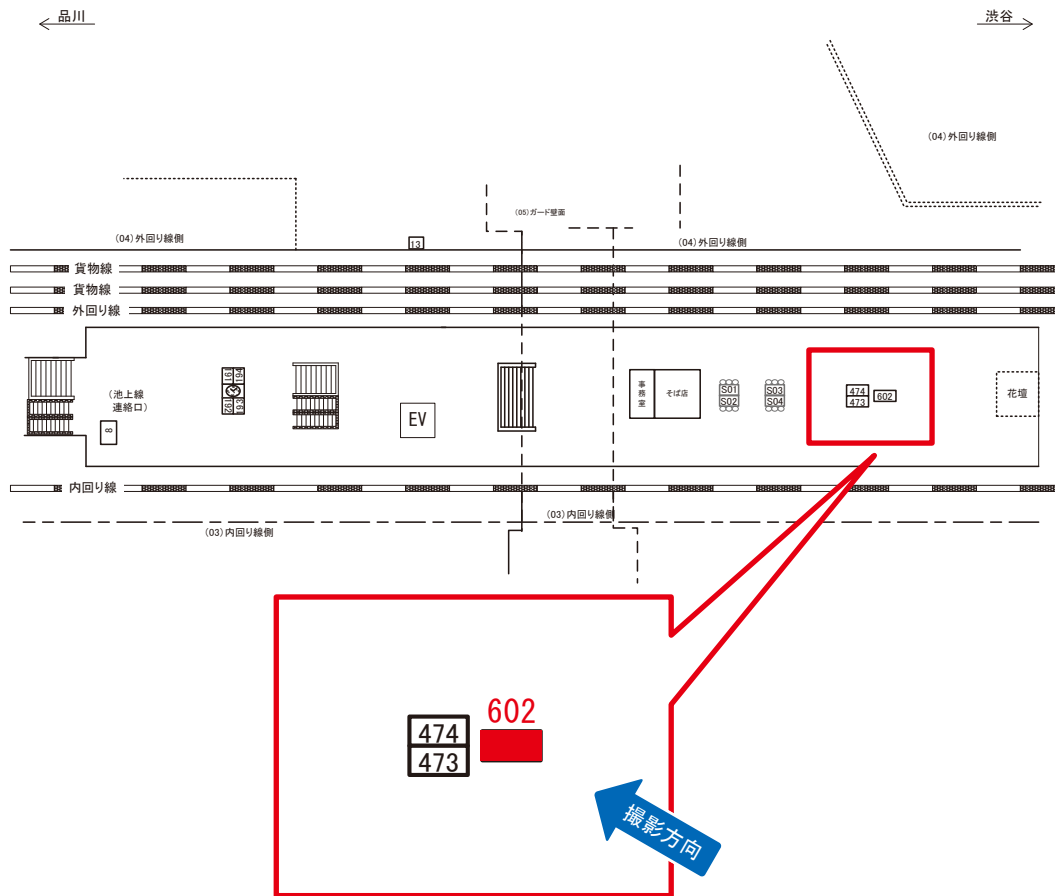

# 五反田駅 ホーム サインボード (0401-02-602)

媒体番号	駅	場所	サイズ(H×W)	面数	月額定価	電気料金	点灯	返還日
0401-02-602	五反田	ホーム	1.05 × 2.40	1	150,000円	—	—	2021/05/10

※業種によっては規制がある場合がございますので、事前にご相談ください。

☆1基でも半額媒体(月額定価より半額になります)

駅看板のサンエイ企画

電話 03-3355-3325