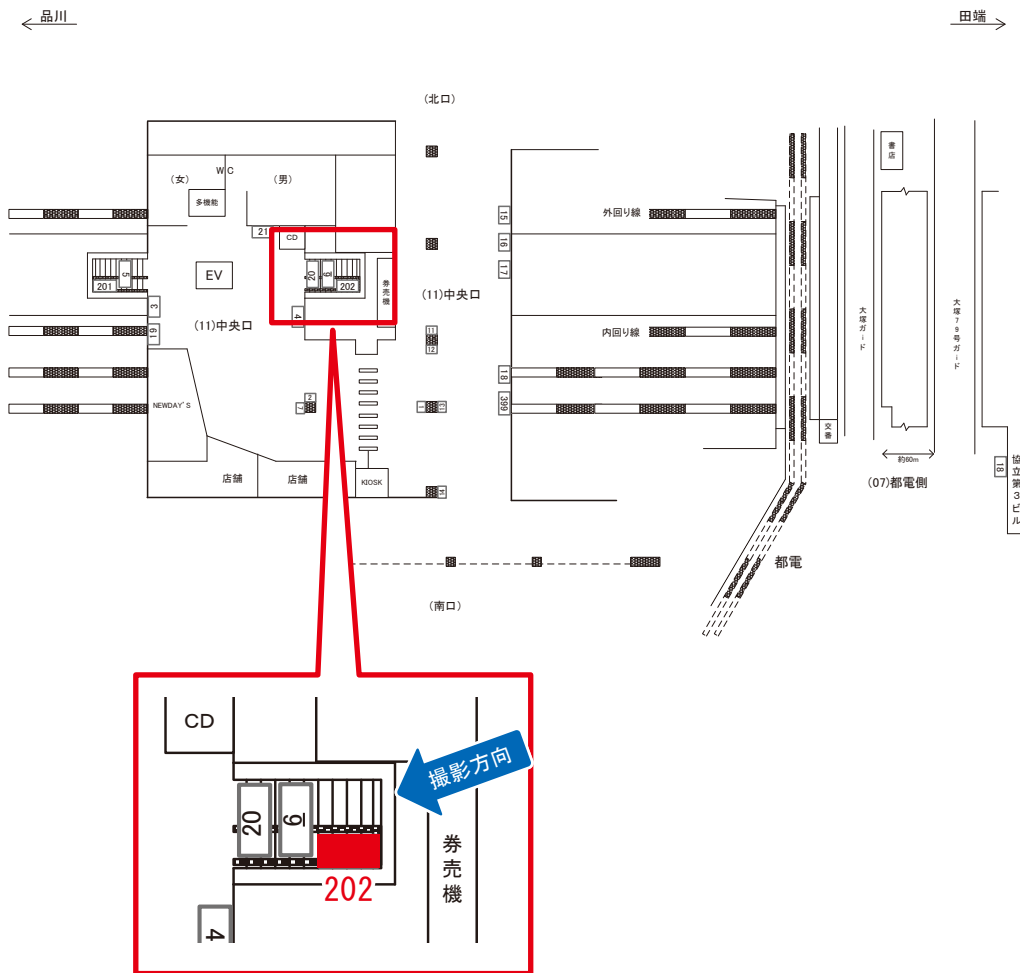

大塚駅 中央口 サインボード (0284-11-202)

| 媒体番号 | 駅 | 場所 | サイズ(H×W) | 面数 | 月額定価 | 電気料金 | 点灯 | 返還日 |
|-------------|----|-----|-------------|----|----------|------|----|------------|
| 0284-11-202 | 大塚 | 中央口 | 1.85 × 2.40 | 1 | 180,000円 | — | — | 2022/03/31 |