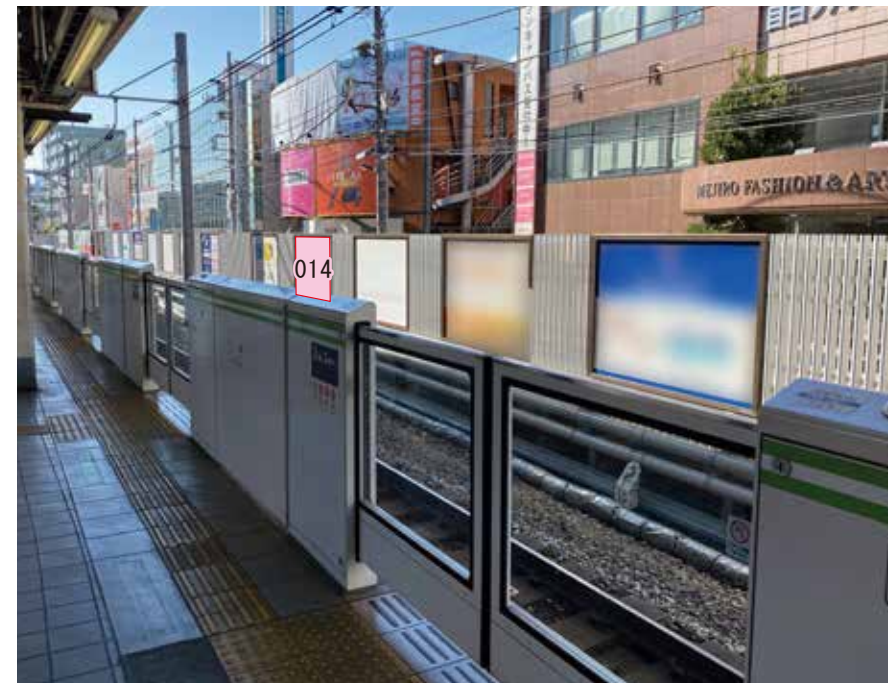

媒体番号	駅	場所	サイズ(H×W)	面数	月額定価	電気料金	点灯	返還日
0409-05-103	目白	外回り線側	1.80×2.40	1	95,000円	—	—	2015/03/31

※業種によっては規制がある場合がございますので、事前にご相談ください。

☆1基でも半額媒体(月額定価より半額になります)

駅看板のサンエイ企画

電話 03-3355-3325

サンエイ企画

検索

目白駅 外回り線側 サインボード (0409-05-104)