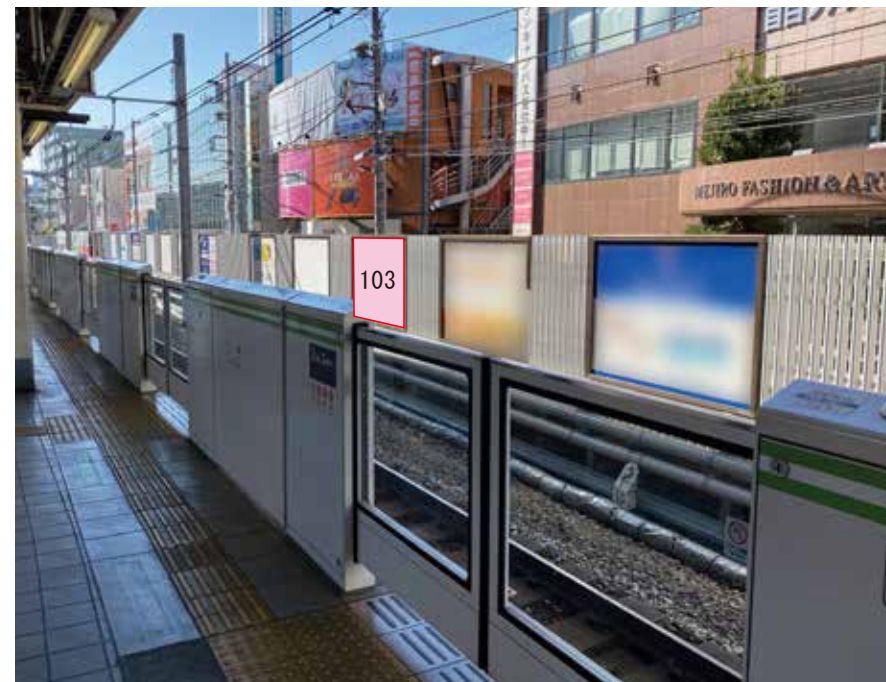

媒体番号	駅	場所	サイズ(H×W)	面数	月額定価	電気料金	点灯	返還日
0409-04-354	目白	内回り線側	3.08 × 4.08	1	180,000円	—	—	2019/04/20

※業種によっては規制がある場合がございますので、事前にご相談ください。

☆1基でも半額媒体 (月額定価より半額になります)

駅看板のサンエイ企画

電話 03-3355-3325

サンエイ企画

検索

目白駅 外回り線側 サインボード (0409-05-103)