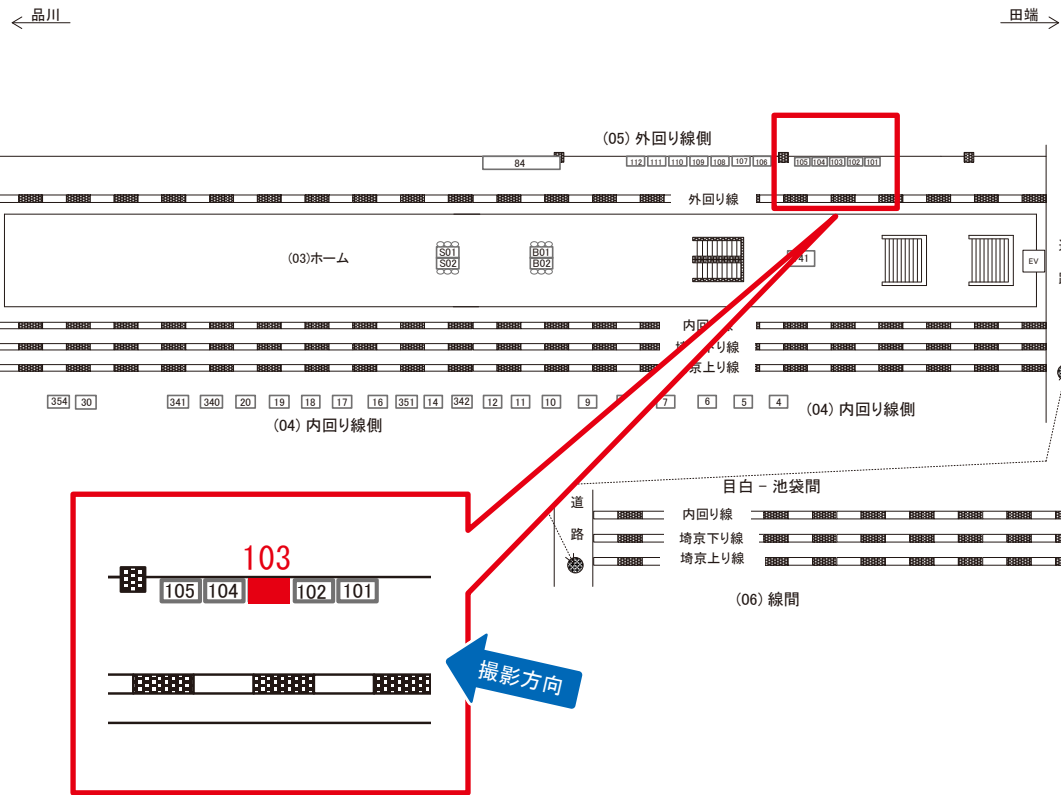

媒体番号	駅	場所	サイズ(H×W)	面数	月額定価	電気料金	点灯	返還日
0409-04-354	目白	内回り線側	3.08 × 4.08	1	180,000円	—	—	2019/04/20

※業種によっては規制がある場合がございますので、事前にご相談ください。

☆1基でも半額媒体 (月額定価より半額になります)

駅看板のサンエイ企画

電話 03-3355-3325

サンエイ企画

検索

目白駅 外回り線側 サインボード (0409-05-103)

媒体番号	駅	場所	サイズ(H×W)	面数	月額定価	電気料金	点灯	返還日
0409-05-103	目白	外回り線側	1.80×2.40	1	95,000円	—	—	2015/03/31

※業種によっては規制がある場合がございますので、事前にご相談ください。

☆1基でも半額媒体(月額定価より半額になります)

駅看板のサンエイ企画

電話 03-3355-3325

サンエイ企画

検索

目白駅 外回り線側 サインボード (0409-05-104)