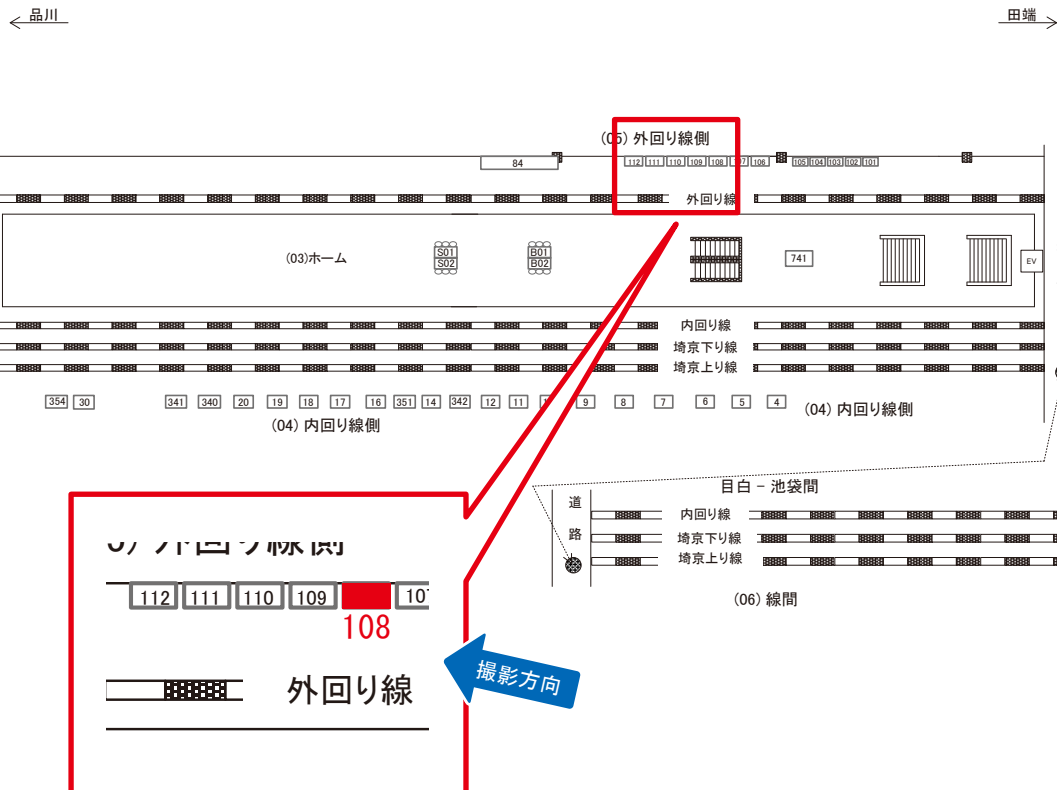

媒体番号	駅	場所	サイズ(H×W)	面数	月額定価	電気料金	点灯	返還日
0409-05-104	目白	外回り線側	1.80×2.40	1	95,000円	—	—	2017/06/30

※業種によっては規制がある場合がございますので、事前にご相談ください。

☆1基でも半額媒体(月額定価より半額になります)

駅看板のサンエイ企画

電話 03-3355-3325

サンエイ企画

検索

目白駅 外回り線側 サインボード (0409-05-105)

媒体番号	駅	場所	サイズ(H×W)	面数	月額定価	電気料金	点灯	返還日
0409-05-105	目白	外回り線側	1.80×2.40	1	95,000円	—	—	2015/12/20

※業種によっては規制がある場合がございますので、事前にご相談ください。

☆1基でも半額媒体 (月額定価より半額になります)

駅看板のサンエイ企画

電話 03-3355-3325

サンエイ企画

検索

目白駅 外回り線側 サインボード (0409-05-108)

媒体番号	駅	場所	サイズ(H×W)	面数	月額定価	電気料金	点灯	返還日
0409-05-108	目白	外回り線側	1.80×2.40	1	95,000円	—	—	2019/02/28

※業種によっては規制がある場合がございますので、事前にご相談ください。

☆1基でも半額媒体(月額定価より半額になります)

駅看板のサンエイ企画

電話 03-3355-3325

サンエイ企画

検索

目白駅 外回り線側 サインボード (0409-05-109)