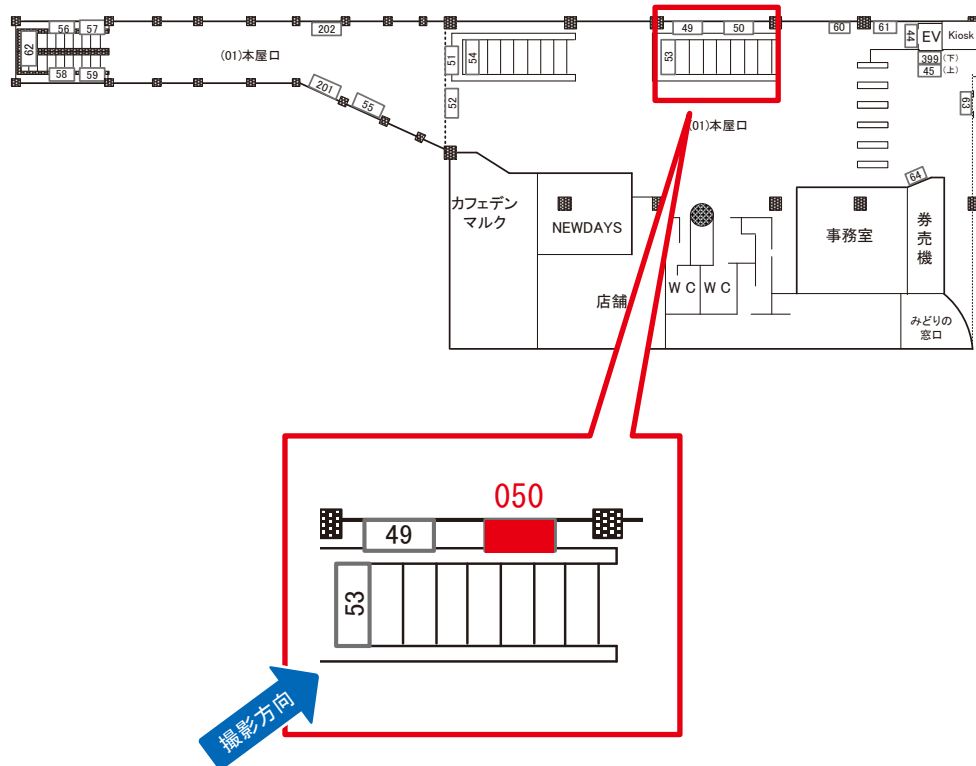

目白駅 本屋口 サインボード (0409-01-050)

← 品川

田端 →

媒体番号	駅	場所	サイズ(H×W)	面数	月額定価	電気料金	点灯	返還日
0409-01-050	目白	本屋口	0.85 × 2.00	1	54,000円	3,150円	7:00~23:00	2021/05/20

※業種によっては規制がある場合がございますので、事前にご相談ください。

☆1基でも半額媒体 (月額定価より半額になります)

駅看板のサンエイ企画

電話 03-3355-3325

サンエイ企画

検索