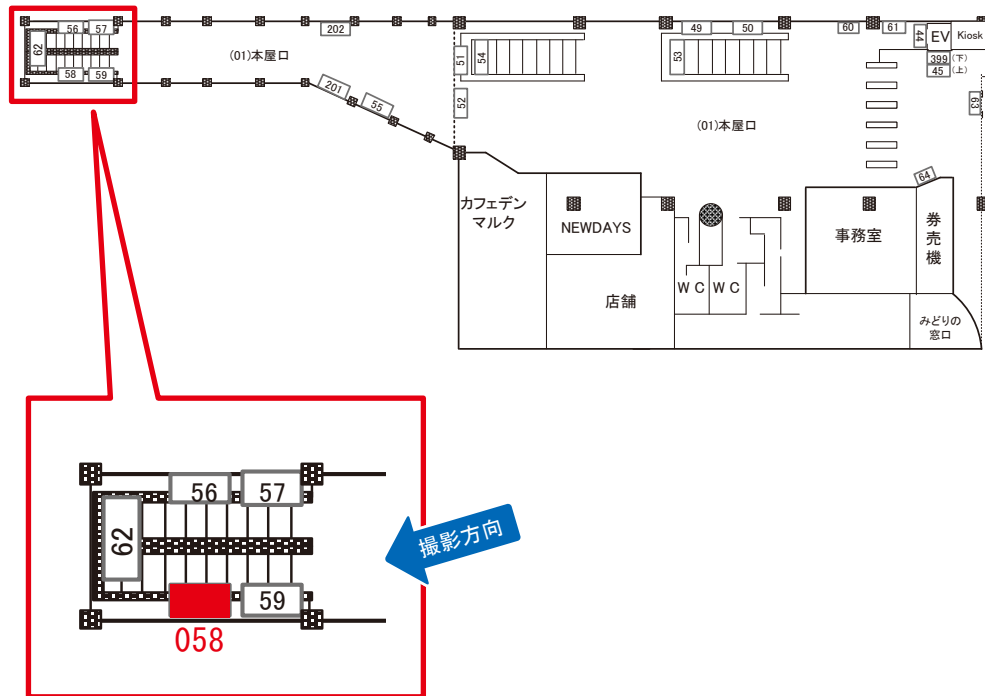

駅看板のサンエイ企画

電話 03-3355-3325

サンエイ企画

検索

目白駅 本屋口 サインボード (0409-01-058)

← 品川

田端 →

媒体番号	駅	場所	サイズ(H×W)	面数	月額定価	電気料金	点灯	返還日
0409-01-058	目白	本屋口	0.90 × 2.38	1	36,000円	4,200円	7:00~23:00	2021/08/31