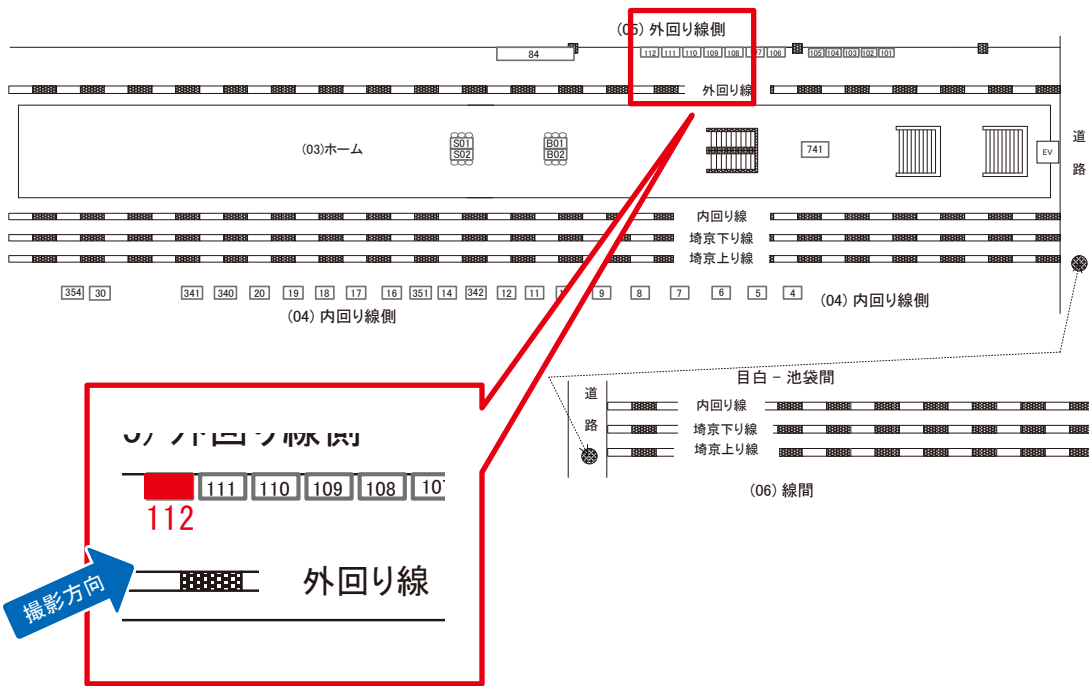

目白駅 外回り線側 サインボード (0409-05-110)

← 品川 田端 →

媒体番号	駅	場所	サイズ(H×W)	面数	月額定価	電気料金	点灯	返還日
0409-05-110	目白	外回り線側	1.80×2.40	1	95,000円	—	—	2022/01/31

※業種によっては規制がある場合がございますので、事前にご相談ください。

☆1基でも半額媒体(月額定価より半額になります)

駅看板のサンエイ企画

電話 03-3355-3325

サンエイ企画

検索

目白駅 外回り線側 サインボード (0409-05-112)

← 品川 田端 →

媒体番号	駅	場所	サイズ(H×W)	面数	月額定価	電気料金	点灯	返還日
0409-05-112	目白	外回り線側	1.80×2.40	1	95,000円	—	—	2019/09/20

※業種によっては規制がある場合がございますので、事前にご相談ください。

☆1基でも半額媒体(月額定価より半額になります)