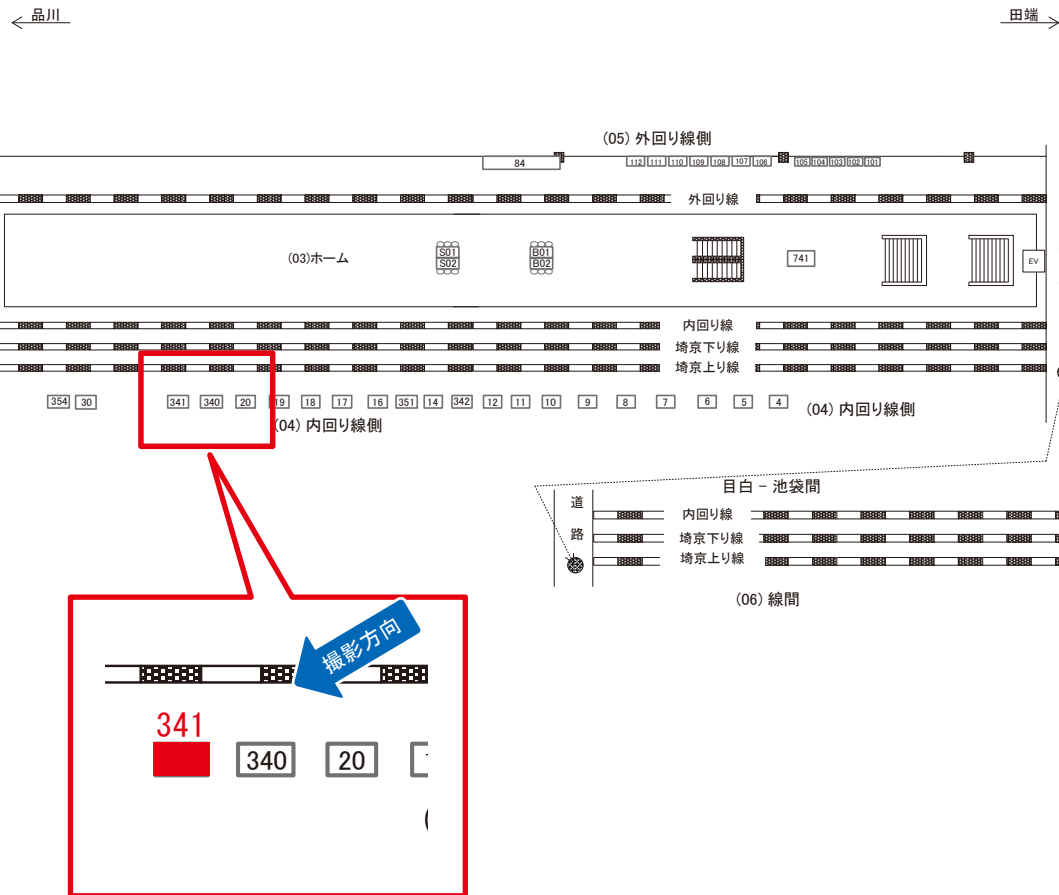

※業種によっては規制がある場合がございますので、事前にご相談ください。

☆1基でも半額媒体 (月額定価より半額になります)

駅看板のサンエイ企画

電話 03-3355-3325

サンエイ企画

検索

目白駅 内回り線側 サインボード (0409-04-341)

媒体番号	駅	場所	サイズ(H×W)	面数	月額定価	電気料金	点灯	返還日
0409-04-341	目白	内回り線側	3.20×4.20	1	180,000円	—	—	2022/03/31