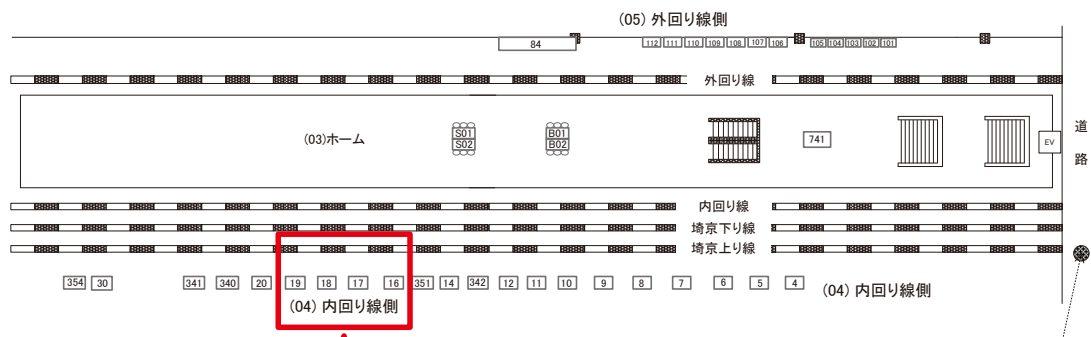

目白駅 内回り線側 サインボード (0409-04-016)

媒体番号	駅	場所	サイズ(H×W)	面数	月額定価	電気料金	点灯	返還日
0409-04-016	目白	内回り線側	3.20×4.20	1	185,000円	—	—	2015/04/30

※業種によっては規制がある場合がございますので、事前にご相談ください。

☆1基でも半額媒体 (月額定価より半額になります)

駅看板のサンエイ企画

電話 03-3355-3325

サンエイ企画

検索

目白駅 内回り線側 サインボード (0409-04-018)

← 品川 → 田端 →

媒体番号	駅	場所	サイズ(H×W)	面数	月額定価	電気料金	点灯	返還日
0409-04-018	目白	内回り線側	3.20×4.20	1	185,000円	—	—	2021/04/20

※業種によっては規制がある場合がございますので、事前にご相談ください。

☆1基でも半額媒体 (月額定価より半額になります)