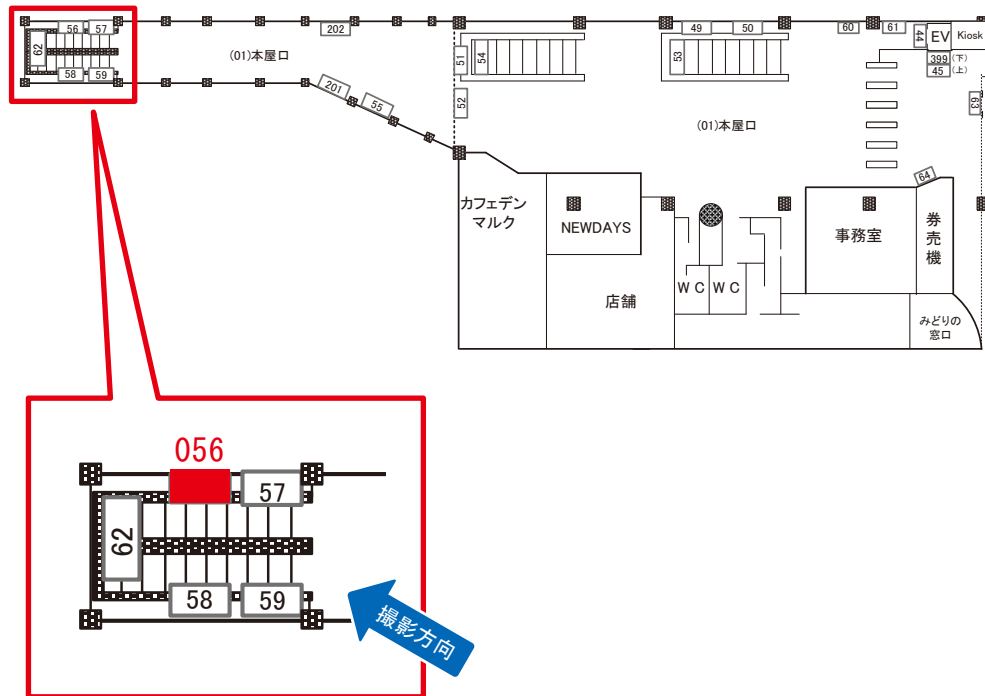

目白駅 本屋口 サインボード (0409-01-056)

←品川

田端→

媒体番号	駅	場所	サイズ(H×W)	面数	月額定価	電気料金	点灯	返還日
0409-01-056	目白	本屋口	0.90×2.38	1	36,000円	4,200円	7:00~23:00	2021/08/31

※業種によっては規制がある場合がございますので、事前にご相談ください。

☆1基でも半額媒体 (月額定価より半額になります)

駅看板のサンエイ企画

電話 03-3355-3325

サンエイ企画

検索