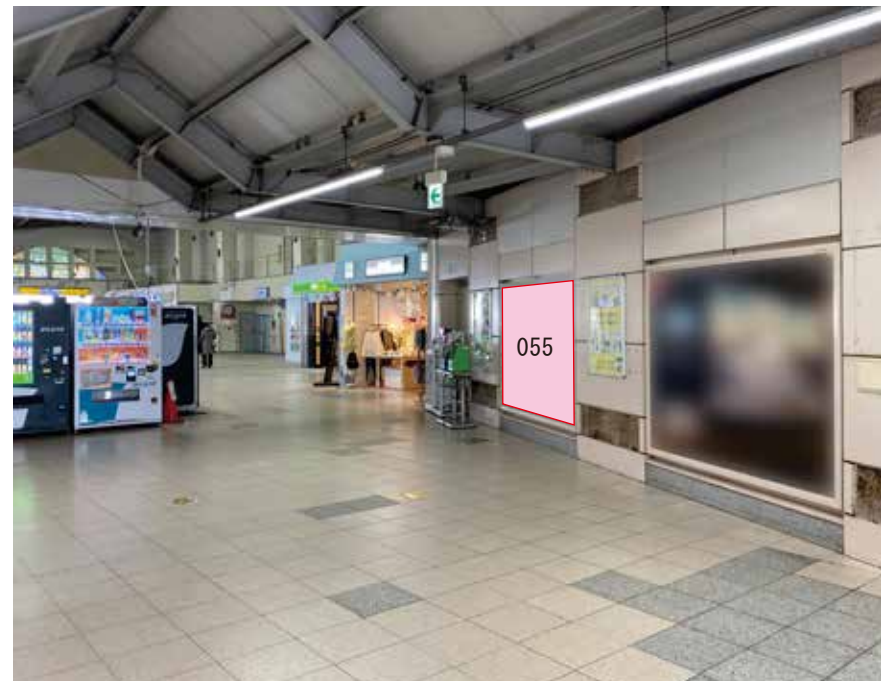

目白駅 本屋口 サインボード (0409-01-055)

← 品川

田端 →

媒体番号	駅	場所	サイズ(H×W)	面数	月額定価	電気料金	点灯	返還日
0409-01-055	目白	本屋口	1.85 × 2.40	1	72,000円	—	—	2022/03/31

※業種によっては規制がある場合がございますので、事前にご相談ください。

☆3基以上申込で半額媒体 (月額定価より半額になります)

駅看板のサンエイ企画

電話 03-3355-3325

サンエイ企画

検索