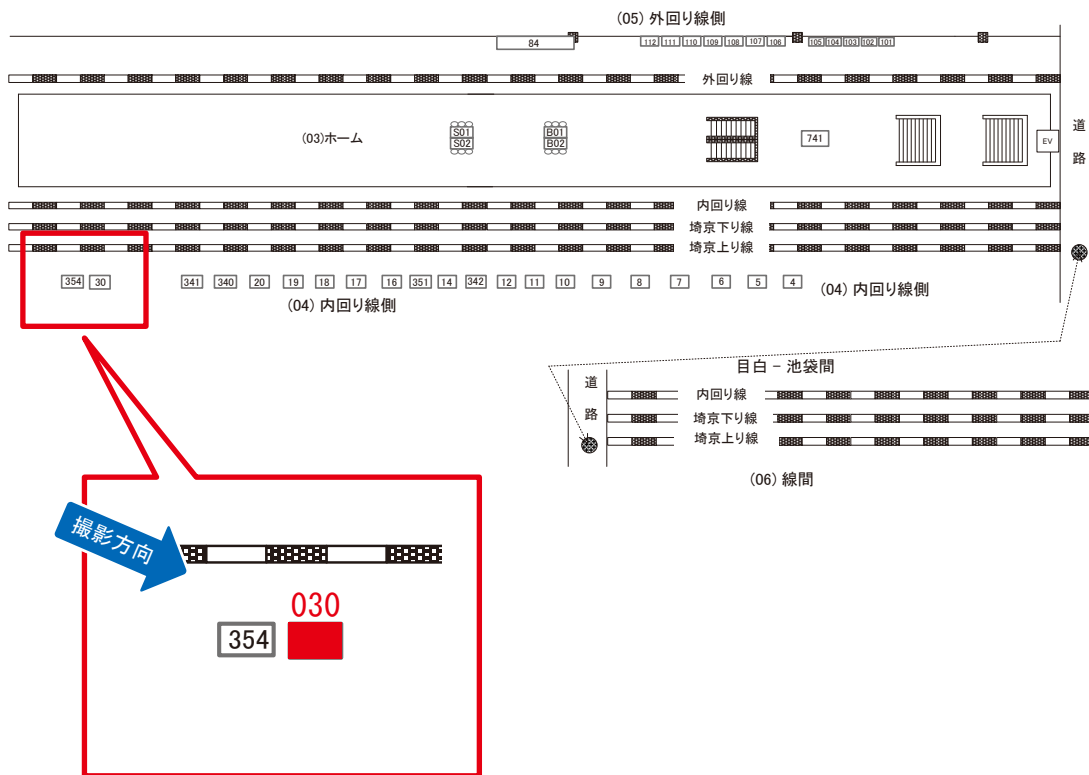

☆1基でも半額媒体 (月額定価より半額になります)

駅看板のサンエイ企画

電話 03-3355-3325

サンエイ企画

検索

目白駅 内回り線側 サインボード (0409-04-030)

← 品川 → 田端 →

媒体番号	駅	場所	サイズ(H×W)	面数	月額定価	電気料金	点灯	返還日
0409-04-030	目白	内回り線側	3.08 × 4.08	1	180,000円	—	—	2019/04/20

※業種によっては規制がある場合がございますので、事前にご相談ください。

☆1基でも半額媒体 (月額定価より半額になります)

駅看板のサンエイ企画

電話 03-3355-3325

サンエイ企画

検索

目白駅 内回り線側 サインボード (0409-04-341)

媒体番号	駅	場所	サイズ(H×W)	面数	月額定価	電気料金	点灯	返還日
0409-04-341	目白	内回り線側	3.20×4.20	1	180,000円	—	—	2022/03/31