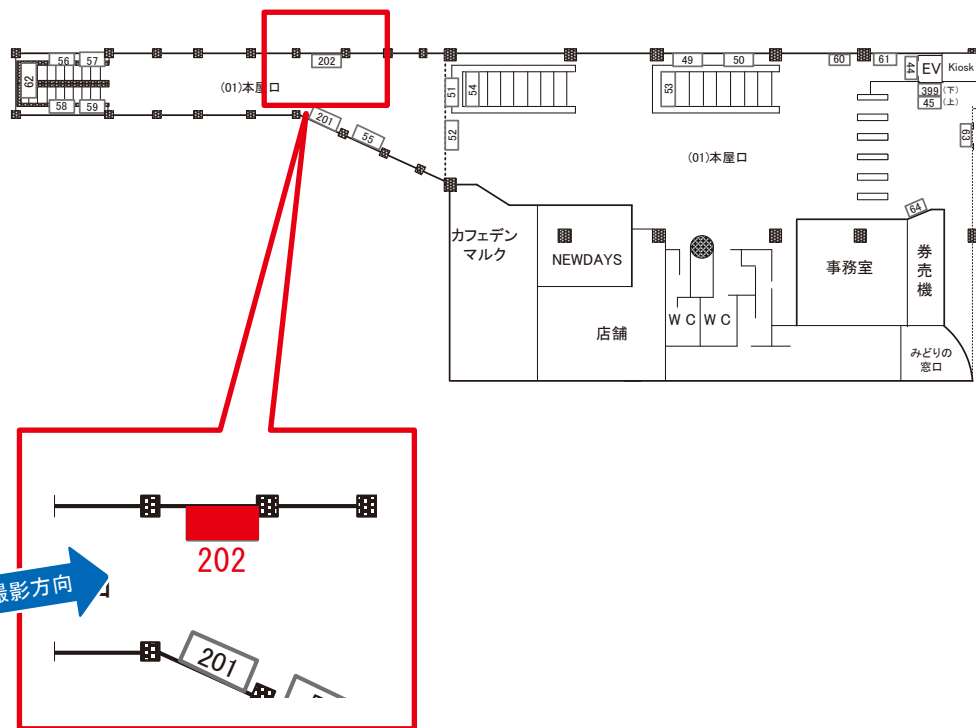

目白駅 本屋口 サインボード (0409-01-202)

← 品川

田端 →

媒体番号	駅	場所	サイズ(H×W)	面数	月額定価	電気料金	点灯	返還日
0409-01-202	目白	本屋口	1.85 × 2.40	1	72,000円	—	—	2022/03/31

※業種によっては規制がある場合がございますので、事前にご相談ください。

☆3基以上申込で半額媒体(月額定価より半額になります)

駅看板のサンエイ企画

電話 03-3355-3325

サンエイ企画

検索