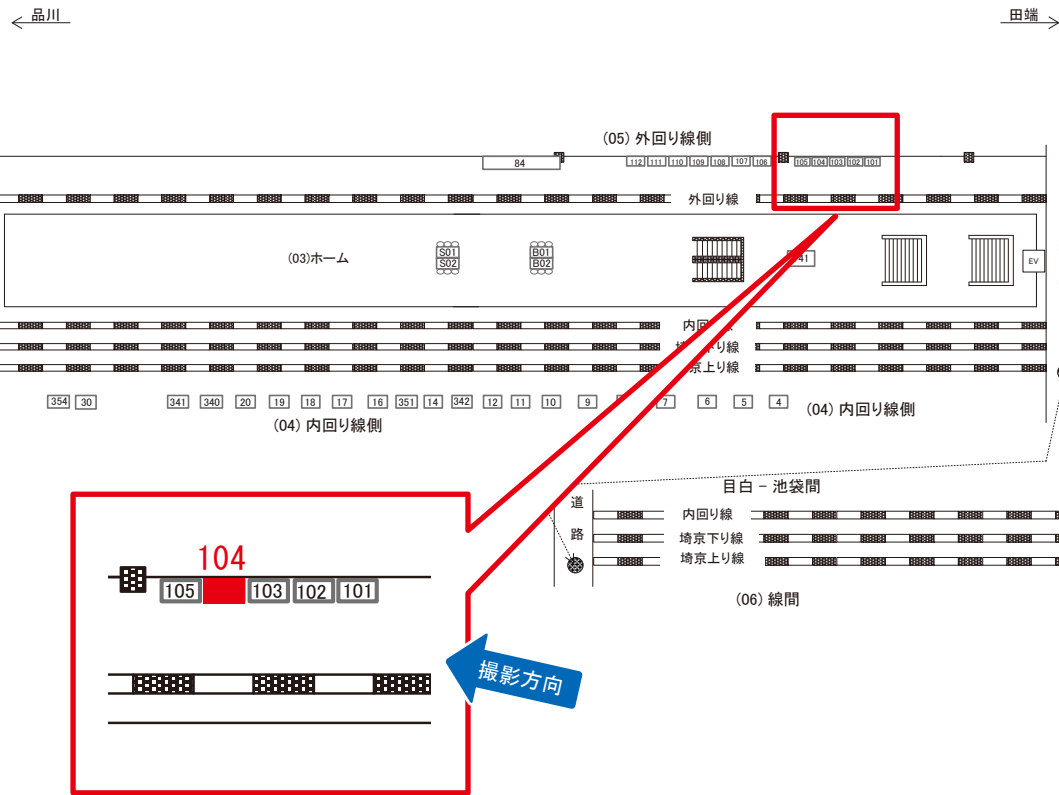

媒体番号	駅	場所	サイズ(H×W)	面数	月額定価	電気料金	点灯	返還日
0409-05-103	目白	外回り線側	1.80×2.40	1	95,000円	—	—	2015/03/31

※業種によっては規制がある場合がございますので、事前にご相談ください。

☆1基でも半額媒体(月額定価より半額になります)

駅看板のサンエイ企画

電話 03-3355-3325

サンエイ企画

検索

目白駅 外回り線側 サインボード (0409-05-104)

媒体番号	駅	場所	サイズ(H×W)	面数	月額定価	電気料金	点灯	返還日
0409-05-104	目白	外回り線側	1.80×2.40	1	95,000円	—	—	2017/06/30

※業種によっては規制がある場合がございますので、事前にご相談ください。

☆1基でも半額媒体(月額定価より半額になります)

駅看板のサンエイ企画

電話 03-3355-3325

サンエイ企画

検索

目白駅 外回り線側 サインボード (0409-05-105)