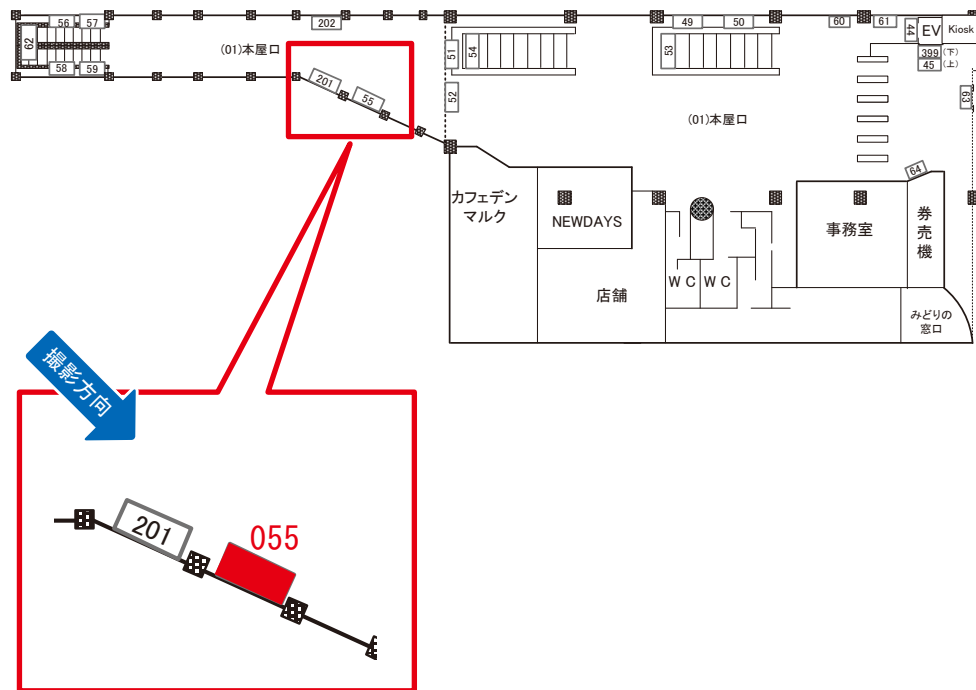

目白駅 本屋口 サインボード (0409-01-055)

← 品川

田端 →

媒体番号	駅	場所	サイズ(H×W)	面数	月額定価	電気料金	点灯	返還日
0409-01-055	目白	本屋口	1.85 × 2.40	1	72,000円	—	—	2022/03/31

※業種によっては規制がある場合がございますので、事前にご相談ください。

☆3基以上申込で半額媒体 (月額定価より半額になります)

駅看板のサンエイ企画

電話 03-3355-3325

サンエイ企画

検索