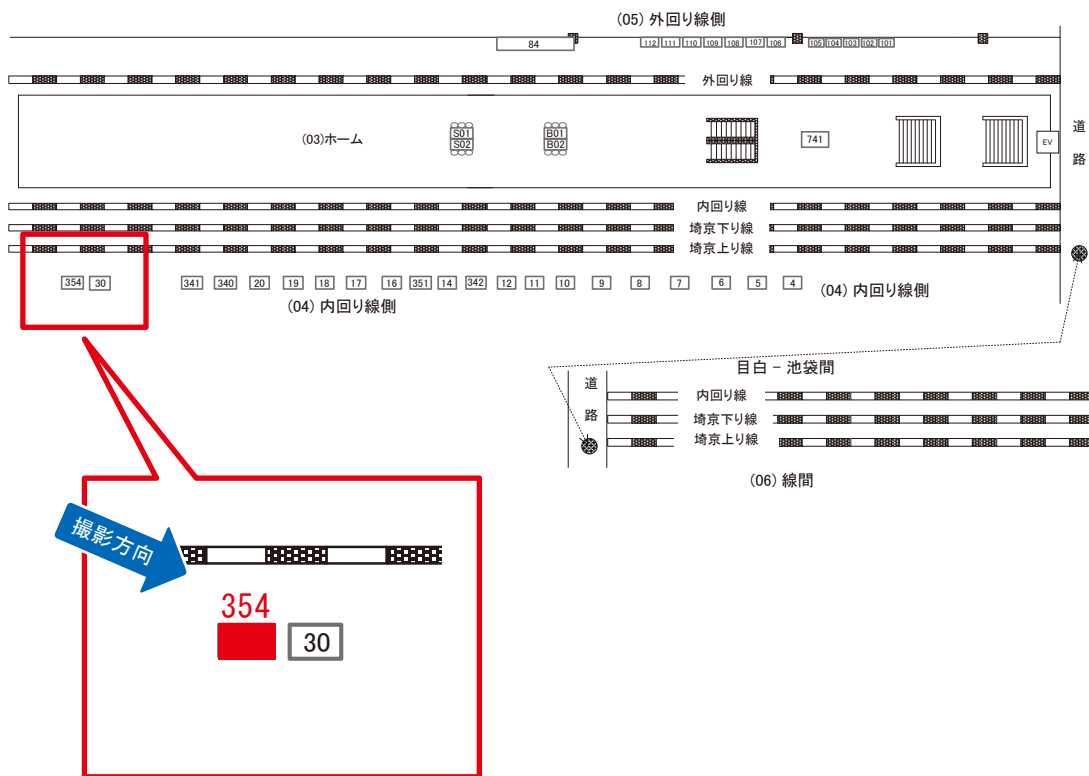

※業種によっては規制がある場合がございますので、事前にご相談ください。

☆1基でも半額媒体 (月額定価より半額になります)

駅看板のサンエイ企画

電話 03-3355-3325

サンエイ企画

検索

目白駅 内回り線側 サインボード (0409-04-341)

媒体番号	駅	場所	サイズ(H×W)	面数	月額定価	電気料金	点灯	返還日
0409-04-341	目白	内回り線側	3.20×4.20	1	180,000円	—	—	2022/03/31

※業種によっては規制がある場合がございますので、事前にご相談ください。

☆3基以上申込で半額媒体(月額定価より半額になります)

駅看板のサンエイ企画

電話 03-3355-3325

サンエイ企画

検索

目白駅 内回り線側 サインボード (0409-04-354)

← 品川 → 田端 →