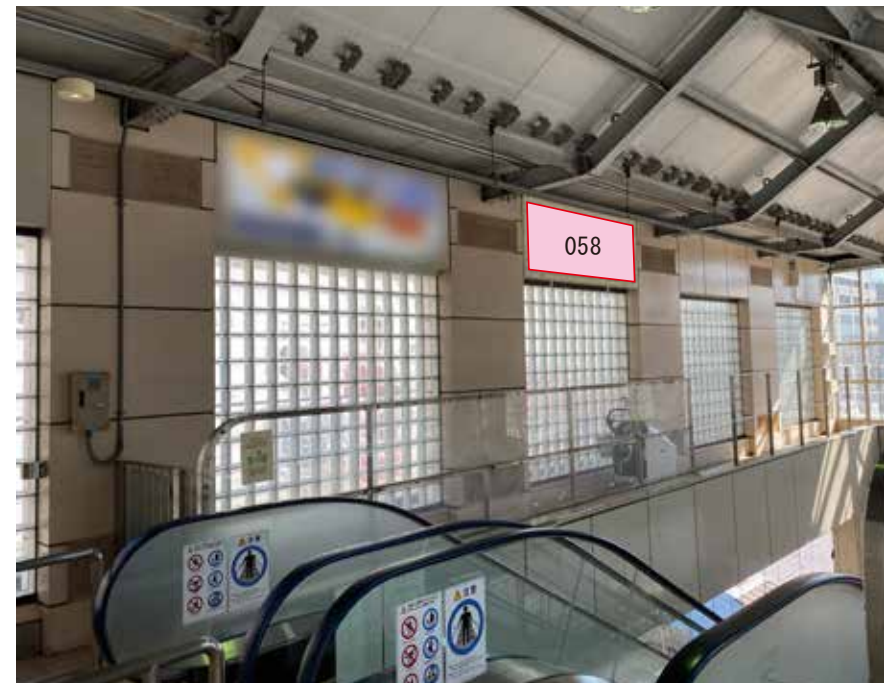

駅看板のサンエイ企画

電話 03-3355-3325

サンエイ企画

検索

目白駅 本屋口 サインボード (0409-01-058)

← 品川

田端 →

媒体番号	駅	場所	サイズ(H×W)	面数	月額定価	電気料金	点灯	返還日
0409-01-058	目白	本屋口	0.90 × 2.38	1	36,000円	4,200円	7:00~23:00	2021/08/31