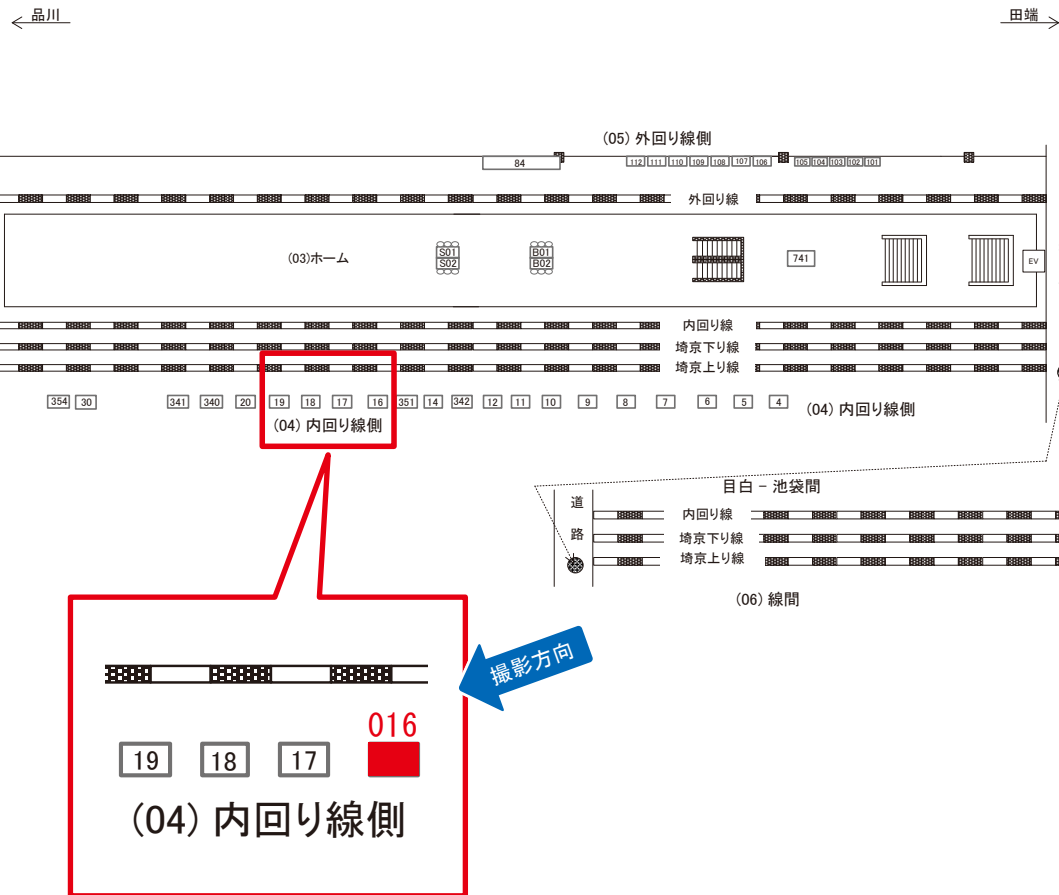

目白駅 内回り線側 サインボード (0409-04-016)

媒体番号	駅	場所	サイズ(H×W)	面数	月額定価	電気料金	点灯	返還日
0409-04-016	目白	内回り線側	3.20×4.20	1	185,000円	—	—	2015/04/30

※業種によっては規制がある場合がございますので、事前にご相談ください。

☆1基でも半額媒体 (月額定価より半額になります)

駅看板のサンエイ企画

電話 03-3355-3325