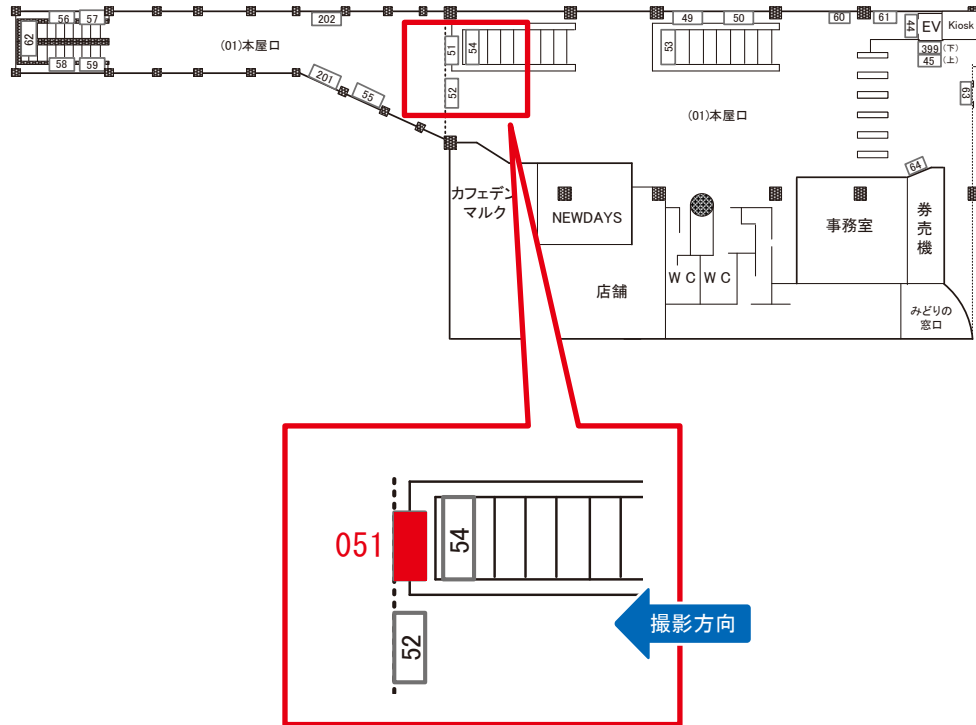

駅看板のサンエイ企画

電話 03-3355-3325

サンエイ企画

検索

目白駅 本屋口 サインボード (0409-01-051)

←品川

田端→

媒体番号	駅	場所	サイズ(H×W)	面数	月額定価	電気料金	点灯	返還日
0409-01-051	目白	本屋口	0.85 × 2.40	1	57,000円	4,200円	7:00~23:00	2022/06/30