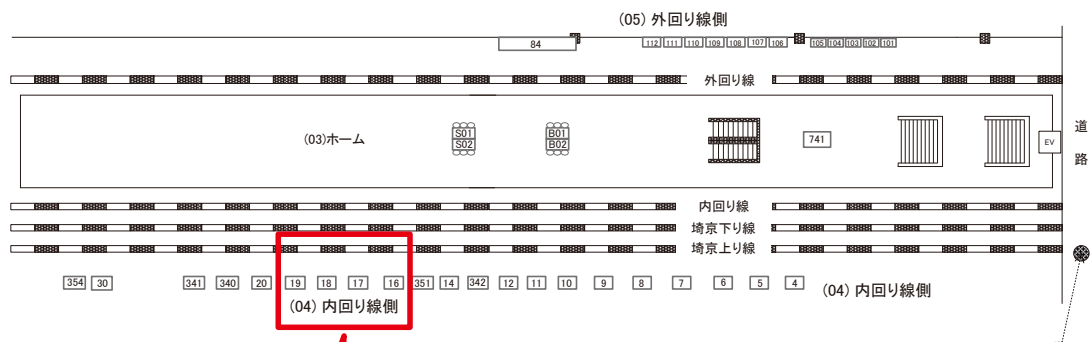

駅看板のサンエイ企画

電話 03-3355-3325

サンエイ企画

検索

目白駅 内回り線側 サインボード (0409-04-019)

← 品川 田端 →

媒体番号	駅	場所	サイズ(H×W)	面数	月額定価	電気料金	点灯	返還日
0409-04-019	目白	内回り線側	3.20×4.20	1	185,000円	—	—	2021/04/20

※業種によっては規制がある場合がございますので、事前にご相談ください。