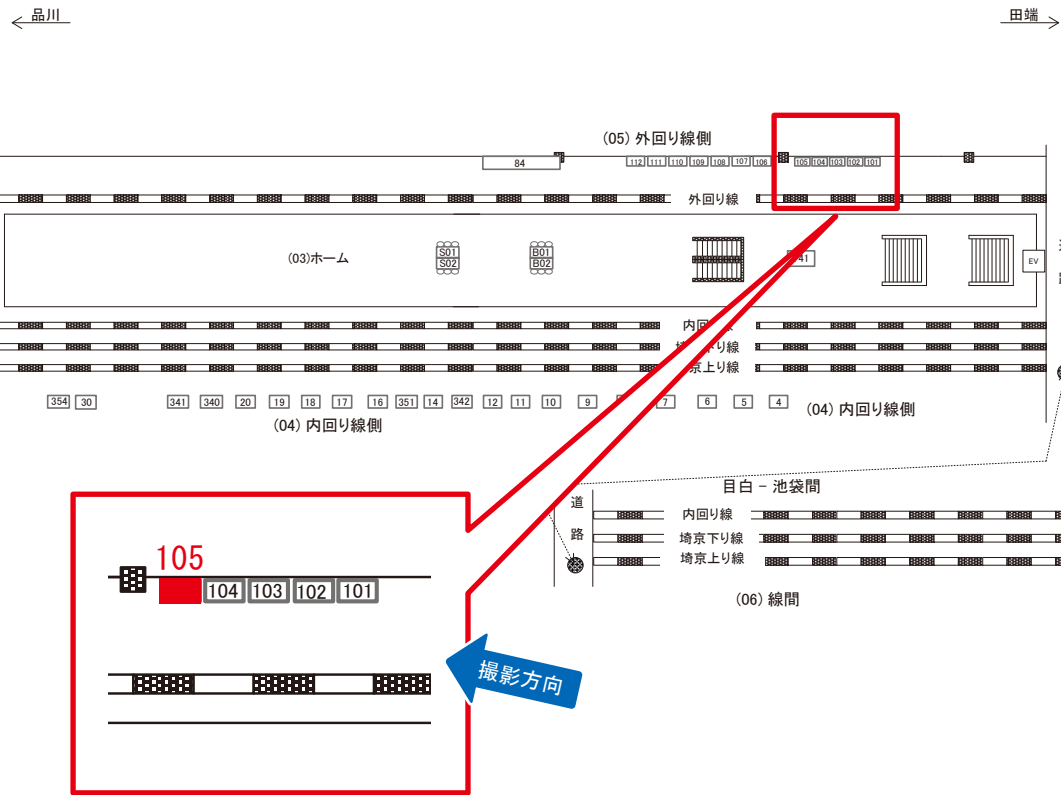

媒体番号	駅	場所	サイズ(H×W)	面数	月額定価	電気料金	点灯	返還日
0409-05-104	目白	外回り線側	1.80×2.40	1	95,000円	—	—	2017/06/30

※業種によっては規制がある場合がございますので、事前にご相談ください。

☆1基でも半額媒体(月額定価より半額になります)

駅看板のサンエイ企画

電話 03-3355-3325

サンエイ企画

検索

目白駅 外回り線側 サインボード (0409-05-105)

媒体番号	駅	場所	サイズ(H×W)	面数	月額定価	電気料金	点灯	返還日
0409-05-105	目白	外回り線側	1.80×2.40	1	95,000円	—	—	2015/12/20

※業種によっては規制がある場合がございますので、事前にご相談ください。

☆1基でも半額媒体 (月額定価より半額になります)

駅看板のサンエイ企画

電話 03-3355-3325

サンエイ企画

検索

目白駅 外回り線側 サインボード (0409-05-108)