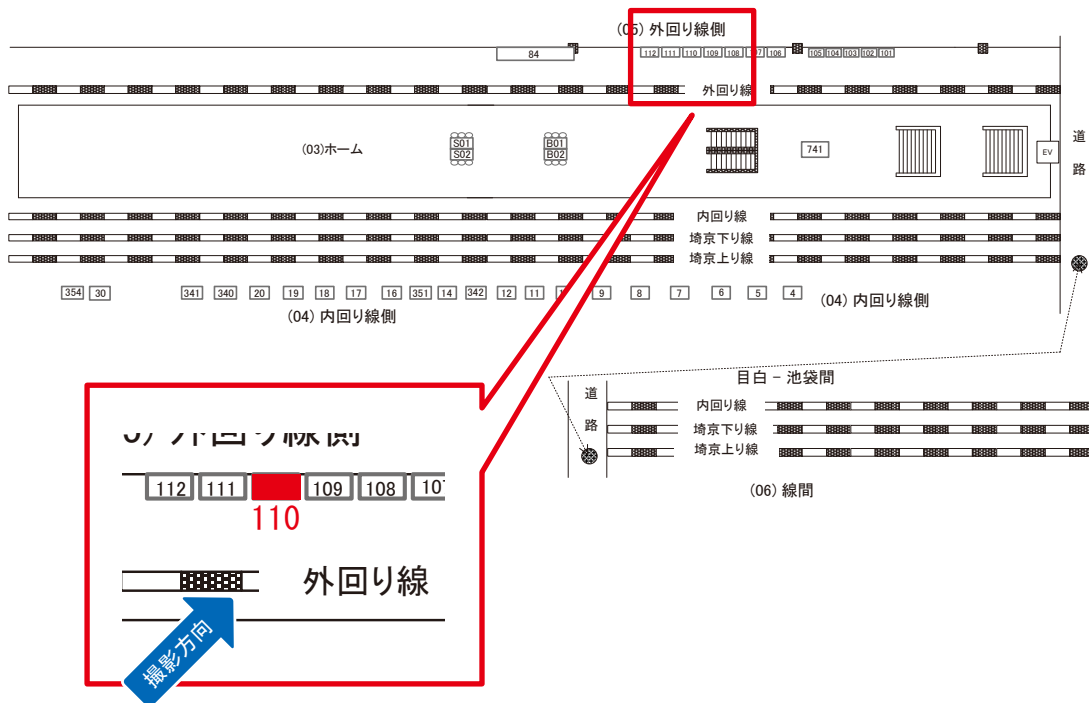

媒体番号	駅	場所	サイズ(H×W)	面数	月額定価	電気料金	点灯	返還日
0409-05-108	目白	外回り線側	1.80×2.40	1	95,000円	—	—	2019/02/28

※業種によっては規制がある場合がございますので、事前にご相談ください。

☆1基でも半額媒体(月額定価より半額になります)

駅看板のサンエイ企画

電話 03-3355-3325

サンエイ企画

検索

目白駅 外回り線側 サインボード (0409-05-109)

← 品川 田端 →

媒体番号	駅	場所	サイズ(H×W)	面数	月額定価	電気料金	点灯	返還日
0409-05-109	目白	外回り線側	1.80×2.40	1	95,000円	—	—	2015/04/20

※業種によっては規制がある場合がございますので、事前にご相談ください。

☆1基でも半額媒体(月額定価より半額になります)

駅看板のサンエイ企画

電話 03-3355-3325

サンエイ企画

検索

目白駅 外回り線側 サインボード (0409-05-110)

← 品川 田端 →

媒体番号	駅	場所	サイズ(H×W)	面数	月額定価	電気料金	点灯	返還日
0409-05-110	目白	外回り線側	1.80×2.40	1	95,000円	—	—	2022/01/31

※業種によっては規制がある場合がございますので、事前にご相談ください。

☆1基でも半額媒体(月額定価より半額になります)

駅看板のサンエイ企画