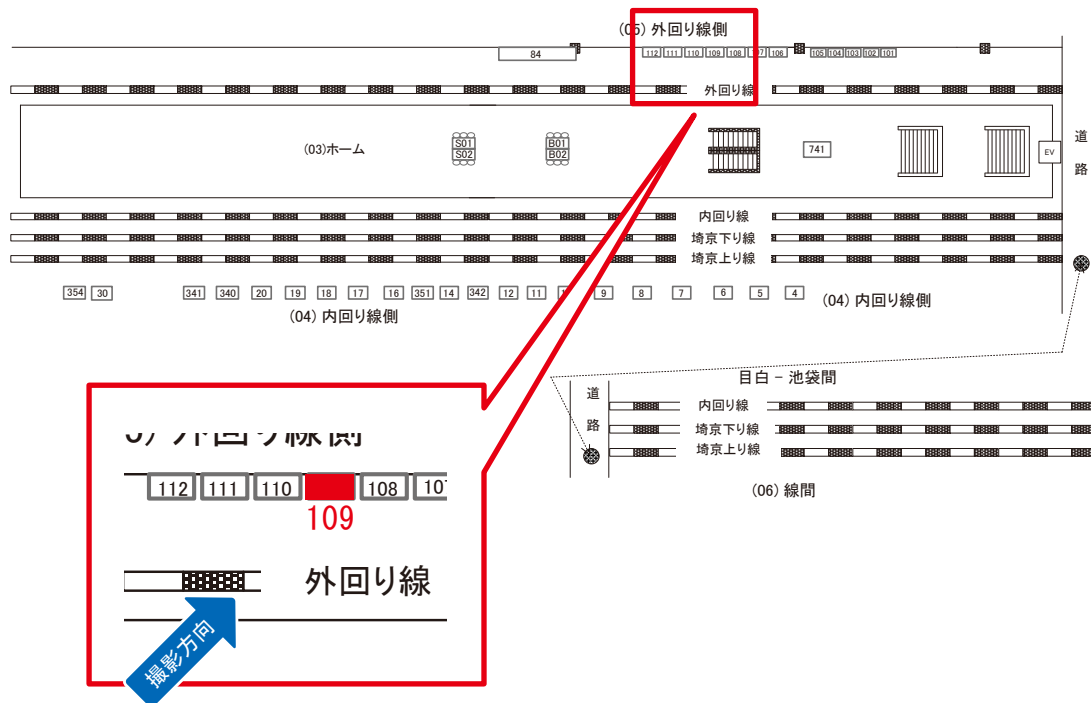

目白駅 外回り線側 サインボード (0409-05-109)

← 品川 田端 →

媒体番号	駅	場所	サイズ(H×W)	面数	月額定価	電気料金	点灯	返還日
0409-05-109	目白	外回り線側	1.80×2.40	1	95,000円	—	—	2015/04/20

※業種によっては規制がある場合がございますので、事前にご相談ください。

☆1基でも半額媒体(月額定価より半額になります)

駅看板のサンエイ企画

電話 03-3355-3325

サンエイ企画

検索