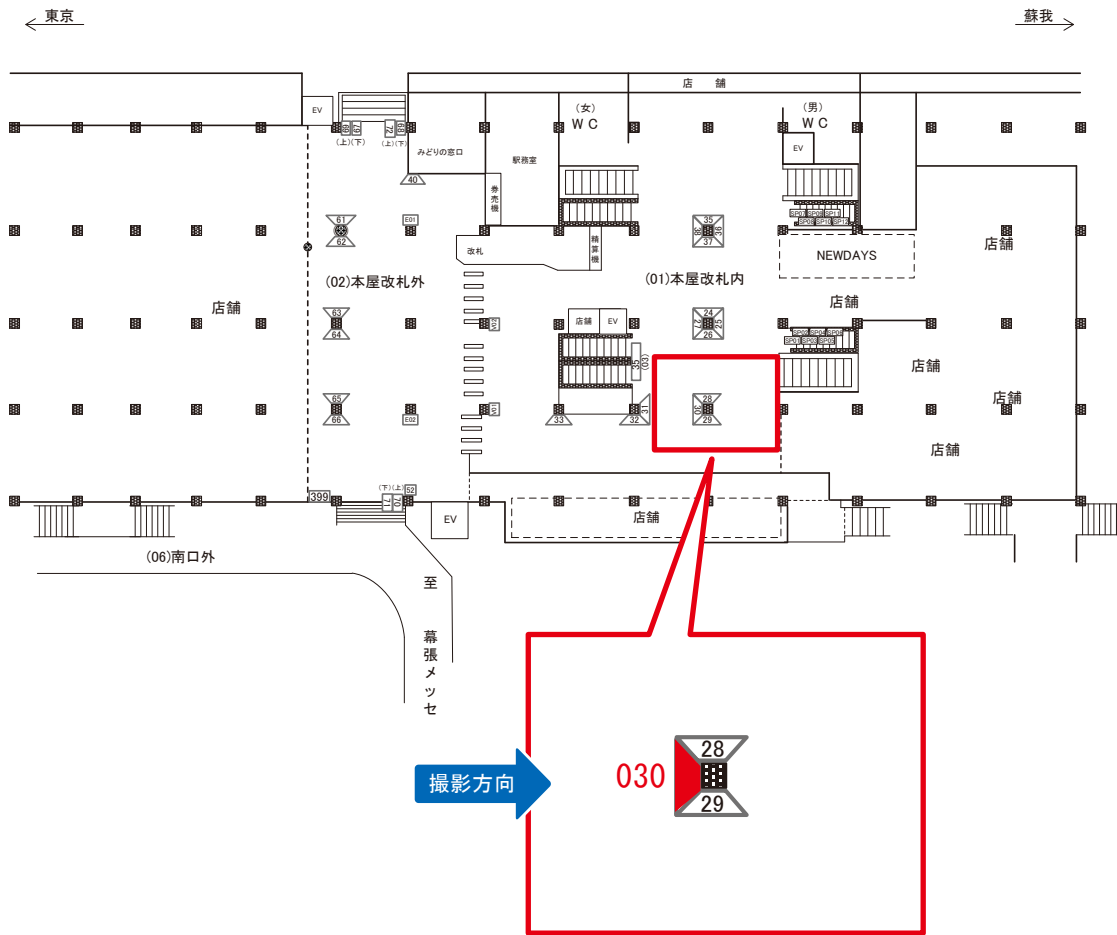

# 海浜幕張駅 本屋改札内 サインボード (0788-01-025)

媒体番号	駅	場所	サイズ(H×W)	面数	月額定価	電気料金	点灯	返還日
0788-01-025	海浜幕張	本屋改札内	1.61×1.19	1	73,000円	2,100円	—	2023/01/10

※業種によっては規制がある場合がございますので、事前にご相談ください。

# 海浜幕張駅 本屋改札内 サインボード (0788-01-030)

媒体番号	駅	場所	サイズ(H×W)	面数	月額定価	電気料金	点灯	返還日
0788-01-030	海浜幕張	本屋改札内	1.61×1.19	1	73,000円	1,750円	—	2023/03/31

※業種によっては規制がある場合がございますので、事前にご相談ください。