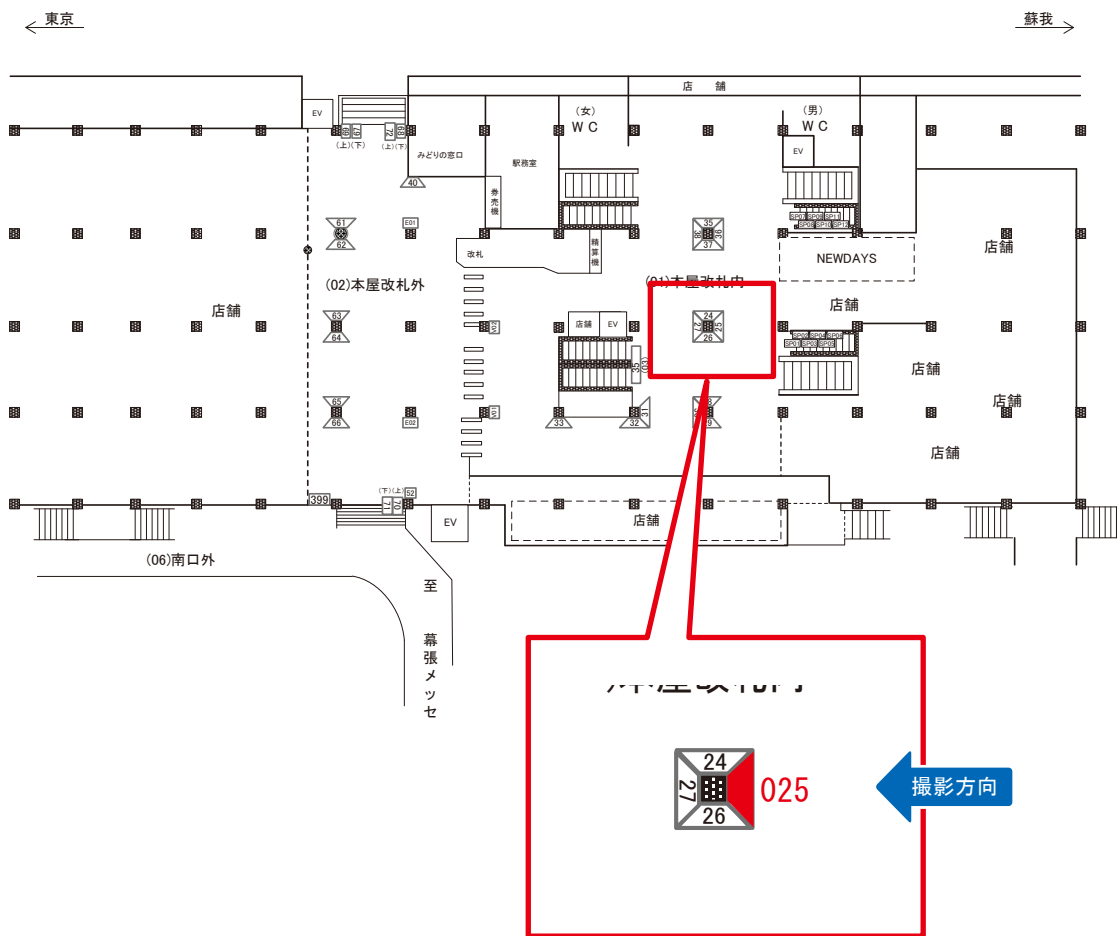

# 海浜幕張駅 本屋改札内 サインボード (0788-01-025)

媒体番号	駅	場所	サイズ(H×W)	面数	月額定価	電気料金	点灯	返還日
0788-01-025	海浜幕張	本屋改札内	1.61×1.19	1	73,000円	2,100円	—	2023/01/10

※業種によっては規制がある場合がございますので、事前にご相談ください。

# 海浜幕張駅 本屋改札内 サインボード (0788-01-030)

媒体番号	駅	場所	サイズ(H×W)	面数	月額定価	電気料金	点灯	返還日
0788-01-030	海浜幕張	本屋改札内	1.61×1.19	1	73,000円	1,750円	—	2023/03/31

※業種によっては規制がある場合がございますので、事前にご相談ください。

# 海浜幕張駅 ホーム階段 サインボード (0788-03-002)

媒体番号	駅	場所	サイズ(H×W)	面数	月額定価	電気料金	点灯	返還日
0788-03-002	海浜幕張	ホーム階段	2.73×5.00	1	150,000円	5,600円	—	2022/03/31

※業種によっては規制がある場合がございますので、事前にご相談ください。

☆3基以上申込で半額媒体(月額定価より半額になります)

駅看板のサンエイ企画