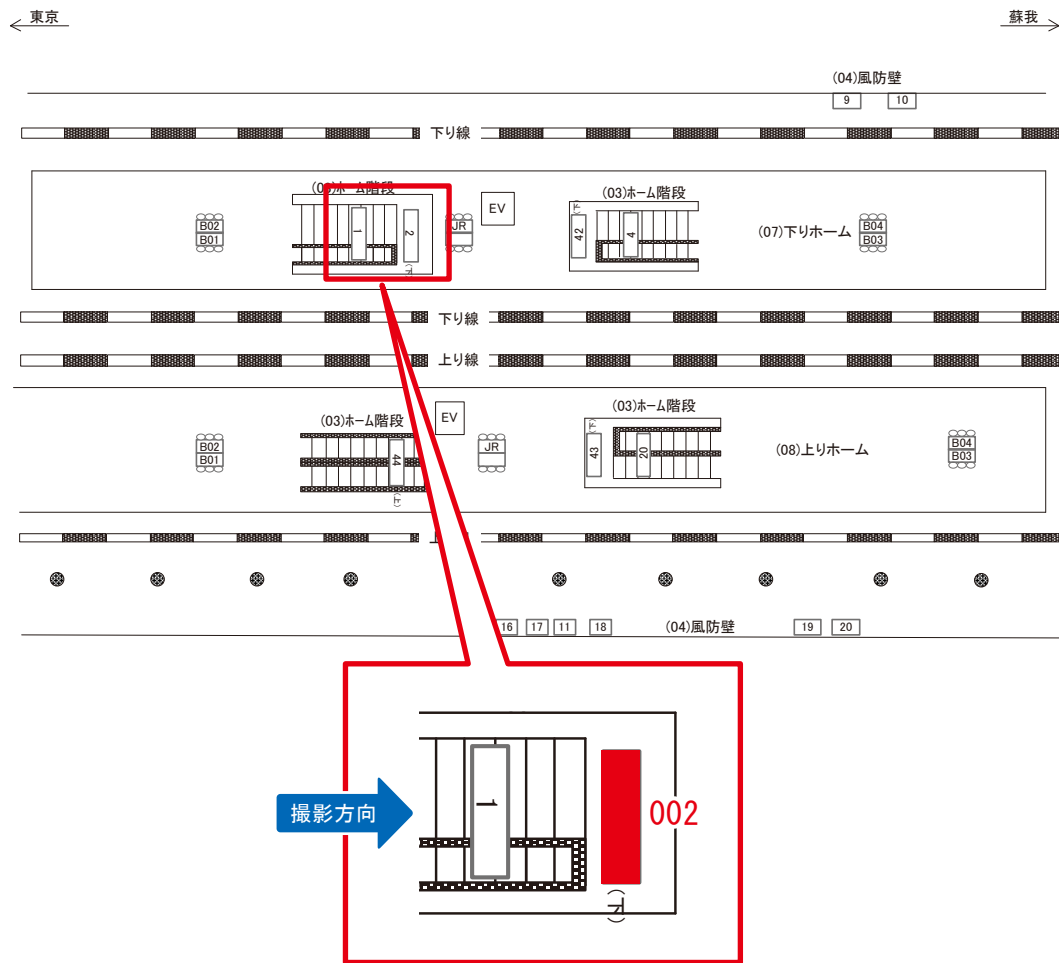

# 海浜幕張駅 本屋改札内 サインボード (0788-01-030)

媒体番号	駅	場所	サイズ(H×W)	面数	月額定価	電気料金	点灯	返還日
0788-01-030	海浜幕張	本屋改札内	1.61×1.19	1	73,000円	1,750円	—	2023/03/31

※業種によっては規制がある場合がございますので、事前にご相談ください。

# 海浜幕張駅 ホーム階段 サインボード (0788-03-002)

媒体番号	駅	場所	サイズ(H×W)	面数	月額定価	電気料金	点灯	返還日
0788-03-002	海浜幕張	ホーム階段	2.73×5.00	1	150,000円	5,600円	—	2022/03/31

※業種によっては規制がある場合がございますので、事前にご相談ください。

☆3基以上申込で半額媒体(月額定価より半額になります)

駅看板のサンエイ企画