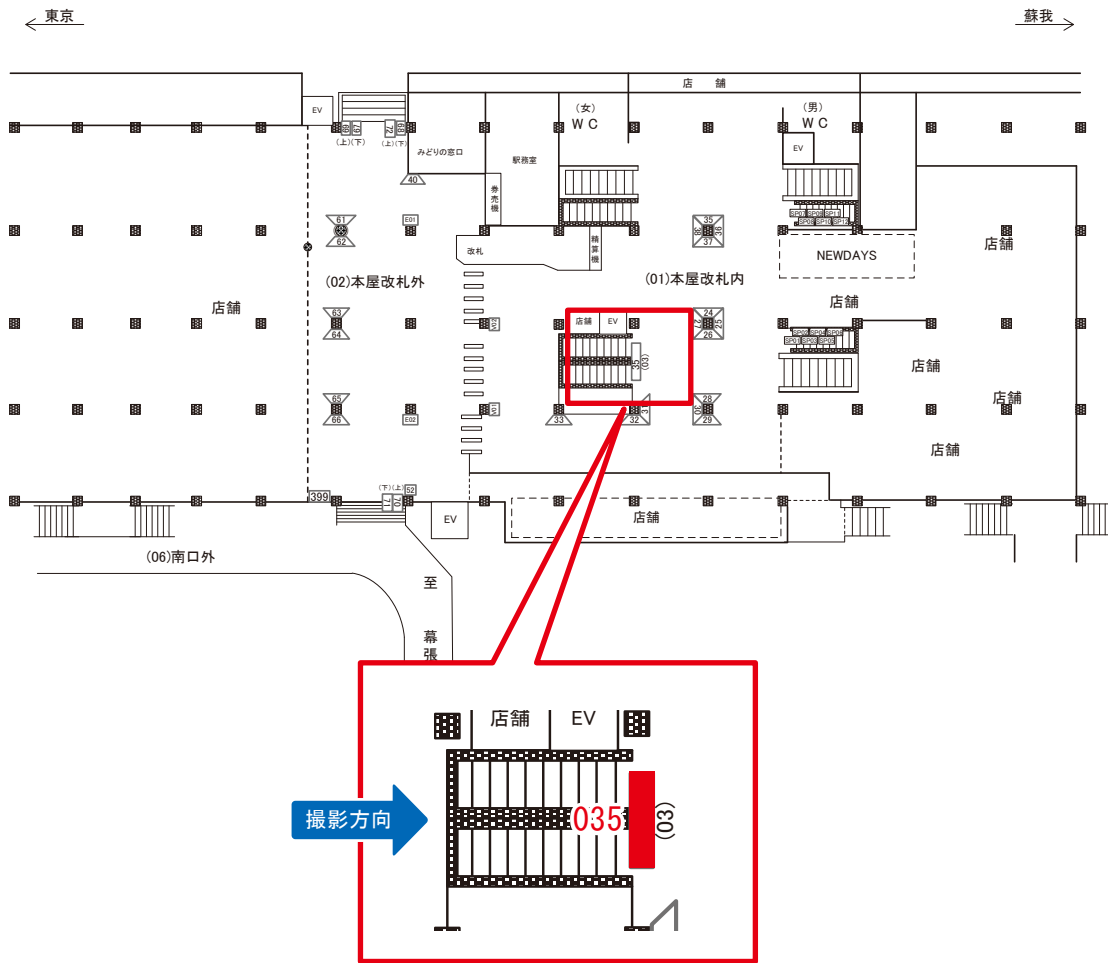

海浜幕張駅 ホーム階段 サインボード (0788-03-035)

媒体番号	駅	場所	サイズ(H×W)	面数	月額定価	電気料金	点灯	返還日
0788-03-035	海浜幕張	ホーム階段	2.70×3.10	1	180,000円	2,100円	—	2022/04/10

※業種によっては規制がある場合がございますので、事前にご相談ください。

☆3基以上申込で半額媒体(月額定価より半額になります)

駅看板のサンエイ企画

電話 03-3355-3325

サンエイ企画

検索