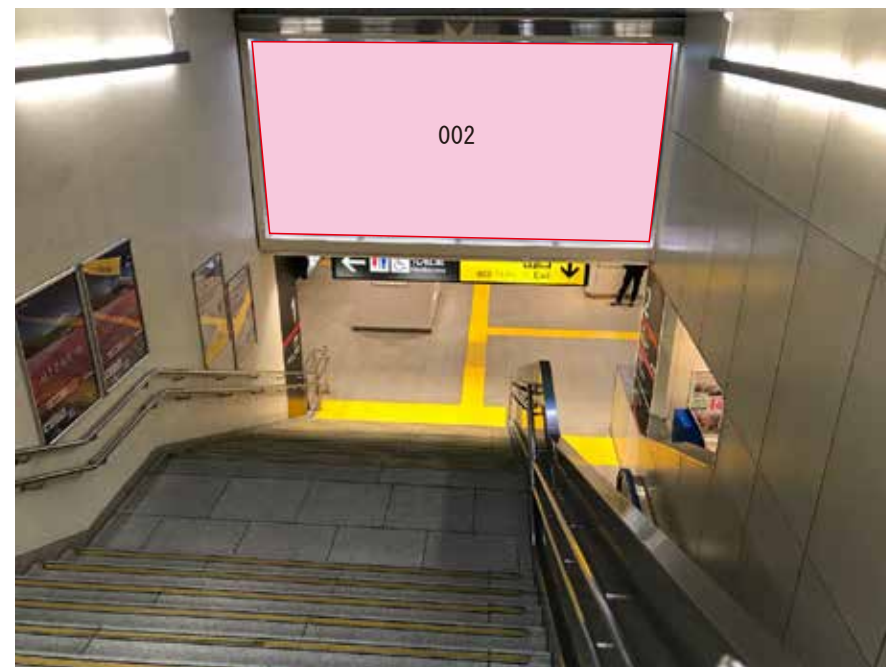

# 海浜幕張駅 本屋改札内 サインボード (0788-01-030)

媒体番号	駅	場所	サイズ(H×W)	面数	月額定価	電気料金	点灯	返還日
0788-01-030	海浜幕張	本屋改札内	1.61×1.19	1	73,000円	1,750円	—	2023/03/31

※業種によっては規制がある場合がございますので、事前にご相談ください。

# 海浜幕張駅 ホーム階段 サインボード (0788-03-002)

媒体番号	駅	場所	サイズ(H×W)	面数	月額定価	電気料金	点灯	返還日
0788-03-002	海浜幕張	ホーム階段	2.73×5.00	1	150,000円	5,600円	—	2022/03/31

※業種によっては規制がある場合がございますので、事前にご相談ください。

☆3基以上申込で半額媒体(月額定価より半額になります)

駅看板のサンエイ企画