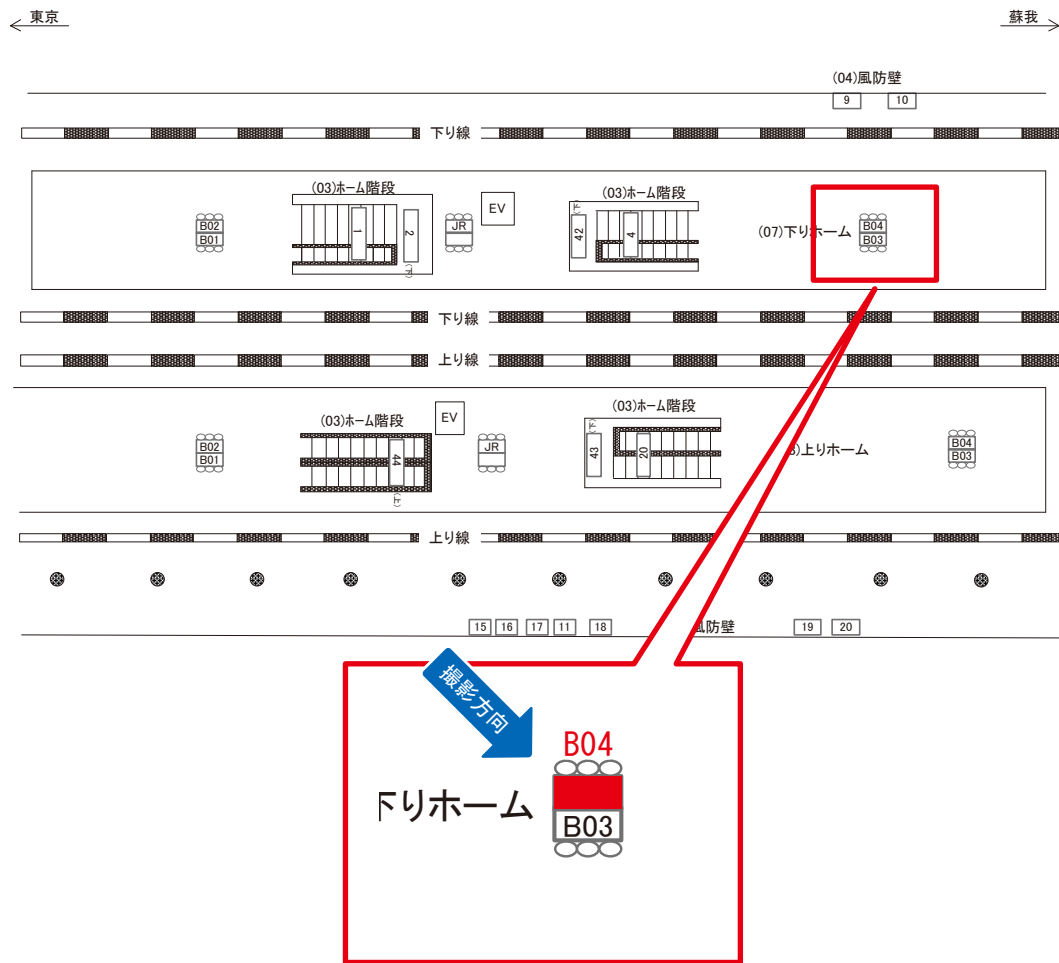

海浜幕張駅 下りホーム サインボード (0788-07-B04)

両面販売 (07-B03)

媒体番号	駅	場所	サイズ(H×W)	面数	月額定価	電気料金	点灯	返還日
0788-07-B04	海浜幕張	下りホーム	0.72 × 3.00	1	25,000円	—	—	2022/09/20

※業種によっては規制がある場合がございますので、事前にご相談ください。

駅看板のサンエイ企画

電話 03-3355-3325

サンエイ企画

検索