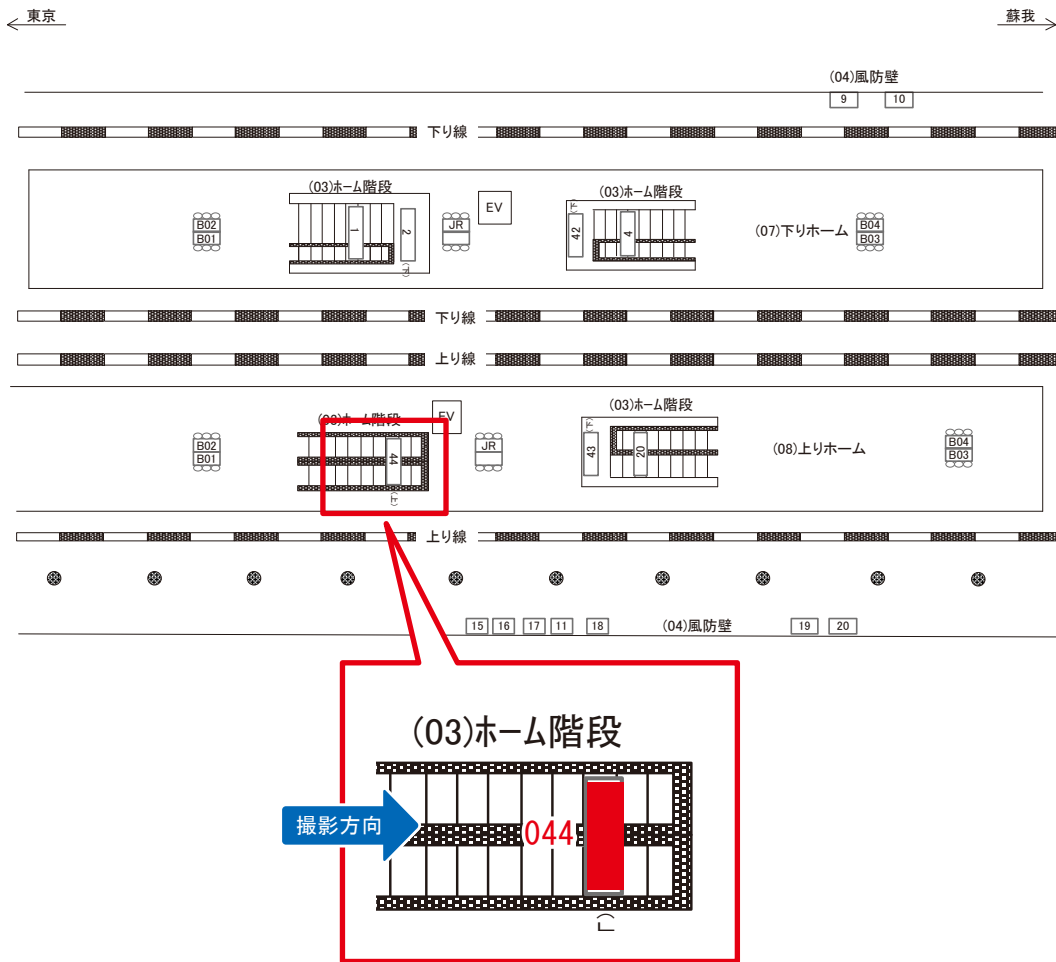

海浜幕張駅 ホーム階段 サインボード (0788-03-044)

媒体番号	駅	場所	サイズ(H×W)	面数	月額定価	電気料金	点灯	返還日
0788-03-044	海浜幕張	ホーム階段	1.60×2.80	1	190,000円	1,400円	—	2020/05/31

※業種によっては規制がある場合がございますので、事前にご相談ください。

☆1基でも半額媒体(月額定価より半額になります)

駅看板のサンエイ企画

電話 03-3355-3325

サンエイ企画

検索