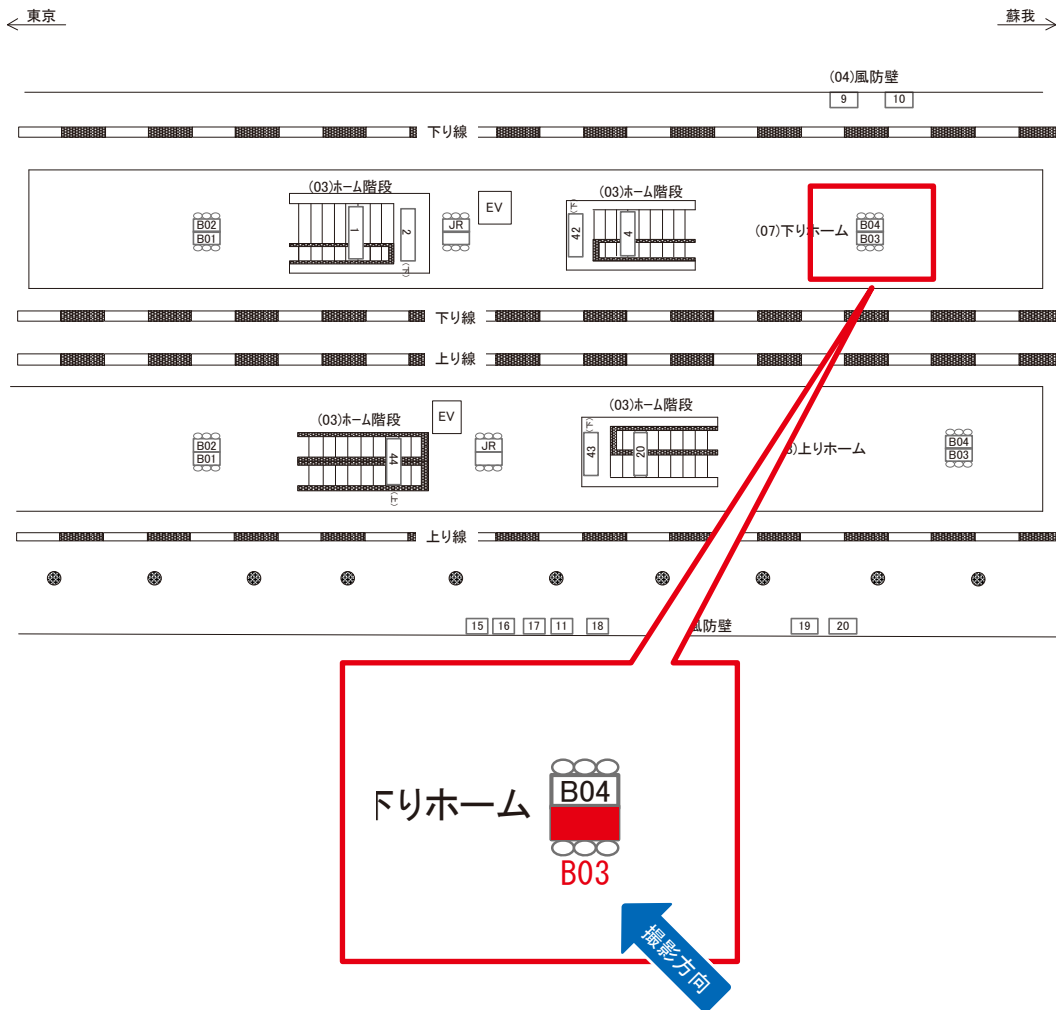

海浜幕張駅 下りホーム サインボード (0788-07-B03)

両面販売 (07-B04)

媒体番号	駅	場所	サイズ(H×W)	面数	月額定価	電気料金	点灯	返還日
0788-07-B03	海浜幕張	下りホーム	0.72 × 3.00	1	25,000円	—	—	2022/09/20

※業種によっては規制がある場合がございますので、事前にご相談ください。

駅看板のサンエイ企画

電話 03-3355-3325

サンエイ企画

検索