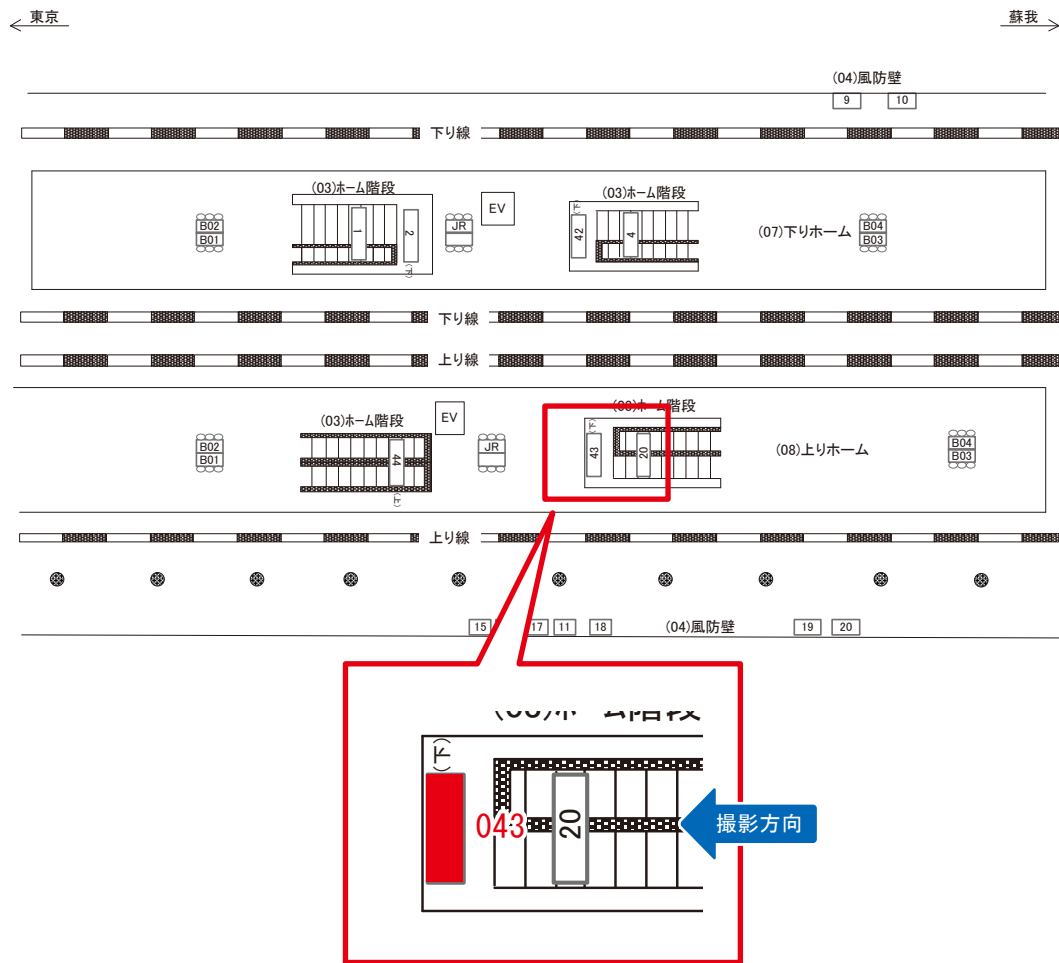

海浜幕張駅 ホーム階段 サインボード (0788-03-043)

媒体番号	駅	場所	サイズ(H×W)	面数	月額定価	電気料金	点灯	返還日
0788-03-043	海浜幕張	ホーム階段	2.35 × 4.20	1	280,000円	2,100円	—	2020/02/29

※業種によっては規制がある場合がございますので、事前にご相談ください。

☆1基でも半額媒体(月額定価より半額になります)

駅看板のサンエイ企画

電話 03-3355-3325

サンエイ企画

検索