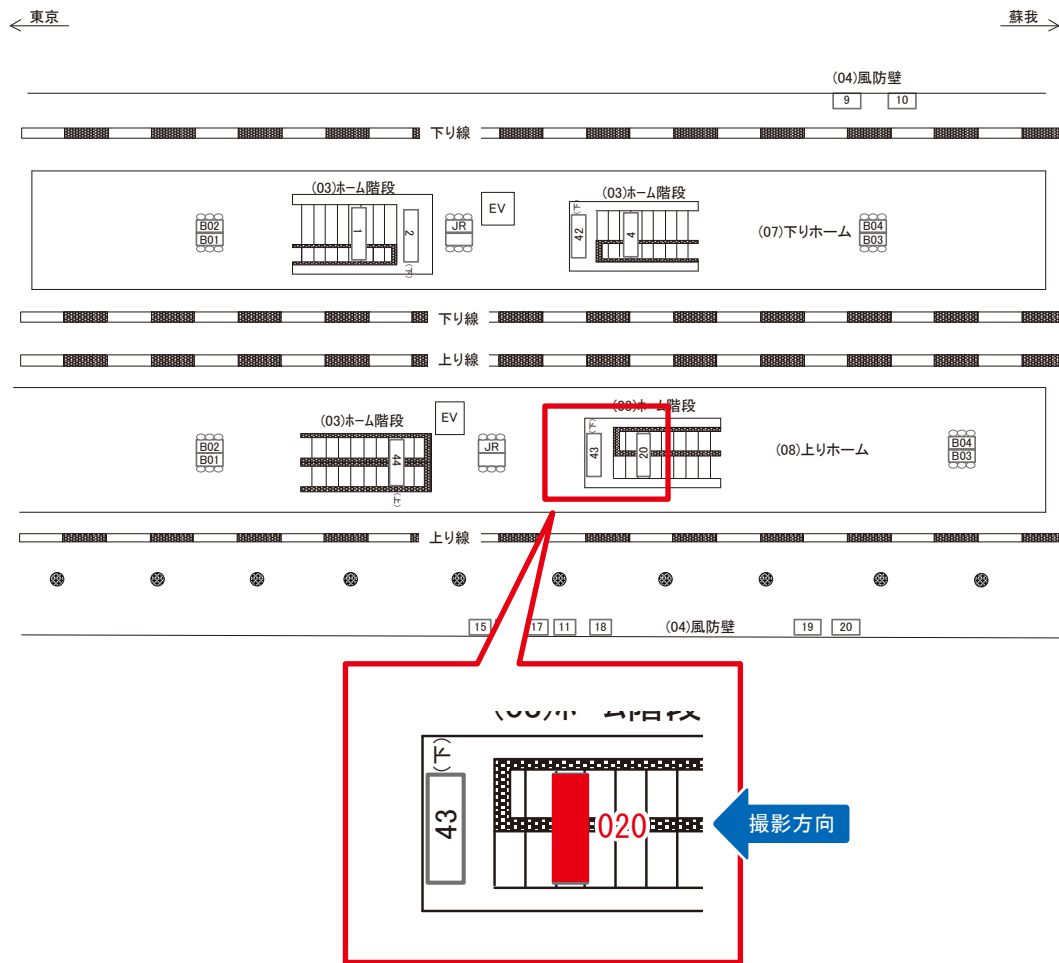

海浜幕張駅 ホーム階段 サインボード (0788-03-020)

媒体番号	駅	場所	サイズ(H×W)	面数	月額定価	電気料金	点灯	返還日
0788-03-020	海浜幕張	ホーム階段	1.88×5.00	1	216,000円	5,600円	—	2022/11/20

※業種によっては規制がある場合がございますので、事前にご相談ください。

駅看板のサンエイ企画

電話 03-3355-3325

サンエイ企画

検索