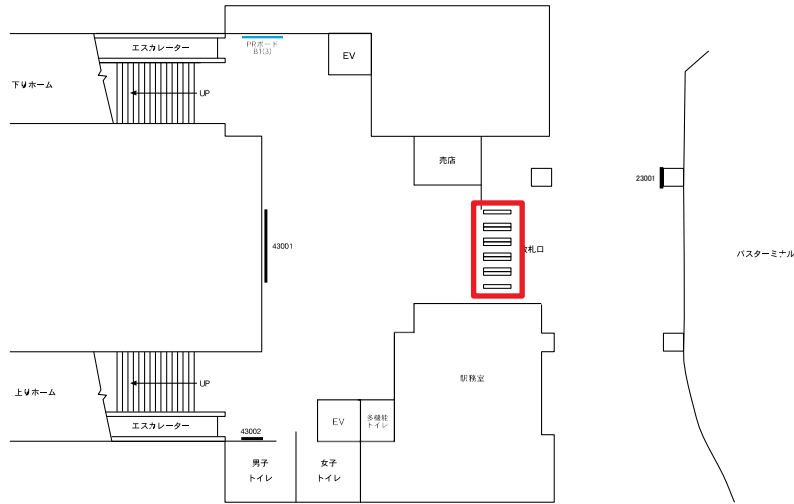

YRP野比駅 自動改札ステッカー

自動改札機の上部スペースに、1機に1枚ステッカーを掲出。お客さまが必ず通過する場所なので、瞬発力のある表現でインパクトを狙えます。

※単駅販売は、その都度申請媒体として手続きが必要です。 ※別途費用（取付・撤去費）がかかります。

[備考] ※A面ステッカーは最大サイズ 縦135mm×横135mmで掲出することも可能です。

商品名	駅	掲出期間	サイズ (H×W)	持込枚数	広告料金 (税別)	掲出開始日	申込日
自動改札ステッカー (ツインタイプ)	YRP野比	1ヵ月	120×135mm	お問い合わせ ください	5,000円 (1箇所)	毎月1日	先着受付 (6ヵ月前)