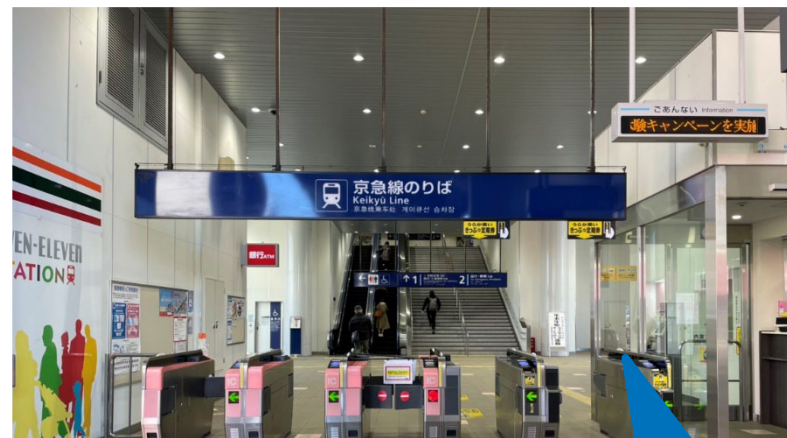

# 梅屋敷駅 自動改札ステッカー

自動改札機の上部スペースに、1機に1枚ステッカーを掲出。お客さまが必ず通過する場所なので、瞬発力のある表現でインパクトを狙えます。

※単駅販売は、その都度申請媒体として手続きが必要です。 ※別途費用（取付・撤去費）がかかります。

[備考] ※A面ステッカーは最大サイズ 縦135mm×横135mmで掲出することも可能です。

商品名	駅	掲出期間	サイズ (H×W)	持込枚数	広告料金 (税別)	掲出開始日	申込日
自動改札ステッカー (ツインタイプ)	梅屋敷	1ヵ月	120×135mm	お問い合わせ ください	5,000円 (1箇所)	毎月1日	先着受付 (6ヵ月前)