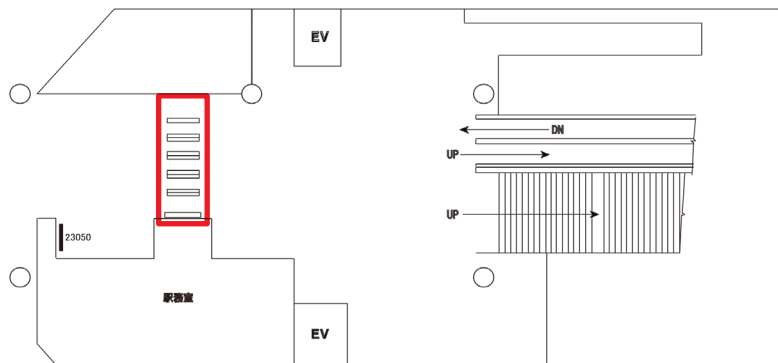

# 梅屋敷駅 自動改札ステッカー

自動改札機の上部スペースに、1機に1枚ステッカーを掲出。お客さまが必ず通過する場所なので、瞬発力のある表現でインパクトを狙えます。

※単駅販売は、その都度申請媒体として手続きが必要です。 ※別途費用（取付・撤去費）がかかります。

[備考] ※A面ステッカーは最大サイズ 縦135mm×横135mmで掲出することも可能です。

商品名	駅	掲出期間	サイズ (H×W)	持込枚数	広告料金 (税別)	掲出開始日	申込日
自動改札ステッカー (ツインタイプ)	梅屋敷	1ヵ月	120×135mm	お問い合わせ ください	5,000円 (1箇所)	毎月1日	先着受付 (6ヵ月前)