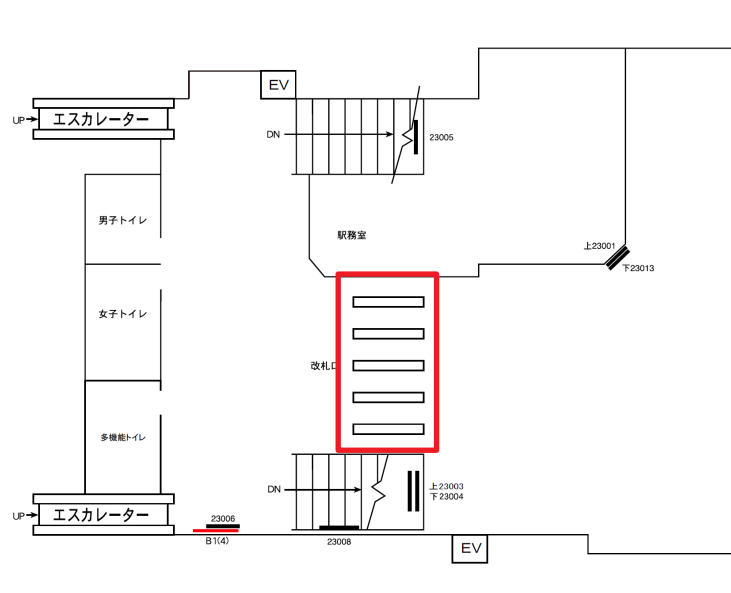

能見台駅 自動改札ステッカー

自動改札機の上部スペースに、1機に1枚ステッカーを掲出。お客さまが必ず通過する場所なので、瞬発力のある表現でインパクトを狙えます。

※単駅販売は、その都度申請媒体として手続きが必要です。 ※別途費用（取付・撤去費）がかかります。
 [備考]※A面ステッカーは最大サイズ 縦135mm×横135mmで掲出することも可能です。

商品名	駅	掲出期間	サイズ (H×W)	持込枚数	広告料金 (税別)	掲出開始日	申込日
自動改札ステッカー (ツインタイプ)	能見台	1ヵ月	120×135mm	お問い合わせ ください	5,000円 (1箇所)	毎月1日	先着受付 (6ヵ月前)