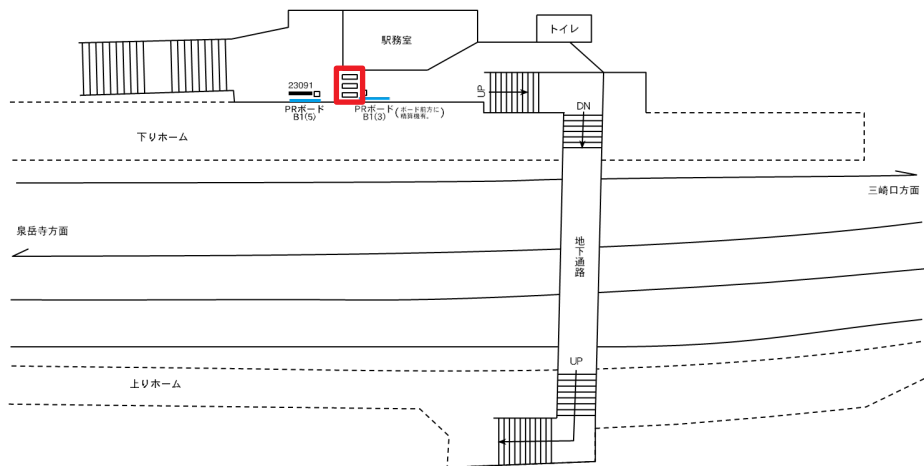

逸見駅 自動改札ステッカー

自動改札機の上部スペースに、1機に1枚ステッカーを掲出。お客さまが必ず通過する場所なので、瞬発力のある表現でインパクトを狙えます。

※単駅販売は、その都度申請媒体として手続きが必要です。 ※別途費用（取付・撤去費）がかかります。

[備考]※A面ステッカーは最大サイズ 縦135mm×横135mmで掲出することも可能です。

商品名	駅	掲出期間	サイズ (H×W)	持込枚数	広告料金 (税別)	掲出開始日	申込日
自動改札ステッカー (ツインタイプ)	逸見	1カ月	120×135mm	お問い合わせ ください	5,000円 (1箇所)	毎月1日	先着受付 (6カ月前)