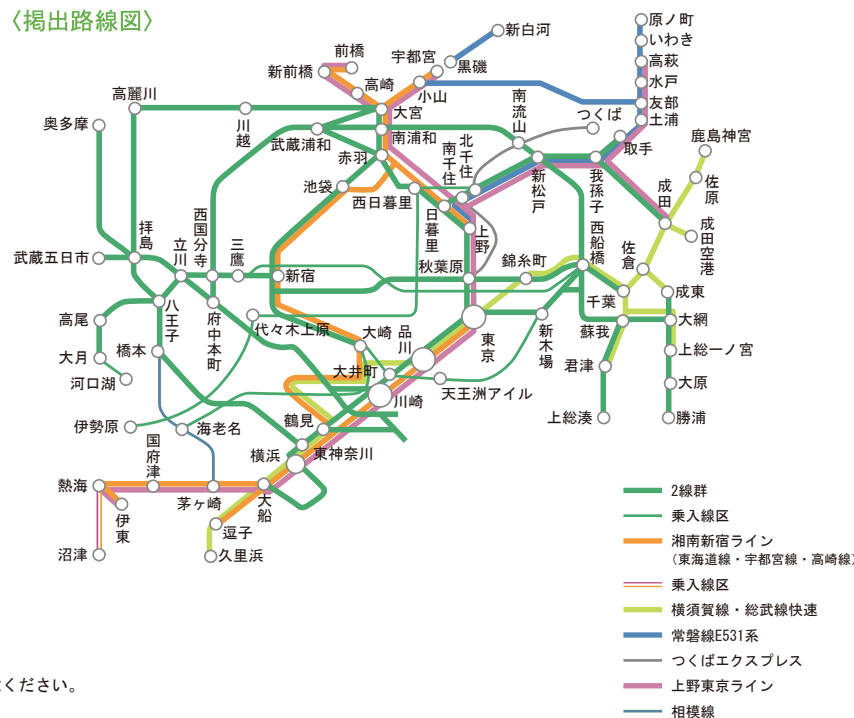

まど上ポスター(長期)

常磐線(E233系・E231系)

- 料金が低く設定されており、コストパフォーマンスの高い商品です。
- 「まど上4連額面」は、車内最大の媒体サイズを活かしたインパクトあるクリエイティブ展開が可能です。
- 「まど上長期」では、単線ごとに掲出することが可能で、エリアごとにターゲットを絞った効率的な訴求が可能です。

〈媒体サイズ〉

※まど上ワイドの媒体サイズにご注意ください。
 ※意匠に透明のバンドがかかります。
 詳細は担当までお問い合わせください。

商品名	掲出路線	掲出期間	枠番	持込枚数	広告料金(税別)	作業日	納品日	申込み日
まど上長期	常磐線 (E233系・E231系)	1ヶ月	(40・41・61・62・63・66・67)	750枚	800,000円	掲出日前日	4営業日前	—
			(64・65・68・69)		760,000円			
			(31・32)		760,000円			

※サイズはシングル(B3)となります。
 ※JRは掲出枠番によって料金が異なります。詳しくはお問い合わせください。