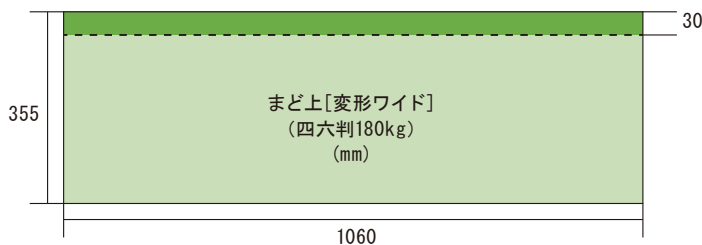

まど上ポスター(長期)

常磐線(E233系・E231系)

- 料金が低く設定されており、コストパフォーマンスの高い商品です。
- 「まど上4連額面」は、車内最大の媒体サイズを活かしたインパクトあるクリエイティブ展開が可能です。
- 「まど上長期」では、単線ごとに掲出することが可能で、エリアごとにターゲットを絞った効率的な訴求が可能です。

〈媒体サイズ〉

※まど上ワイドの媒体サイズにご注意ください。
 ※意匠に透明のバンドがかかります。
 詳細は担当までお問い合わせください。

商品名	掲出路線	掲出期間	枠番	持込枚数	広告料金(税別)	作業日	納品日	申込み日
まど上長期	常磐線 (E233系・E231系)	1ヶ月	(40・41・61・62・63・66・67)	750枚	800,000円	掲出日前日	4営業日前	—
			(64・65・68・69)		760,000円			
			(31・32)		760,000円			

※サイズはシングル(B3)となります。
 ※JRは掲出枠番によって料金が異なります。詳しくはお問い合わせください。