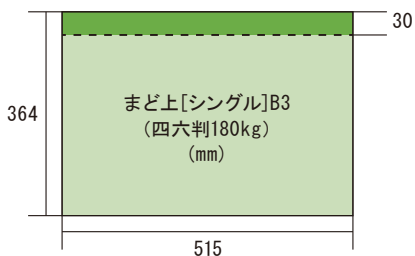

まど上ポスター(長期)

常磐線(E233系・E231系)

- 料金が低く設定されており、コストパフォーマンスの高い商品です。
- 「まど上4連額面」は、車内最大の媒体サイズを活かしたインパクトあるクリエイティブ展開が可能です。
- 「まど上長期」では、単線ごとに掲出することが可能で、エリアごとにターゲットを絞った効率的な訴求が可能です。

〈媒体サイズ〉

※まど上ワイドの媒体サイズにご注意ください。
 ※意匠に透明のバンドがかかります。
 詳細は担当までお問い合わせください。

商品名	掲出路線	掲出期間	枠番	持込枚数	広告料金(税別)	作業日	納品日	申込み日
まど上長期	常磐線 (E233系・E231系)	1ヶ月	(40・41・61・62・63・66・67)	750枚	800,000円	掲出日前日	4営業日前	—
			(64・65・68・69)		760,000円			
			(31・32)		760,000円			

※サイズはシングル(B3)となります。
 ※JRは掲出枠番によって料金が異なります。詳しくはお問い合わせください。