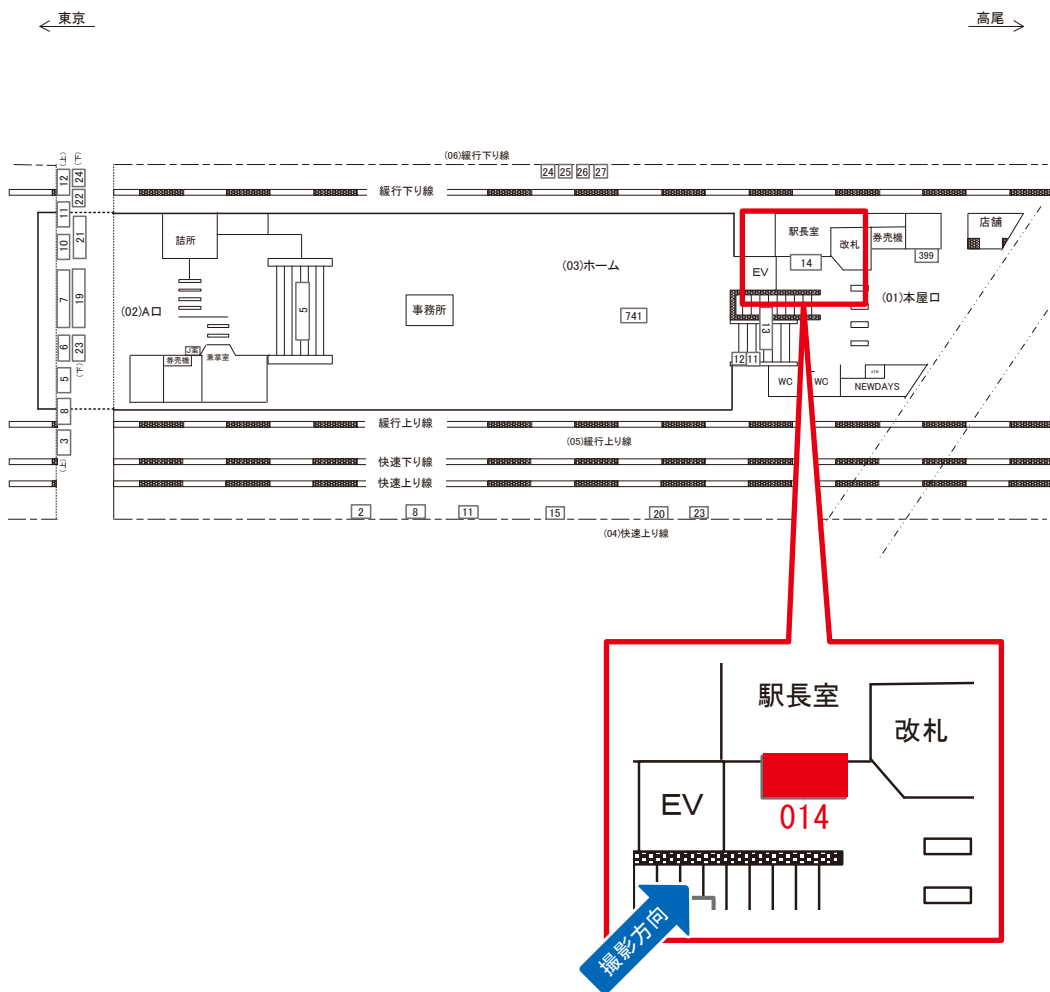

大久保駅 本屋口 サインボード (0420-01-014)

媒体番号	駅	場所	サイズ(H×W)	面数	月額定価	電気料金	点灯	返還日
0420-01-014	大久保	本屋口	0.50×2.70	1	80,000円	1,160円	7:00~23:00	2021/12/20

※業種によっては規制がある場合がございますので、事前にご相談ください。

☆3基以上申込で半額媒体(月額定価より半額になります)

駅看板のサンエイ企画

電話 03-3355-3325

サンエイ企画

検索

大久保駅 快速上り線 サインボード (0420-04-008)

撮影方向

媒体番号	駅	場所	サイズ(H×W)	面数	月額定価	電気料金	点灯	返還日
0420-04-008	大久保	快速上り線	1.20×3.00	1	33,000円	520円	日没～23:00	2022/02/28

※業種によっては規制がある場合がございますので、事前にご相談ください。

☆3基以上申込で半額媒体(月額定価より半額になります)

大久保駅 快速上り線 サインボード (0420-04-015)

媒体番号	駅	場所	サイズ(H×W)	面数	月額定価	電気料金	点灯	返還日
0420-04-015	大久保	快速上り線	1.20×3.00	1	33,000円	520円	日没～23:00	2019/02/10

※業種によっては規制がある場合がございますので、事前にご相談ください。

☆1基でも半額媒体(月額定価より半額になります)

駅看板のサンエイ企画