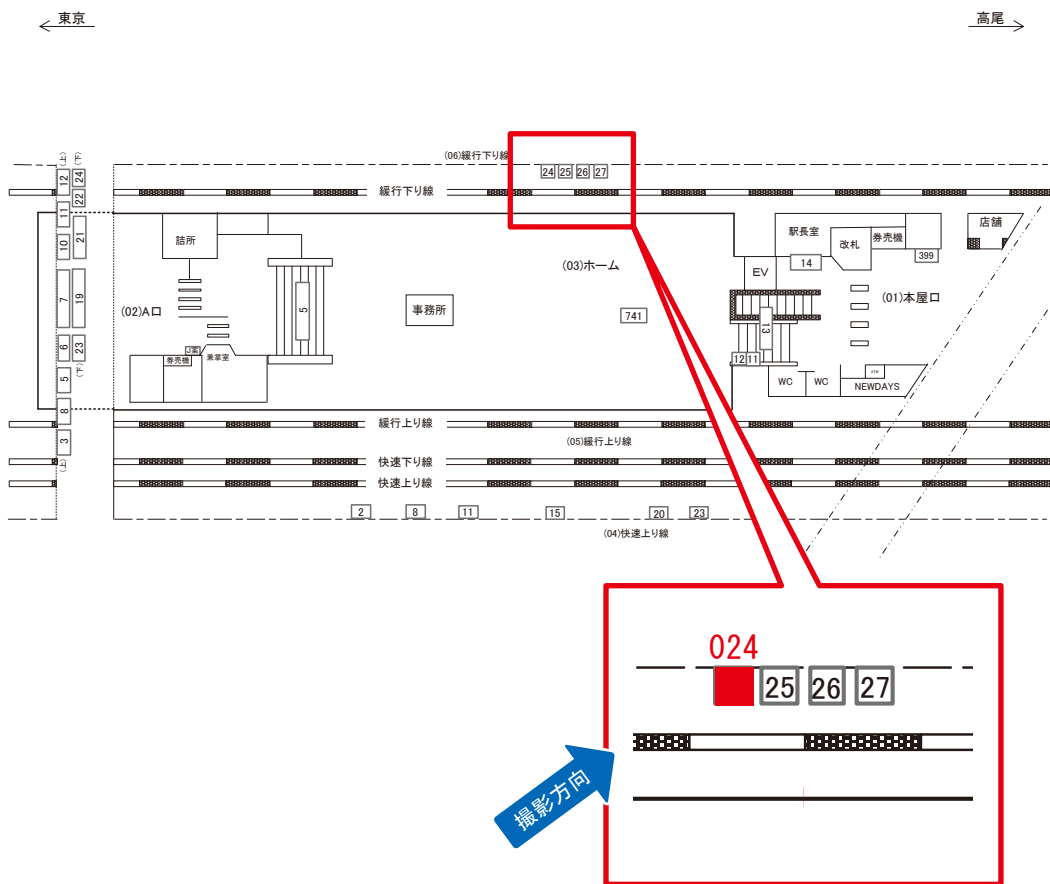

電話 03-3355-3325

サンエイ企画

検索

大久保駅 快速上り線 サインボード (0420-04-020)

媒体番号	駅	場所	サイズ(H×W)	面数	月額定価	電気料金	点灯	返還日
0420-04-020	大久保	快速上り線	1.20×3.00	1	33,000円	520円	日没～23:00	2022/02/28

※業種によっては規制がある場合がございますので、事前にご相談ください。

☆3基以上申込で半額媒体(月額定価より半額になります)

駅看板のサンエイ企画

電話 03-3355-3325

サンエイ企画

検索

大久保駅 緩行下り線 サインボード (0420-06-024)

媒体番号	駅	場所	サイズ(H×W)	面数	月額定価	電気料金	点灯	返還日
0420-06-024	大久保	緩行下り線	0.90×2.70	1	26,000円	—	—	2022/11/30

※業種によっては規制がある場合がございますので、事前にご相談ください。

駅看板のサンエイ企画