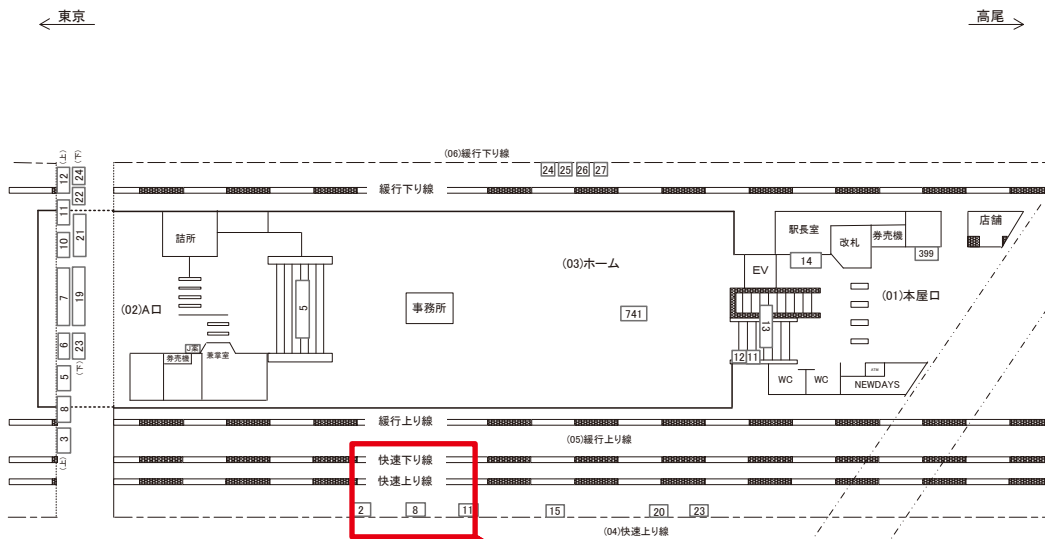

大久保駅 本屋口 サインボード (0420-01-014)

媒体番号	駅	場所	サイズ(H×W)	面数	月額定価	電気料金	点灯	返還日
0420-01-014	大久保	本屋口	0.50×2.70	1	80,000円	1,160円	7:00~23:00	2021/12/20

※業種によっては規制がある場合がございますので、事前にご相談ください。

☆3基以上申込で半額媒体(月額定価より半額になります)

駅看板のサンエイ企画

電話 03-3355-3325

サンエイ企画

検索

大久保駅 快速上り線 サインボード (0420-04-008)

撮影方向

媒体番号	駅	場所	サイズ(H×W)	面数	月額定価	電気料金	点灯	返還日
0420-04-008	大久保	快速上り線	1.20×3.00	1	33,000円	520円	日没～23:00	2022/02/28

※業種によっては規制がある場合がございますので、事前にご相談ください。

☆3基以上申込で半額媒体(月額定価より半額になります)

大久保駅 快速上り線 サインボード (0420-04-015)

媒体番号	駅	場所	サイズ(H×W)	面数	月額定価	電気料金	点灯	返還日
0420-04-015	大久保	快速上り線	1.20×3.00	1	33,000円	520円	日没～23:00	2019/02/10

※業種によっては規制がある場合がございますので、事前にご相談ください。

☆1基でも半額媒体(月額定価より半額になります)

駅看板のサンエイ企画