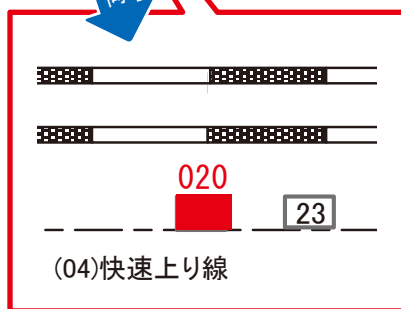

大久保駅 快速上り線 サインボード (0420-04-015)

媒体番号	駅	場所	サイズ(H×W)	面数	月額定価	電気料金	点灯	返還日
0420-04-015	大久保	快速上り線	1.20×3.00	1	33,000円	520円	日没～23:00	2019/02/10

※業種によっては規制がある場合がございますので、事前にご相談ください。

☆1基でも半額媒体(月額定価より半額になります)

駅看板のサンエイ企画

電話 03-3355-3325

サンエイ企画

検索

大久保駅 快速上り線 サインボード (0420-04-020)

媒体番号	駅	場所	サイズ(H×W)	面数	月額定価	電気料金	点灯	返還日
0420-04-020	大久保	快速上り線	1.20×3.00	1	33,000円	520円	日没～23:00	2022/02/28

※業種によっては規制がある場合がございますので、事前にご相談ください。

☆3基以上申込で半額媒体(月額定価より半額になります)