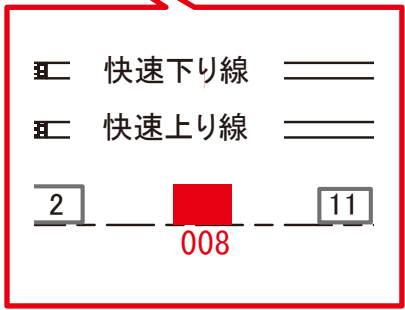

電話 03-3355-3325

サンエイ企画

検索

大久保駅 快速上り線 サインボード (0420-04-008)

撮影方向

媒体番号	駅	場所	サイズ(H×W)	面数	月額定価	電気料金	点灯	返還日
0420-04-008	大久保	快速上り線	1.20×3.00	1	33,000円	520円	日没～23:00	2022/02/28

※業種によっては規制がある場合がございますので、事前にご相談ください。

☆3基以上申込で半額媒体(月額定価より半額になります)