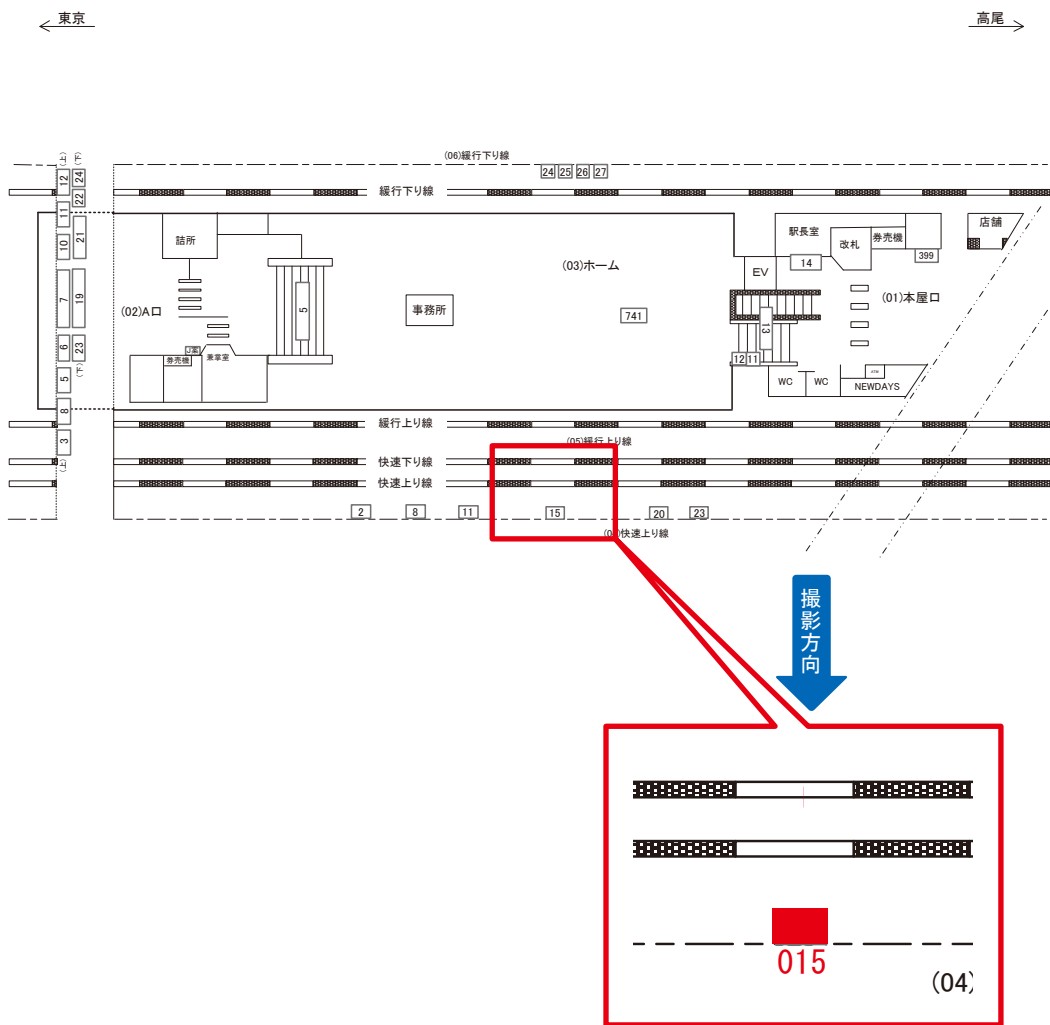

大久保駅 本屋口 サインボード (0420-01-014)

媒体番号	駅	場所	サイズ(H×W)	面数	月額定価	電気料金	点灯	返還日
0420-01-014	大久保	本屋口	0.50×2.70	1	80,000円	1,160円	7:00~23:00	2021/12/20

※業種によっては規制がある場合がございますので、事前にご相談ください。

☆3基以上申込で半額媒体(月額定価より半額になります)

駅看板のサンエイ企画

電話 03-3355-3325

サンエイ企画

検索

大久保駅 快速上り線 サインボード (0420-04-008)

撮影方向

媒体番号	駅	場所	サイズ(H×W)	面数	月額定価	電気料金	点灯	返還日
0420-04-008	大久保	快速上り線	1.20×3.00	1	33,000円	520円	日没～23:00	2022/02/28

※業種によっては規制がある場合がございますので、事前にご相談ください。

☆3基以上申込で半額媒体(月額定価より半額になります)

大久保駅 快速上り線 サインボード (0420-04-015)

媒体番号	駅	場所	サイズ(H×W)	面数	月額定価	電気料金	点灯	返還日
0420-04-015	大久保	快速上り線	1.20×3.00	1	33,000円	520円	日没～23:00	2019/02/10

※業種によっては規制がある場合がございますので、事前にご相談ください。

☆1基でも半額媒体(月額定価より半額になります)

駅看板のサンエイ企画