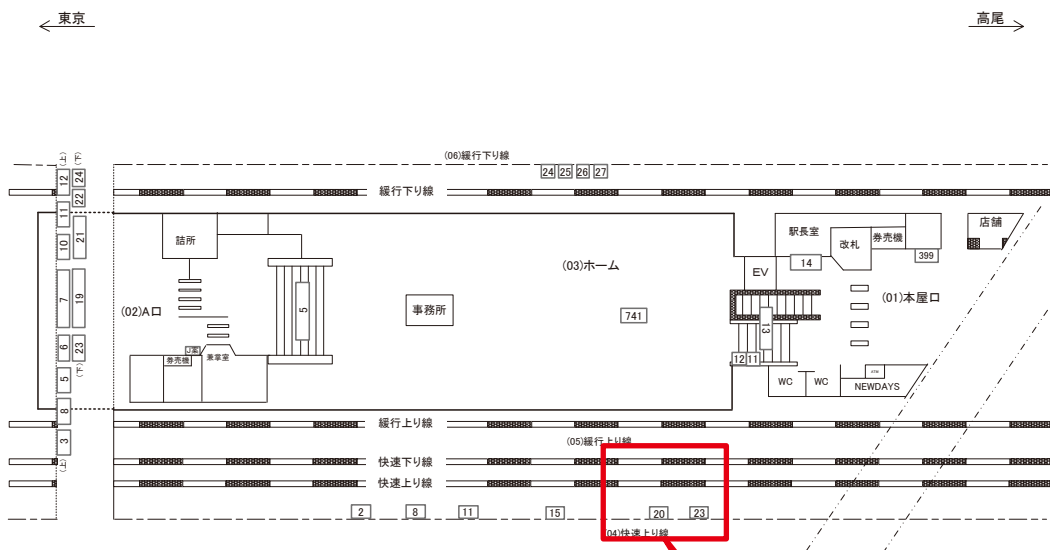

大久保駅 快速上り線 サインボード (0420-04-015)

媒体番号	駅	場所	サイズ(H×W)	面数	月額定価	電気料金	点灯	返還日
0420-04-015	大久保	快速上り線	1.20×3.00	1	33,000円	520円	日没～23:00	2019/02/10

※業種によっては規制がある場合がございますので、事前にご相談ください。

☆1基でも半額媒体(月額定価より半額になります)

駅看板のサンエイ企画

電話 03-3355-3325

サンエイ企画

検索

大久保駅 快速上り線 サインボード (0420-04-020)

媒体番号	駅	場所	サイズ(H×W)	面数	月額定価	電気料金	点灯	返還日
0420-04-020	大久保	快速上り線	1.20×3.00	1	33,000円	520円	日没～23:00	2022/02/28

※業種によっては規制がある場合がございますので、事前にご相談ください。

☆3基以上申込で半額媒体(月額定価より半額になります)