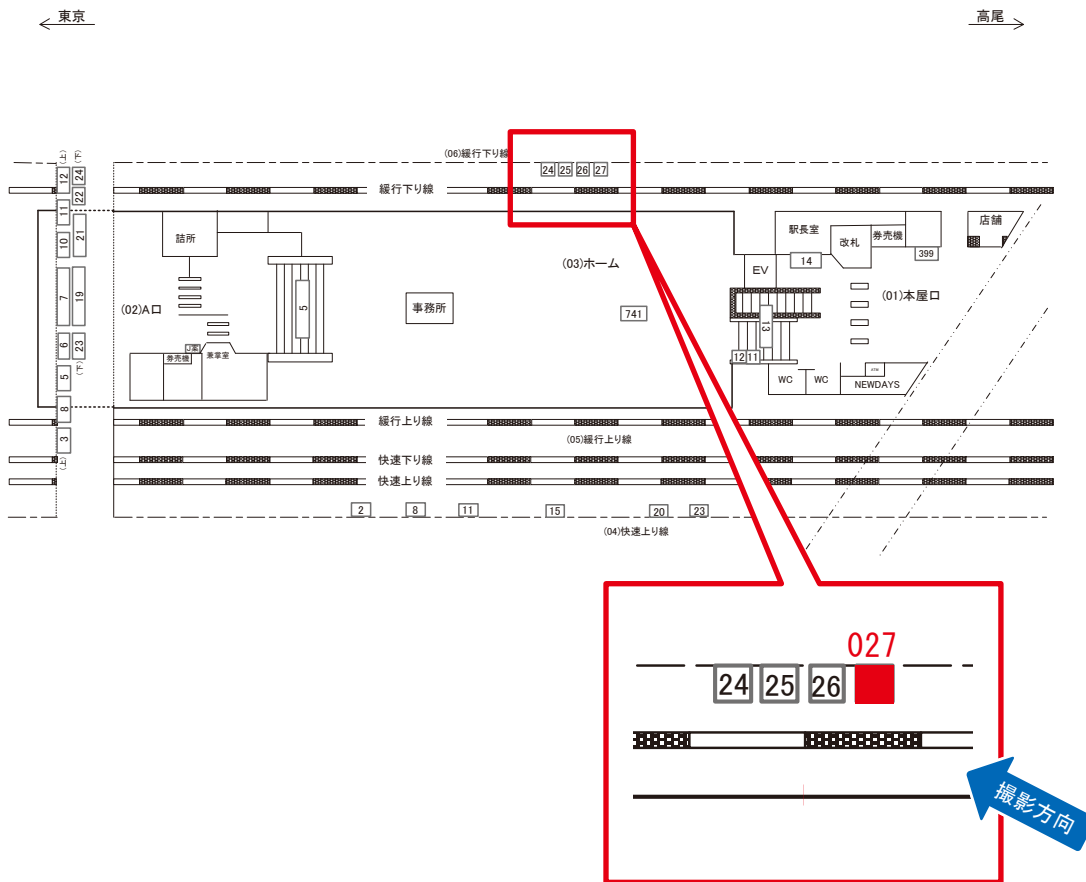

駅看板のサンエイ企画

電話 03-3355-3325

サンエイ企画

検索

大久保駅 緩行下り線 サインボード (0420-06-024)

媒体番号	駅	場所	サイズ(H×W)	面数	月額定価	電気料金	点灯	返還日
0420-06-024	大久保	緩行下り線	0.90×2.70	1	26,000円	—	—	2022/11/30

※業種によっては規制がある場合がございますので、事前にご相談ください。

駅看板のサンエイ企画

電話 03-3355-3325

サンエイ企画

検索

大久保駅 緩行下り線 サインボード (0420-06-027)

媒体番号	駅	場所	サイズ(H×W)	面数	月額定価	電気料金	点灯	返還日
0420-06-027	大久保	緩行下り線	0.90×2.70	1	26,000円	—	—	2022/01/10

※業種によっては規制がある場合がございますので、事前にご相談ください。

☆3基以上申込で半額媒体 (月額定価より半額になります)