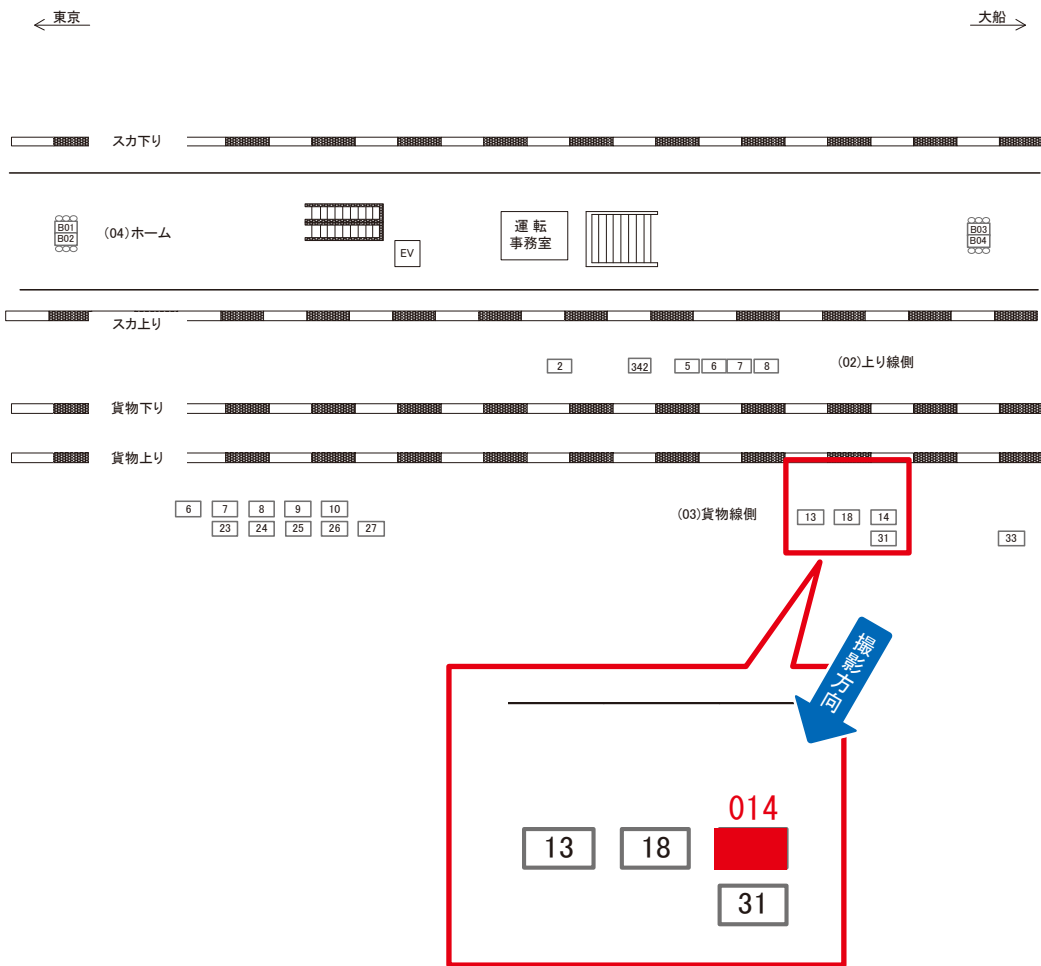

☆1基でも半額媒体(月額定価より半額になります)

駅看板のサンエイ企画

電話 03-3355-3325

サンエイ企画

検索

東戸塚駅 貨物線側 サインボード (0017-03-014)

媒体番号	駅	場所	サイズ(H×W)	面数	月額定価	電気料金	点灯	返還日
0017-03-014	東戸塚	貨物線側	1.50×3.60	1	59,000円	—	—	2022/01/10

※業種によっては規制がある場合がございますので、事前にご相談ください。