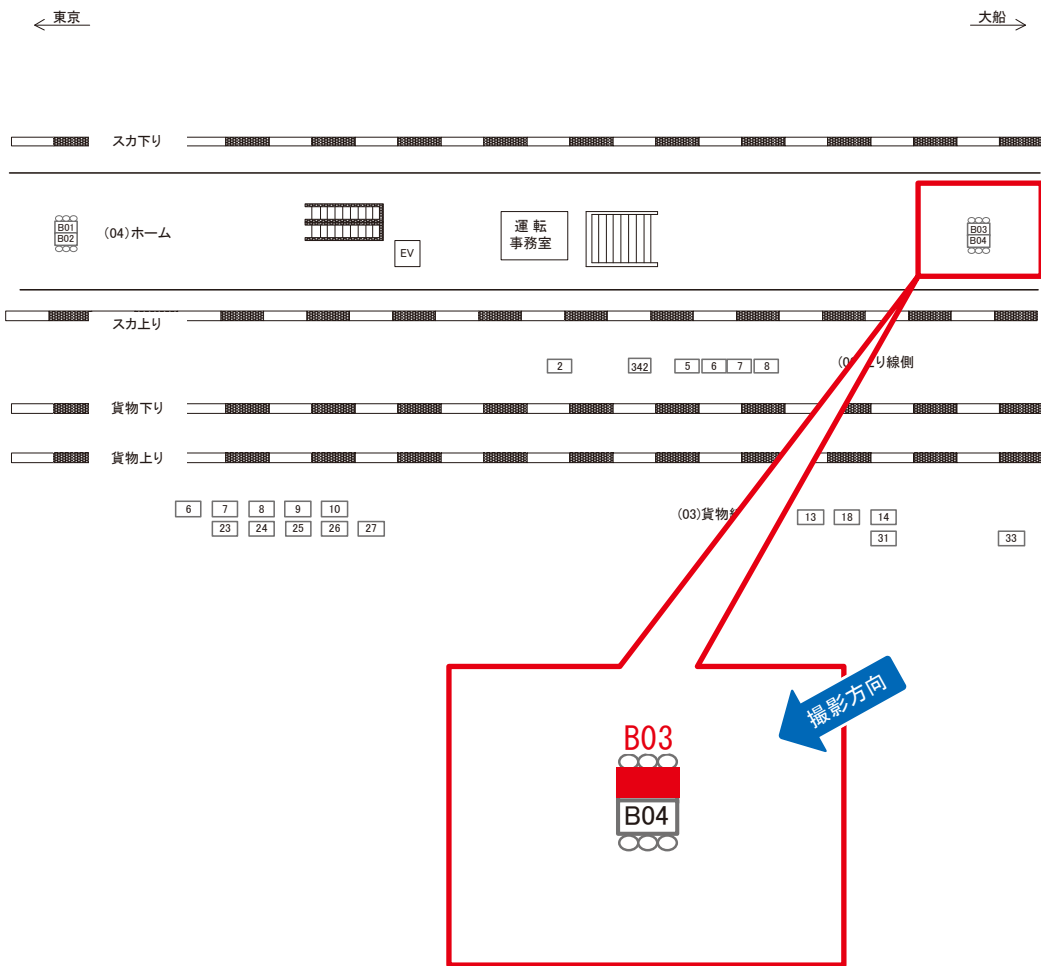

東戸塚駅 ホーム サインボード (0017-04-B03)

※両面販売(B04)

媒体番号	駅	場所	サイズ(H×W)	面数	月額定価	電気料金	点灯	返還日
0017-04-B03	東戸塚	ホーム	0.72 × 3.00	1	20,000円	—	—	2022/02/20

※業種によっては規制がある場合がございますので、事前にご相談ください。

☆3基以上申込で半額媒体 (月額定価より半額になります)