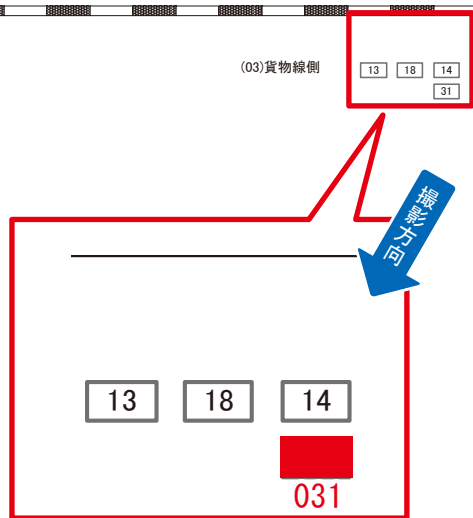

大船 →

媒体番号	駅	場所	サイズ(H×W)	面数	月額定価	電気料金	点灯	返還日
0017-03-027	東戸塚	貨物線側	1.50×3.60	1	67,000円	—	—	2022/08/31

※業種によっては規制がある場合がございますので、事前にご相談ください。

駅看板のサンエイ企画

電話 03-3355-3325

サンエイ企画

検索

東戸塚駅 貨物線側 サインボード (0017-03-031)

← 東京

大船 →

6 7 8 9 10
23 24 25 26 27

(03)貨物線側

13 18 14
31

33

媒体番号	駅	場所	サイズ(H×W)	面数	月額定価	電気料金	点灯	返還日
0017-03-031	東戸塚	貨物線側	1.50×3.60	1	59,000円	—	—	2022/11/20

※業種によっては規制がある場合がございますので、事前にご相談ください。

駅看板のサンエイ企画

電話 03-3355-3325

サンエイ企画

検索

東戸塚駅 ホーム サインボード (0017-04-B03)

※両面販売(B04)

媒体番号	駅	場所	サイズ(H×W)	面数	月額定価	電気料金	点灯	返還日
0017-04-B03	東戸塚	ホーム	0.72 × 3.00	1	20,000円	—	—	2022/02/20

※業種によっては規制がある場合がございますので、事前にご相談ください。