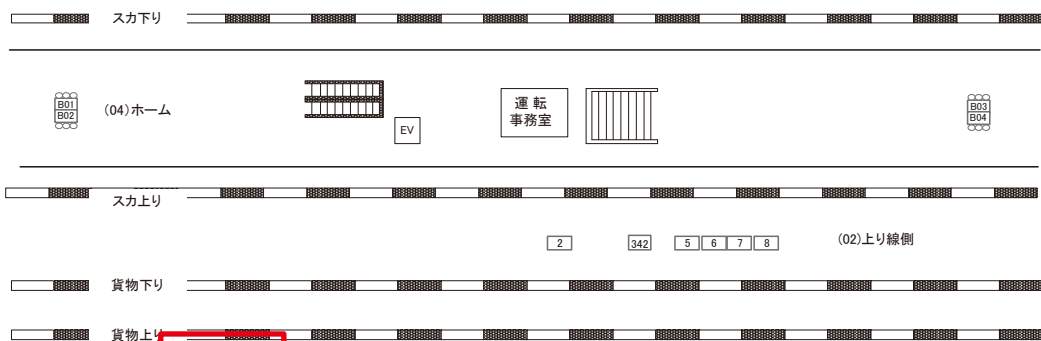

☆3基以上申込で半額媒体(月額定価より半額になります)

駅看板のサンエイ企画

電話 03-3355-3325

サンエイ企画

検索

東戸塚駅 貨物線側 サインボード (0017-03-023)

← 東京

大船 →