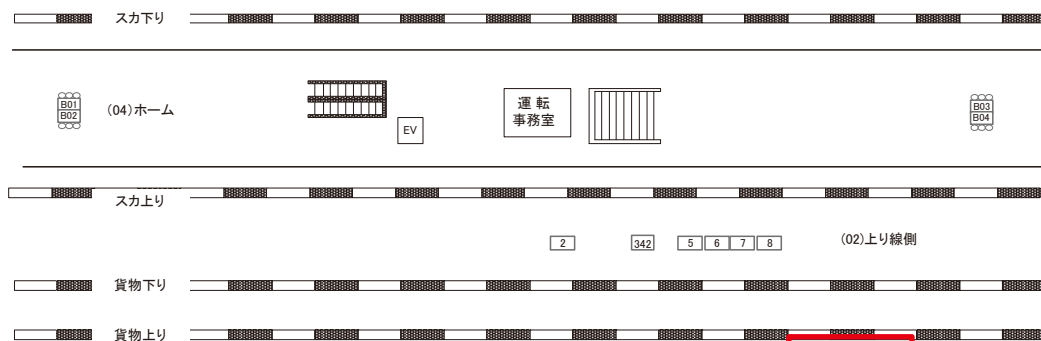

東戸塚駅 貨物線側 サインボード (0017-03-031)

← 東京

大船 →

6 7 8 9 10
23 24 25 26 27

(03)貨物線側

13 18 14
31

33