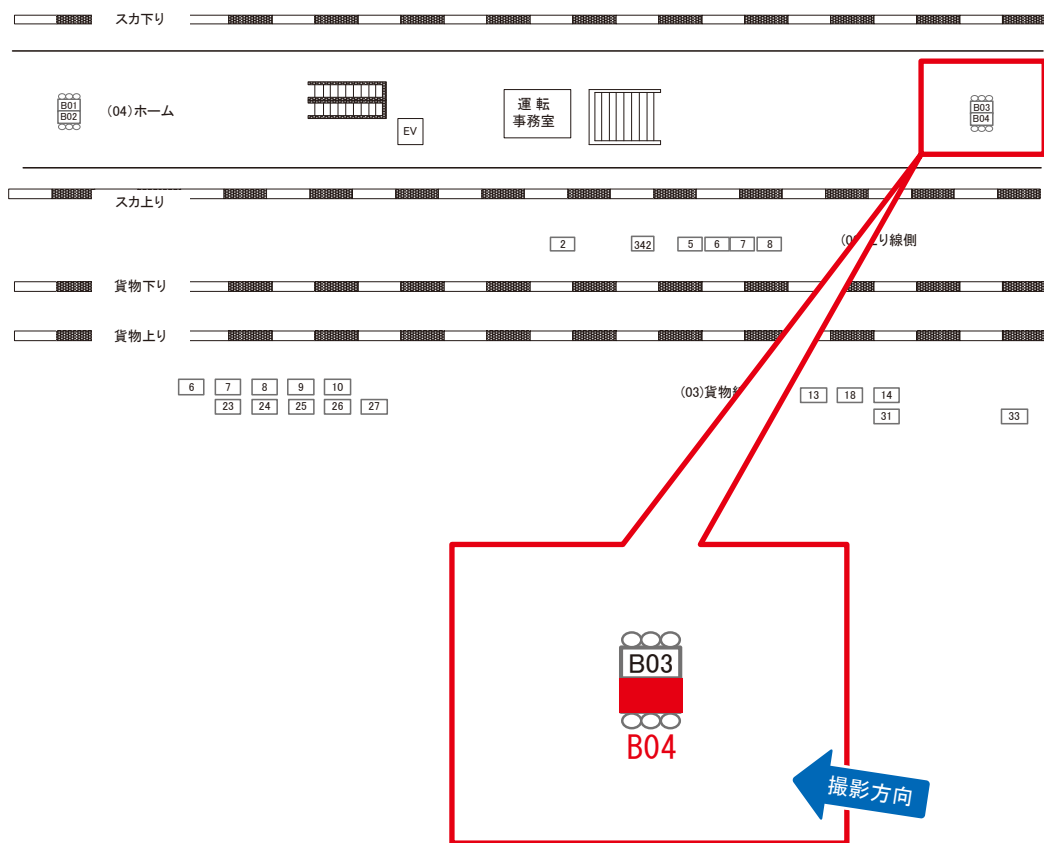

東戸塚駅 ホーム サインボード (0017-04-B04)

← 東京

大船 →

※両面販売(B03)

媒体番号	駅	場所	サイズ(H×W)	面数	月額定価	電気料金	点灯	返還日
0017-04-B04	東戸塚	ホーム	0.72×3.00	1	20,000円	—	—	2022/02/20

※業種によっては規制がある場合がございますので、事前にご相談ください。

☆3基以上申込で半額媒体 (月額定価より半額になります)

駅看板のサンエイ企画

電話 03-3355-3325

サンエイ企画

検索