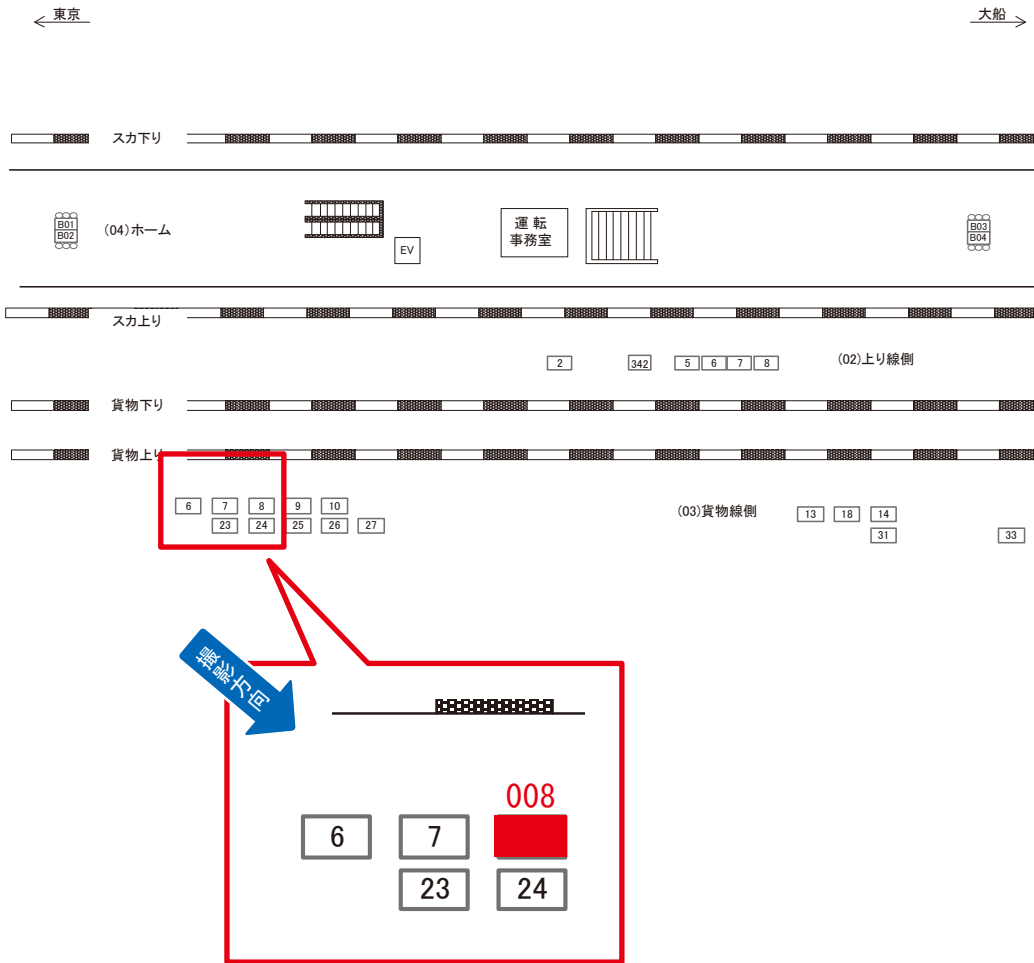

☆1基でも半額媒体(月額定価より半額になります)

駅看板のサンエイ企画

電話 03-3355-3325

サンエイ企画

検索

東戸塚駅 貨物線側 サインボード (0017-03-008)

媒体番号	駅	場所	サイズ(H×W)	面数	月額定価	電気料金	点灯	返還日
0017-03-008	東戸塚	貨物線側	1.50×3.60	1	67,000円	—	—	2021/06/30

※業種によっては規制がある場合がございますので、事前にご相談ください。

☆1基でも半額媒体 (月額定価より半額になります)

駅看板のサンエイ企画

電話 03-3355-3325

サンエイ企画

検索

東戸塚駅 貨物線側 サインボード (0017-03-013)

媒体番号	駅	場所	サイズ(H×W)	面数	月額定価	電気料金	点灯	返還日
0017-03-013	東戸塚	貨物線側	1.50×3.60	1	59,000円	—	—	2021/4/10

※業種によっては規制がある場合がございますので、事前にご相談ください。