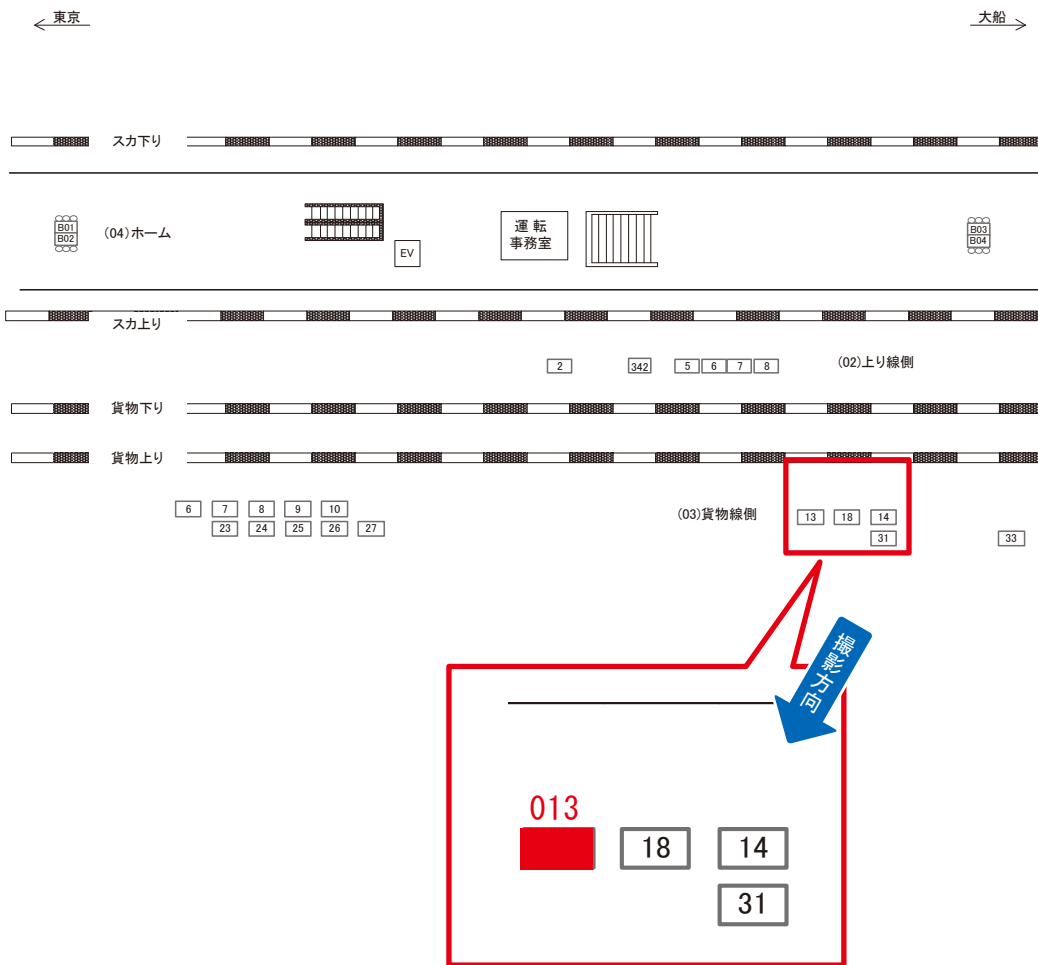

☆1基でも半額媒体 (月額定価より半額になります)

駅看板のサンエイ企画

電話 03-3355-3325

サンエイ企画

検索

東戸塚駅 貨物線側 サインボード (0017-03-013)

媒体番号	駅	場所	サイズ(H×W)	面数	月額定価	電気料金	点灯	返還日
0017-03-013	東戸塚	貨物線側	1.50×3.60	1	59,000円	—	—	2021/4/10

※業種によっては規制がある場合がございますので、事前にご相談ください。

☆1基でも半額媒体(月額定価より半額になります)

駅看板のサンエイ企画

電話 03-3355-3325

サンエイ企画

検索

東戸塚駅 貨物線側 サインボード (0017-03-014)

媒体番号	駅	場所	サイズ(H×W)	面数	月額定価	電気料金	点灯	返還日
0017-03-014	東戸塚	貨物線側	1.50×3.60	1	59,000円	—	—	2022/01/10

※業種によっては規制がある場合がございますので、事前にご相談ください。