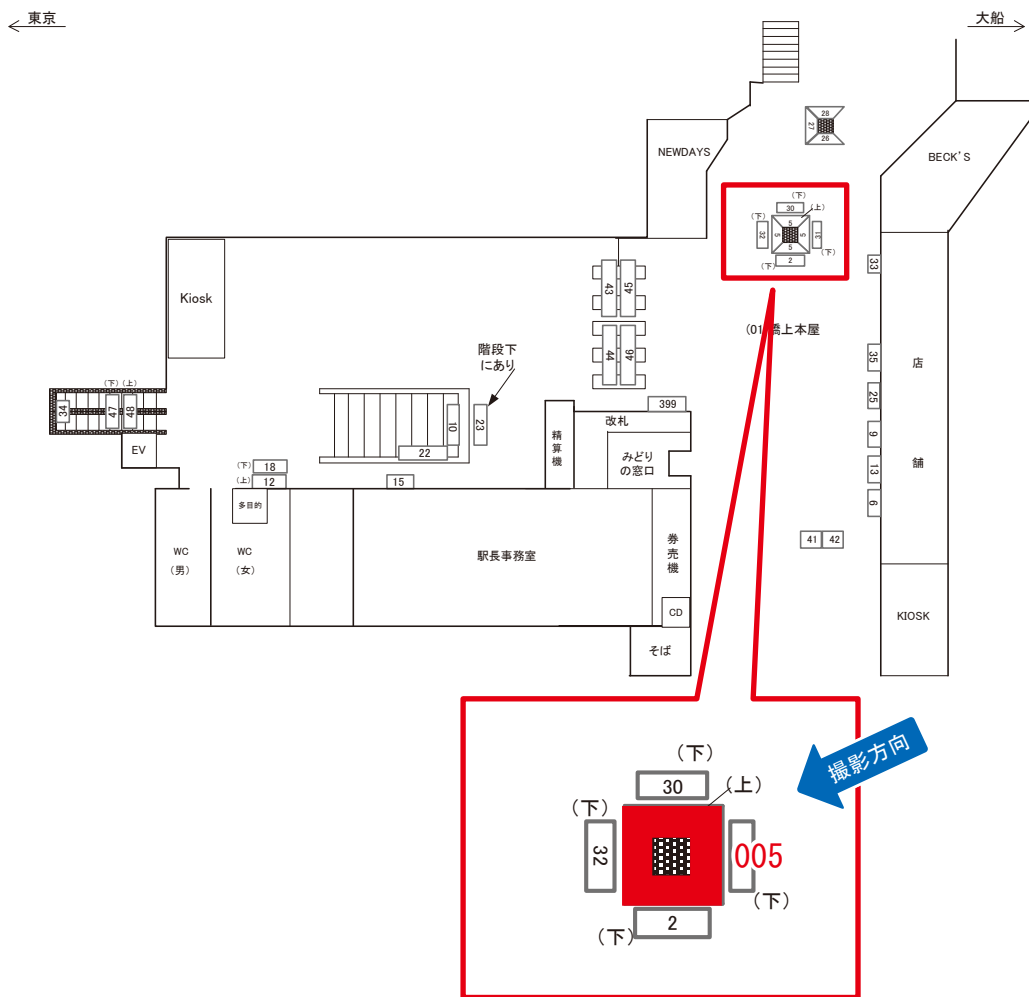

東戸塚駅 橋上本屋口 サインボード (0017-01-005)

柱を1周する形の4面セット

媒体番号	駅	場所	サイズ(H×W)	面数	月額定価	電気料金	点灯	返還日
0017-01-005	東戸塚	橋上本屋口	0.90×3.60	1	120,000円	3,960円	7:00~22:00	2020/7/10

※業種によっては規制がある場合がございますので、事前にご相談ください。

☆1基でも半額媒体(月額定価より半額になります)

駅看板のサンエイ企画

電話 03-3355-3325

サンエイ企画

検索

東戸塚駅 橋上本屋口 サインボード (0017-01-006)

媒体番号	駅	場所	サイズ(H×W)	面数	月額定価	電気料金	点灯	返還日
0017-01-006	東戸塚	橋上本屋口	0.75×2.40	1	50,000円	1,980円	7:00~22:00	2020/9/30

※業種によっては規制がある場合がございますので、事前にご相談ください。