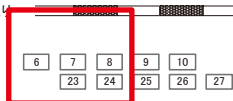

☆3基以上申込で半額媒体(月額定価より半額になります)

駅看板のサンエイ企画

電話 03-3355-3325

サンエイ企画

検索

東戸塚駅 貨物線側 サインボード (0017-03-023)

← 東京

大船 →