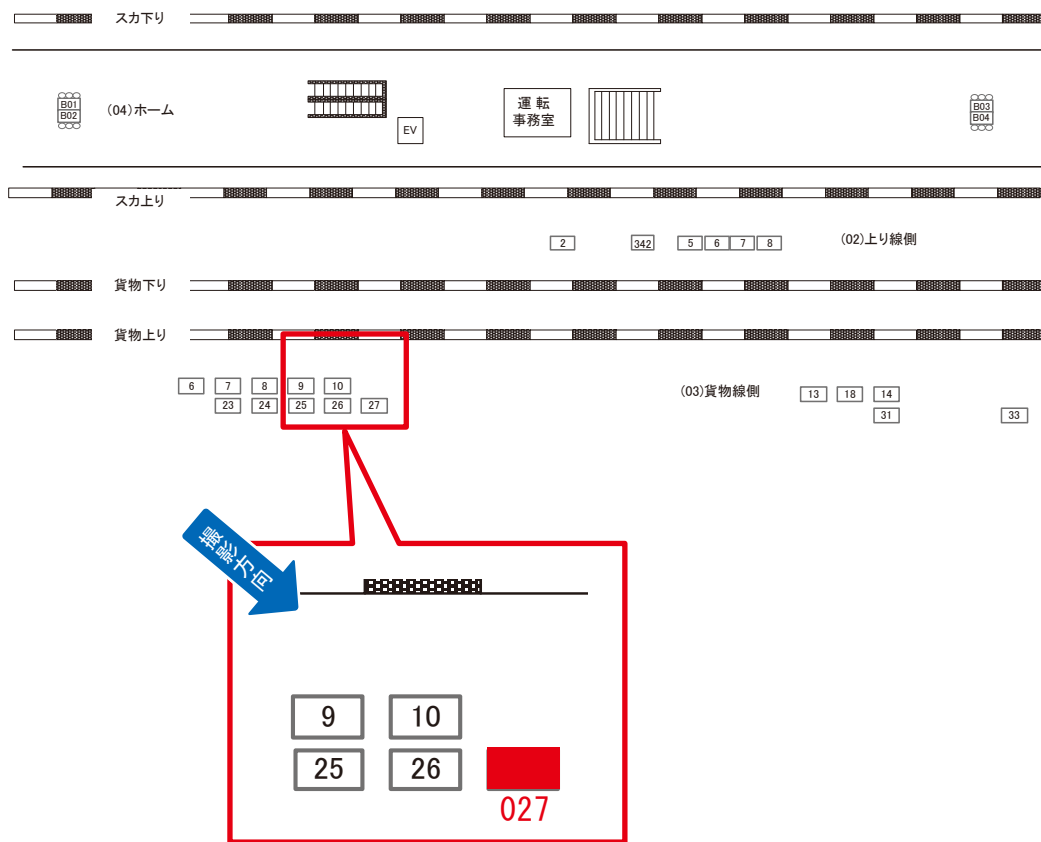

媒体番号	駅	場所	サイズ(H×W)	面数	月額定価	電気料金	点灯	返還日
0017-03-023	東戸塚	貨物線側	1.50 × 3.60	1	67,000円	—	—	2022/09/30

※業種によっては規制がある場合がございますので、事前にご相談ください。

駅看板のサンエイ企画

電話 03-3355-3325

サンエイ企画

検索

東戸塚駅 貨物線側 サインボード (0017-03-027)

← 東京

大船 →

媒体番号	駅	場所	サイズ(H×W)	面数	月額定価	電気料金	点灯	返還日
0017-03-027	東戸塚	貨物線側	1.50×3.60	1	67,000円	—	—	2022/08/31

※業種によっては規制がある場合がございますので、事前にご相談ください。

駅看板のサンエイ企画

電話 03-3355-3325

サンエイ企画

検索

東戸塚駅 貨物線側 サインボード (0017-03-031)

← 東京

大船 →

6 7 8 9 10
23 24 25 26 27

(03)貨物線側

13 18 14
31

33

媒体番号	駅	場所	サイズ(H×W)	面数	月額定価	電気料金	点灯	返還日
0017-03-031	東戸塚	貨物線側	1.50×3.60	1	59,000円	—	—	2022/11/20

※業種によっては規制がある場合がございますので、事前にご相談ください。