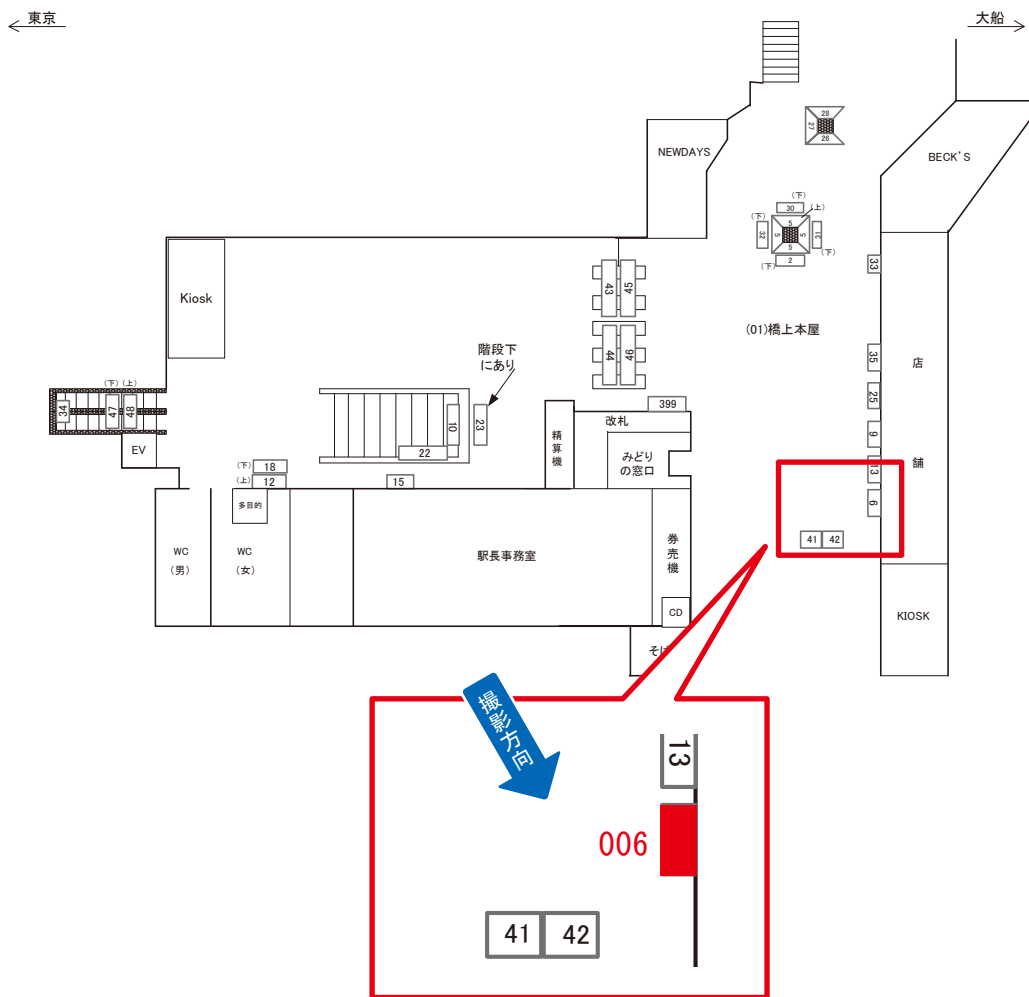

東戸塚駅 橋上本屋口 サインボード (0017-01-005)

柱を1周する形の4面セット

媒体番号	駅	場所	サイズ(H×W)	面数	月額定価	電気料金	点灯	返還日
0017-01-005	東戸塚	橋上本屋口	0.90×3.60	1	120,000円	3,960円	7:00~22:00	2020/7/10

※業種によっては規制がある場合がございますので、事前にご相談ください。

☆1基でも半額媒体(月額定価より半額になります)

駅看板のサンエイ企画

電話 03-3355-3325

サンエイ企画

検索

東戸塚駅 橋上本屋口 サインボード (0017-01-006)

媒体番号	駅	場所	サイズ(H×W)	面数	月額定価	電気料金	点灯	返還日
0017-01-006	東戸塚	橋上本屋口	0.75×2.40	1	50,000円	1,980円	7:00~22:00	2020/9/30

※業種によっては規制がある場合がございますので、事前にご相談ください。