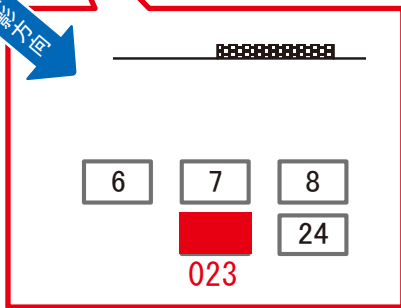

☆3基以上申込で半額媒体(月額定価より半額になります)

駅看板のサンエイ企画

電話 03-3355-3325

サンエイ企画

検索

東戸塚駅 貨物線側 サインボード (0017-03-023)

← 東京

大船 →