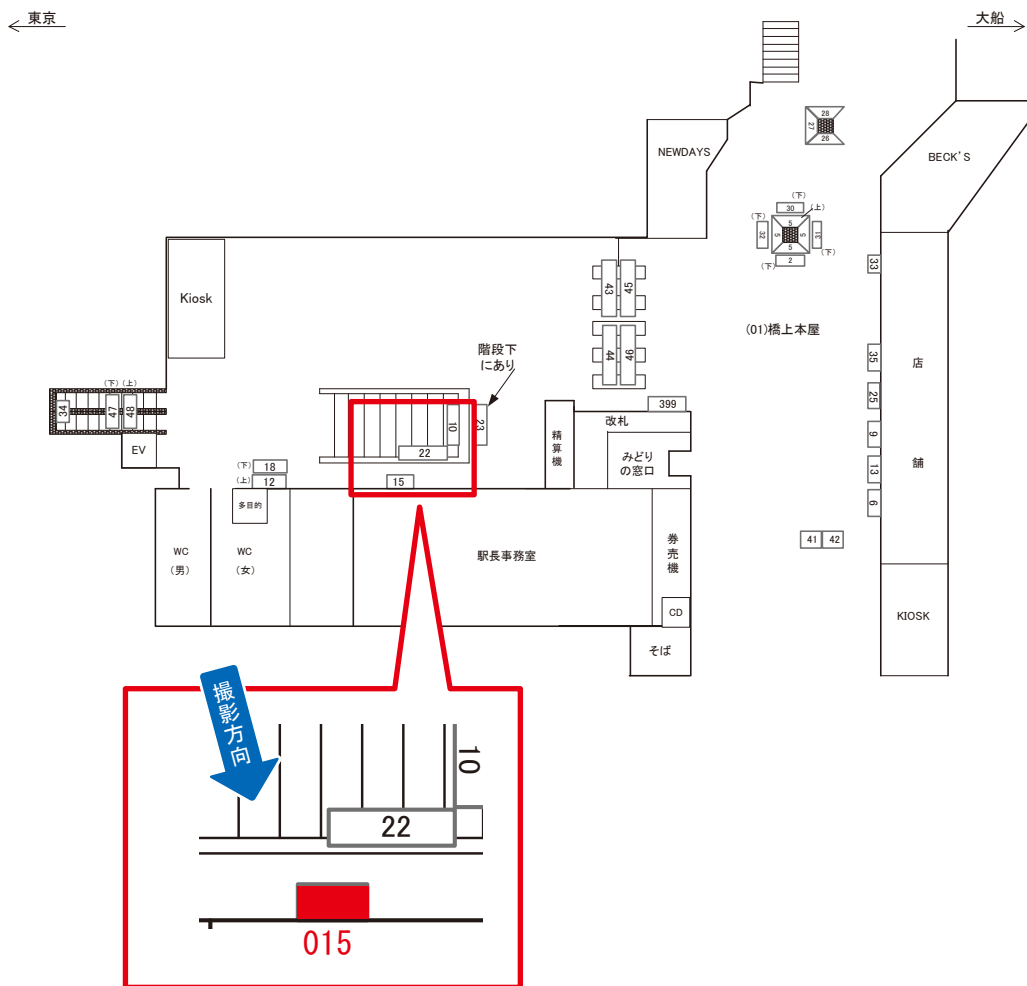

☆1基でも半額媒体(月額定価より半額になります)

駅看板のサンエイ企画

電話 03-3355-3325

サンエイ企画

検索

東戸塚駅 橋上本屋口 サインボード (0017-01-015)

媒体番号	駅	場所	サイズ(H×W)	面数	月額定価	電気料金	点灯	返還日
0017-01-015	東戸塚	橋上本屋口	0.75×2.70	1	50,000円	2,640円	7:00~22:00	2021/1/10

※業種によっては規制がある場合がございますので、事前にご相談ください。