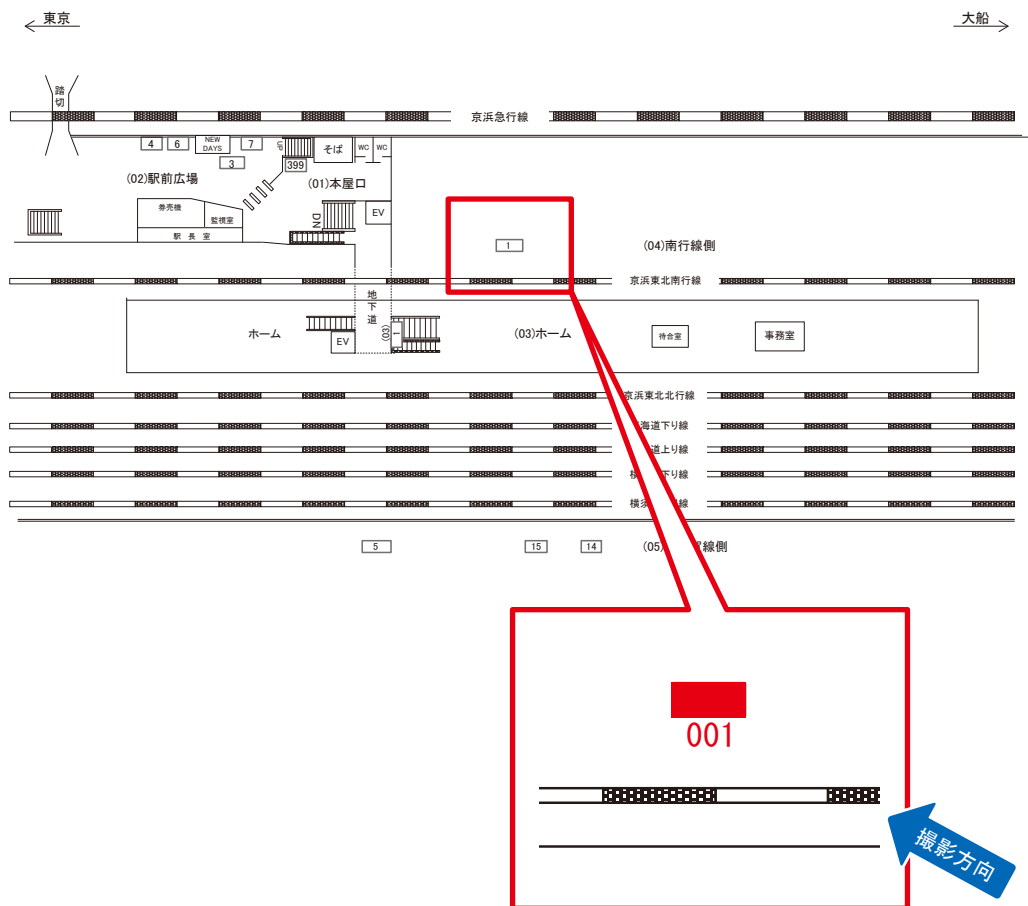

# 新子安駅 南行線側 サインボード (0013-04-001)

媒体番号	駅	場所	サイズ(H×W)	面数	月額定価	電気料金	点灯	返還日
0013-04-001	新子安	南行線側	0.91×2.43	1	17,000円	—	—	2022/06/30

※業種によっては規制がある場合がございますので、事前にご相談ください。

駅看板のサンエイ企画

電話 03-3355-3325

サンエイ企画

検索

# 新子安駅 横須賀線側 サインボード (0013-05-015)

媒体番号	駅	場所	サイズ(H×W)	面数	月額定価	電気料金	点灯	返還日
0013-05-015	新子安	横須賀線側	1.22 × 2.70	1	59,000円	—	—	2018/04/10

※業種によっては規制がある場合がございますので、事前にご相談ください。

☆1基でも半額媒体(月額定価より半額になります)

駅看板のサンエイ企画

電話 03-3355-3325