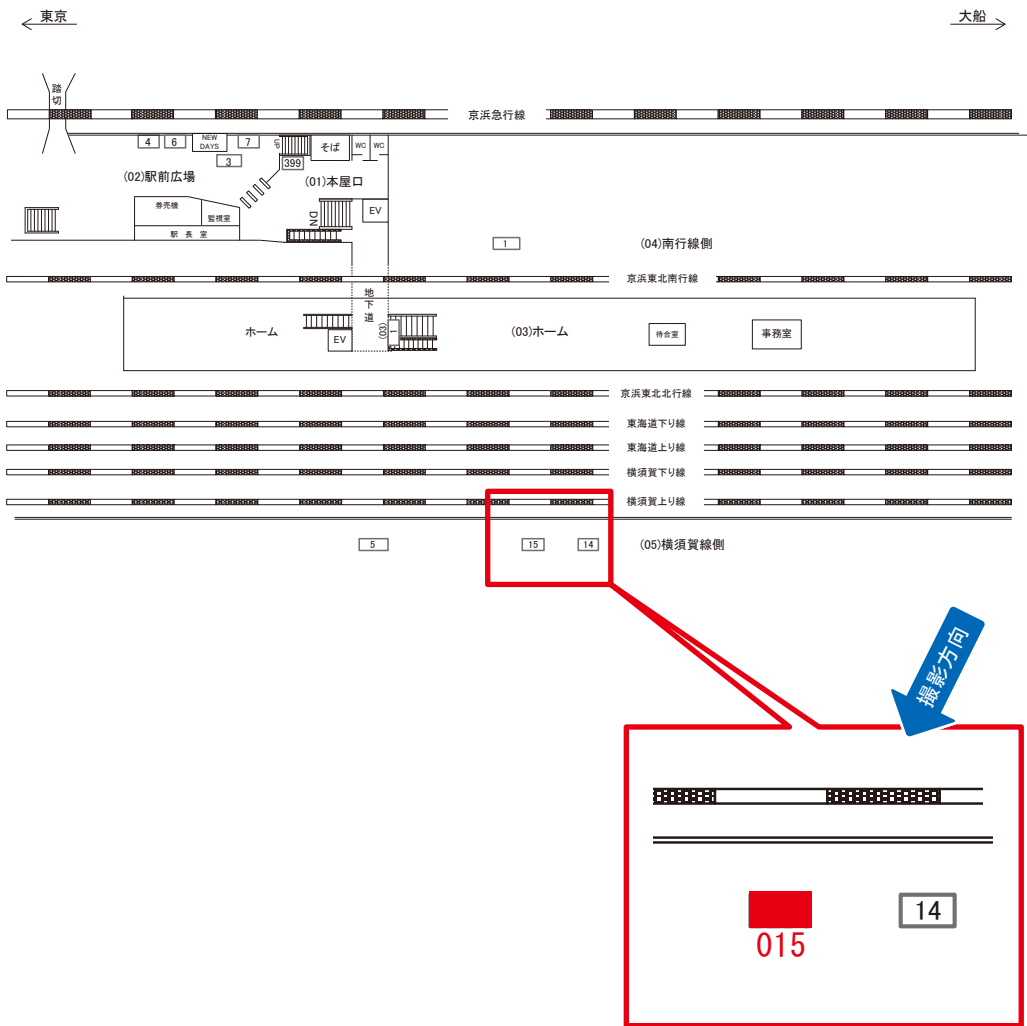

# 新子安駅 南行線側 サインボード (0013-04-001)

媒体番号	駅	場所	サイズ(H×W)	面数	月額定価	電気料金	点灯	返還日
0013-04-001	新子安	南行線側	0.91×2.43	1	17,000円	—	—	2022/06/30

※業種によっては規制がある場合がございますので、事前にご相談ください。

駅看板のサンエイ企画

電話 03-3355-3325

サンエイ企画

検索

# 新子安駅 横須賀線側 サインボード (0013-05-015)

媒体番号	駅	場所	サイズ(H×W)	面数	月額定価	電気料金	点灯	返還日
0013-05-015	新子安	横須賀線側	1.22 × 2.70	1	59,000円	—	—	2018/04/10

※業種によっては規制がある場合がございますので、事前にご相談ください。

☆1基でも半額媒体(月額定価より半額になります)

駅看板のサンエイ企画

電話 03-3355-3325