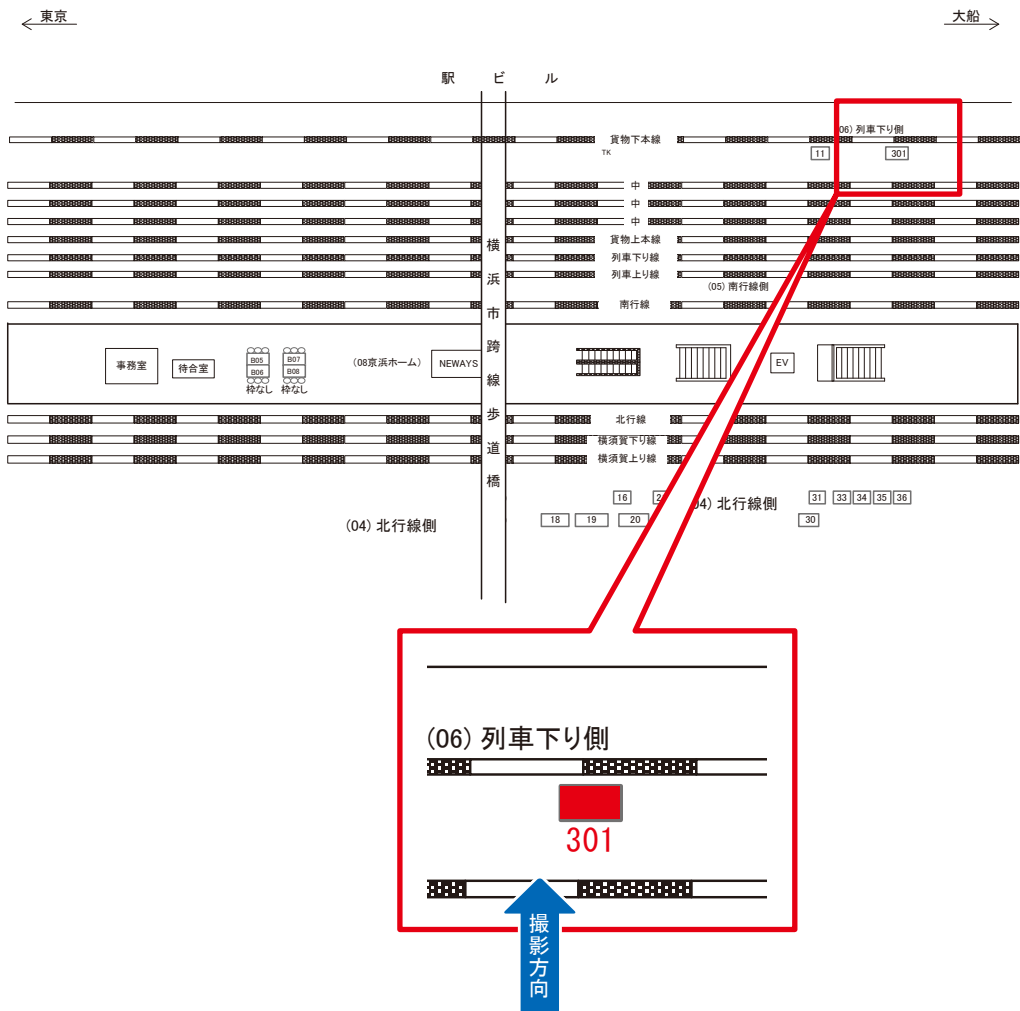

鶴見駅 西口橋上 サインボード (0012-02-113)

媒体番号	駅	場所	サイズ(H×W)	面数	月額定価	電気料金	点灯	返還日
00012-02-113	鶴見	西口橋上	0.40×2.40	1	80,000円	660円	8:00~23:00	2021/11/30

※業種によっては規制がある場合がございますので、事前にご相談ください。

☆1基でも半額媒体(月額定価より半額になります)

駅看板のサンエイ企画

電話 03-3355-3325

サンエイ企画

検索

鶴見駅 列車下り側 サインボード (0012-06-301)

媒体番号	駅	場所	サイズ(H×W)	面数	月額定価	電気料金	点灯	返還日
0012-06-301	鶴見	列車下り側	2.80×6.20	1	100,000円	19,800円	日没～23:00	2022/06/30

※業種によっては規制がある場合がございますので、事前にご相談ください。

駅看板のサンエイ企画