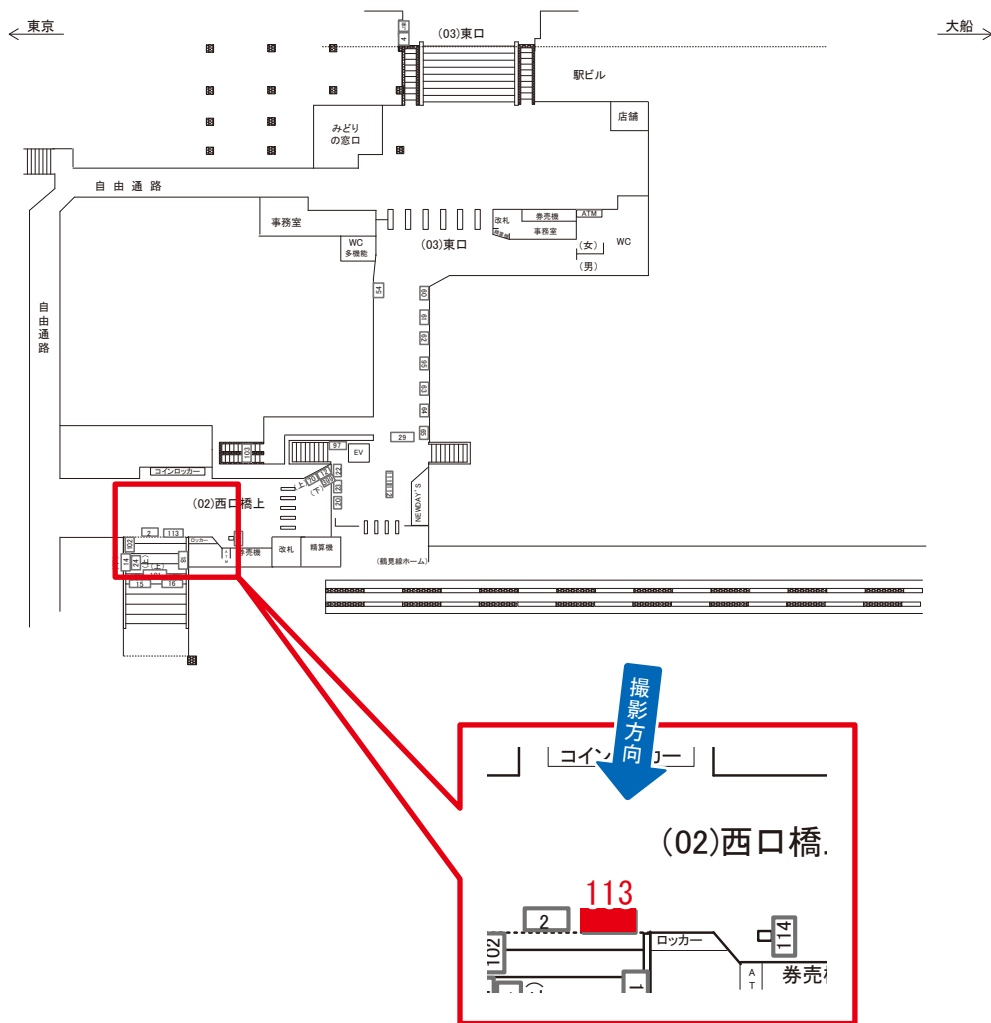

鶴見駅 西口橋上 サインボード (0012-02-113)

媒体番号	駅	場所	サイズ(H×W)	面数	月額定価	電気料金	点灯	返還日
00012-02-113	鶴見	西口橋上	0.40×2.40	1	80,000円	660円	8:00~23:00	2021/11/30

※業種によっては規制がある場合がございますので、事前にご相談ください。

☆1基でも半額媒体(月額定価より半額になります)

駅看板のサンエイ企画

電話 03-3355-3325

サンエイ企画

検索

鶴見駅 列車下り側 サインボード (0012-06-301)

媒体番号	駅	場所	サイズ(H×W)	面数	月額定価	電気料金	点灯	返還日
0012-06-301	鶴見	列車下り側	2.80×6.20	1	100,000円	19,800円	日没～23:00	2022/06/30

※業種によっては規制がある場合がございますので、事前にご相談ください。

駅看板のサンエイ企画