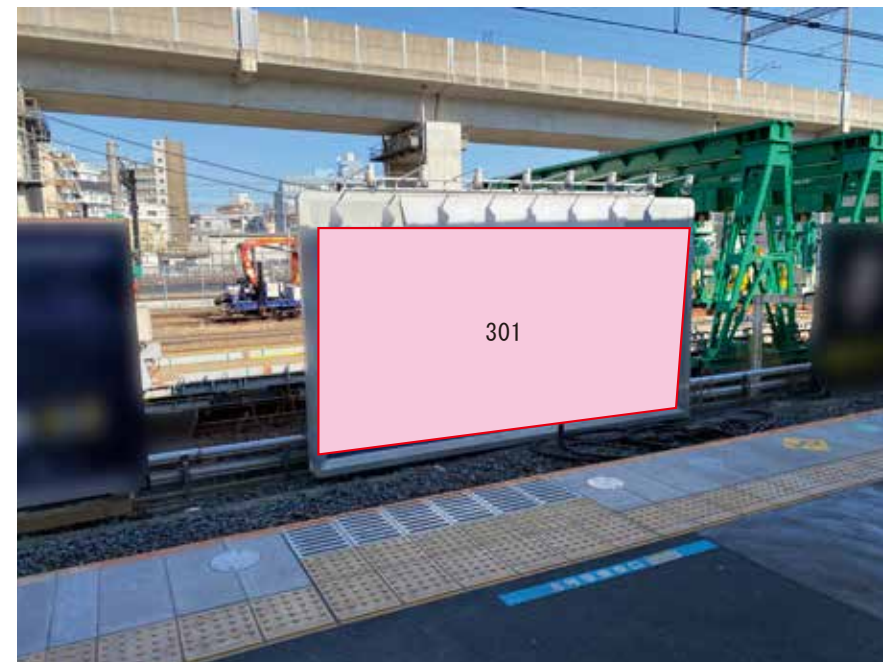

田端駅 南行線側 サインボード (0207-08-301)

媒体番号	駅	場所	サイズ(H×W)	面数	月額定価	電気料金	点灯	返還日
0207-08-301	田端	南行線側	3.60×6.40	1	150,000円	12,740円	日没～23:00	2022/05/10

※業種によっては規制がある場合がございますので、事前にご相談ください。

駅看板のサンエイ企画

電話 03-3355-3325

サンエイ企画

検索