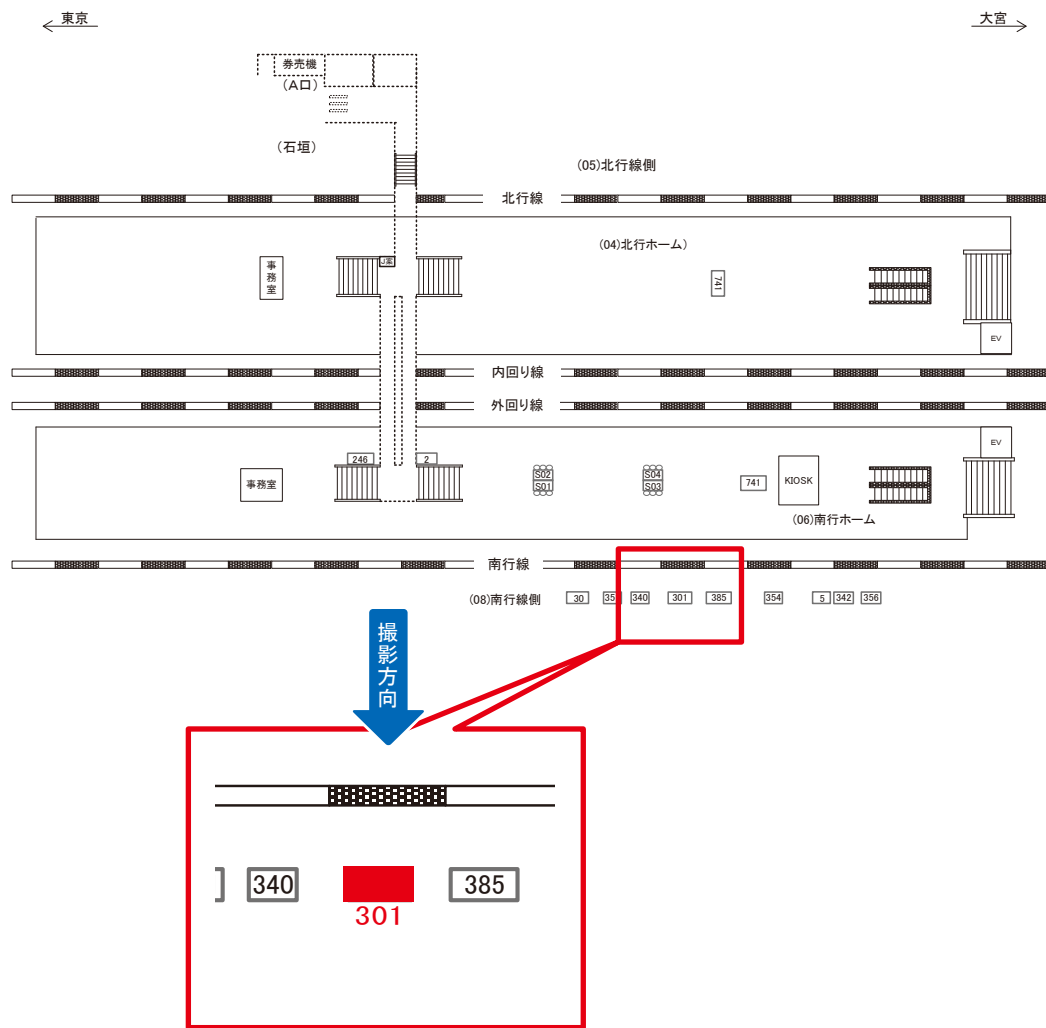

田端駅 南行線側 サインボード (0207-08-301)

媒体番号	駅	場所	サイズ(H×W)	面数	月額定価	電気料金	点灯	返還日
0207-08-301	田端	南行線側	3.60×6.40	1	150,000円	12,740円	日没～23:00	2022/05/10

※業種によっては規制がある場合がございますので、事前にご相談ください。

駅看板のサンエイ企画

電話 03-3355-3325

サンエイ企画

検索