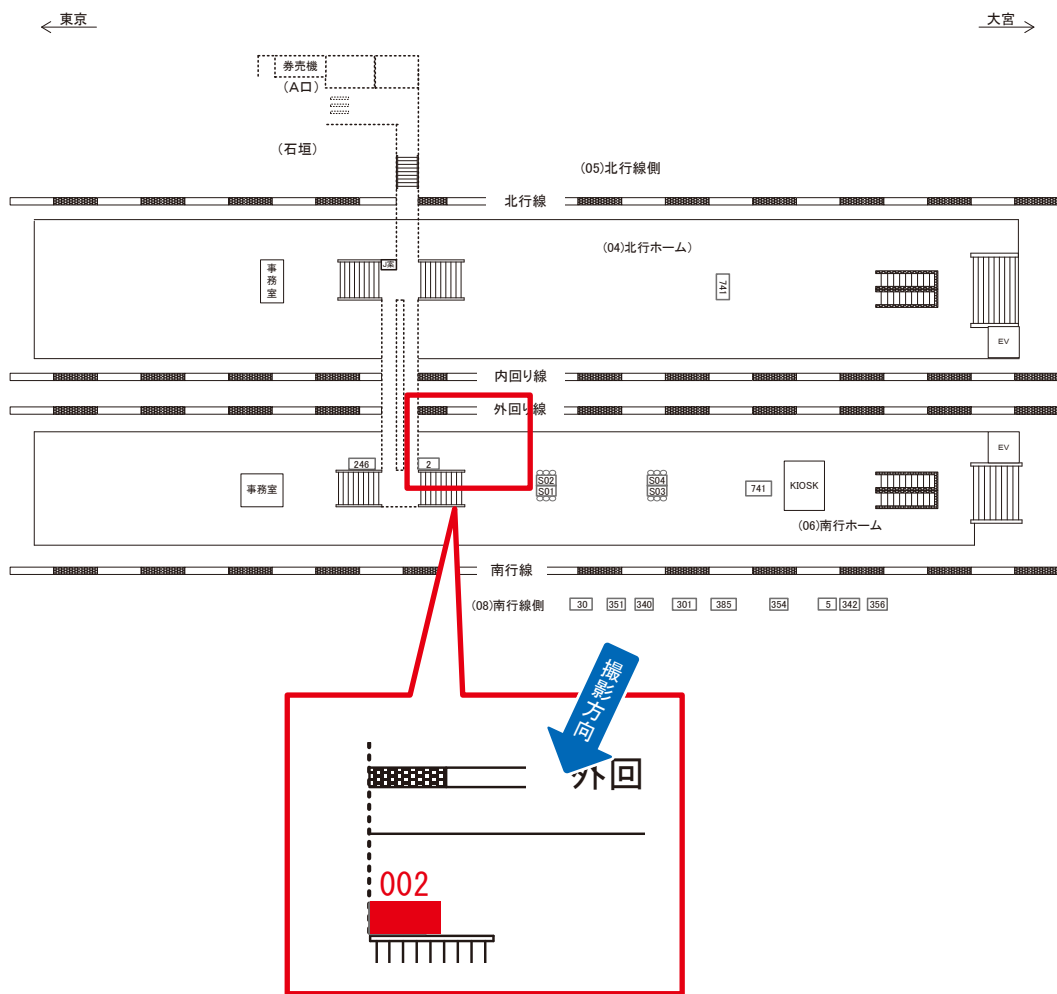

# 田端駅 南行ホーム サインボード (0207-06-002)

媒体番号	駅	場所	サイズ(H×W)	面数	月額定価	電気料金	点灯	返還日
0207-06-002	田端	南行ホーム	1.60×2.30	1	90,000円	—	—	2022/03/31

※業種によっては規制がある場合がございますので、事前にご相談ください。

☆3基以上申込で半額媒体(月額定価より半額になります)

駅看板のサンエイ企画

電話 03-3355-3325