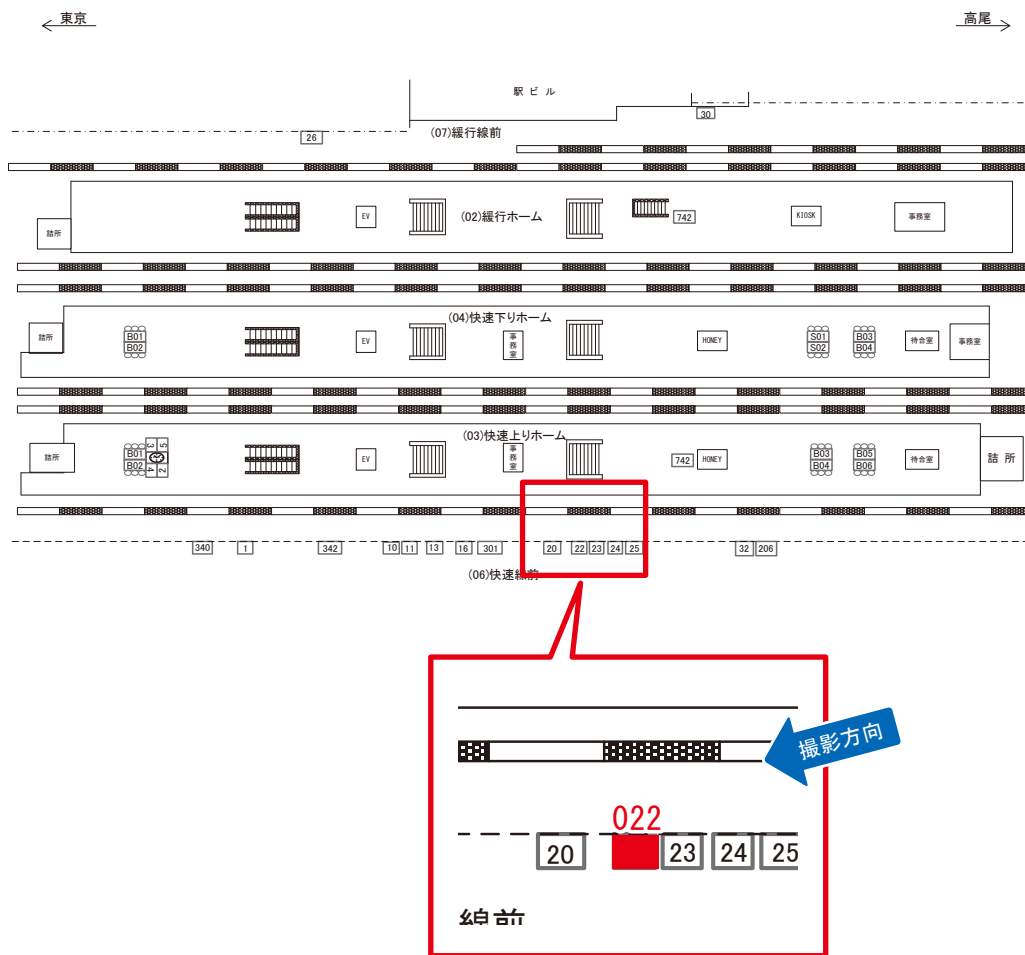

三鷹駅 快速線前 サインボード (0428-06-022)

媒体番号	駅	場所	サイズ(H×W)	面数	月額定価	電気料金	点灯	返還日
0428-06-022	三鷹	快速線前	1.00 × 2.60	1	85,000円	3,960円	8:00~23:00	2022/05/20

※業種によっては規制がある場合がございますので、事前にご相談ください。

駅看板のサンエイ企画

電話 03-3355-3325

サンエイ企画

検索