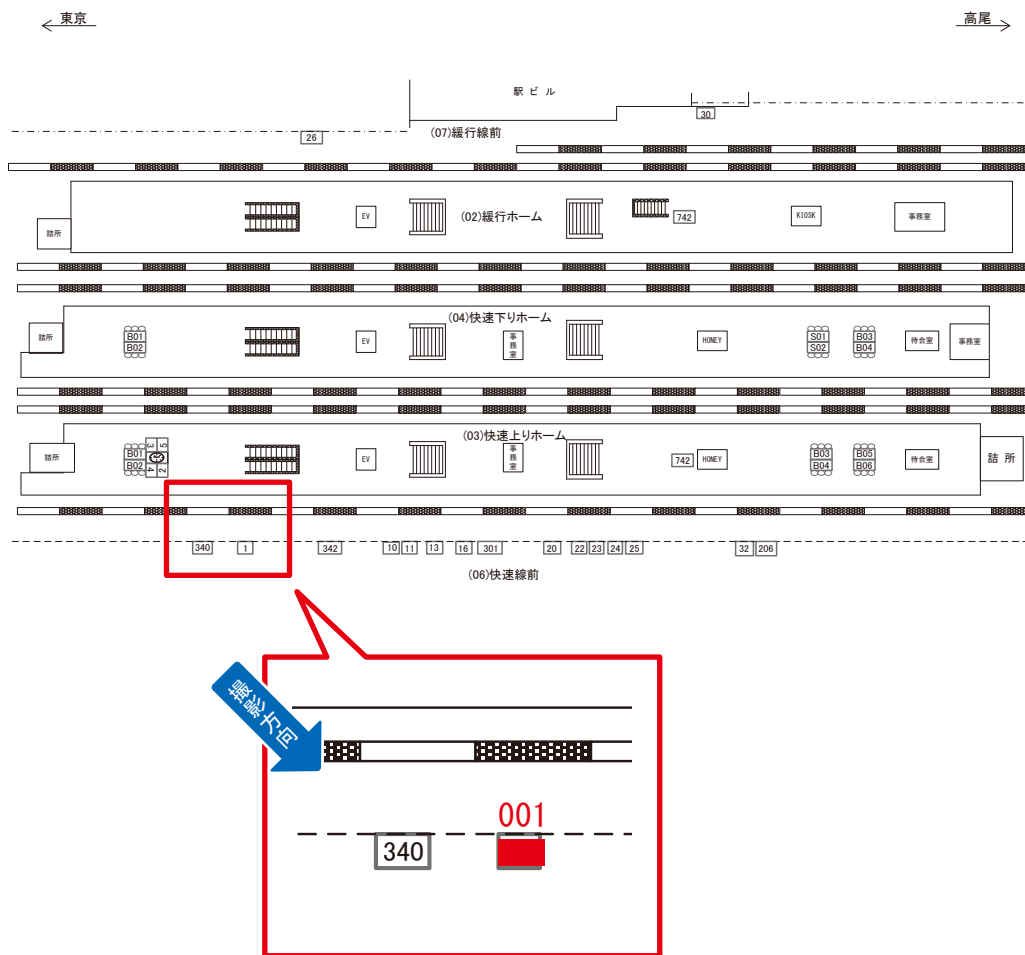

三鷹駅 快速線前 サインボード (0428-06-001)

媒体番号	駅	場所	サイズ(H×W)	面数	月額定価	電気料金	点灯	返還日
0428-06-001	三鷹	快速線前	1.80×2.40	1	104,000円	—	—	2022/08/10

※業種によっては規制がある場合がございますので、事前にご相談ください。

駅看板のサンエイ企画

電話 03-3355-3325

サンエイ企画

検索