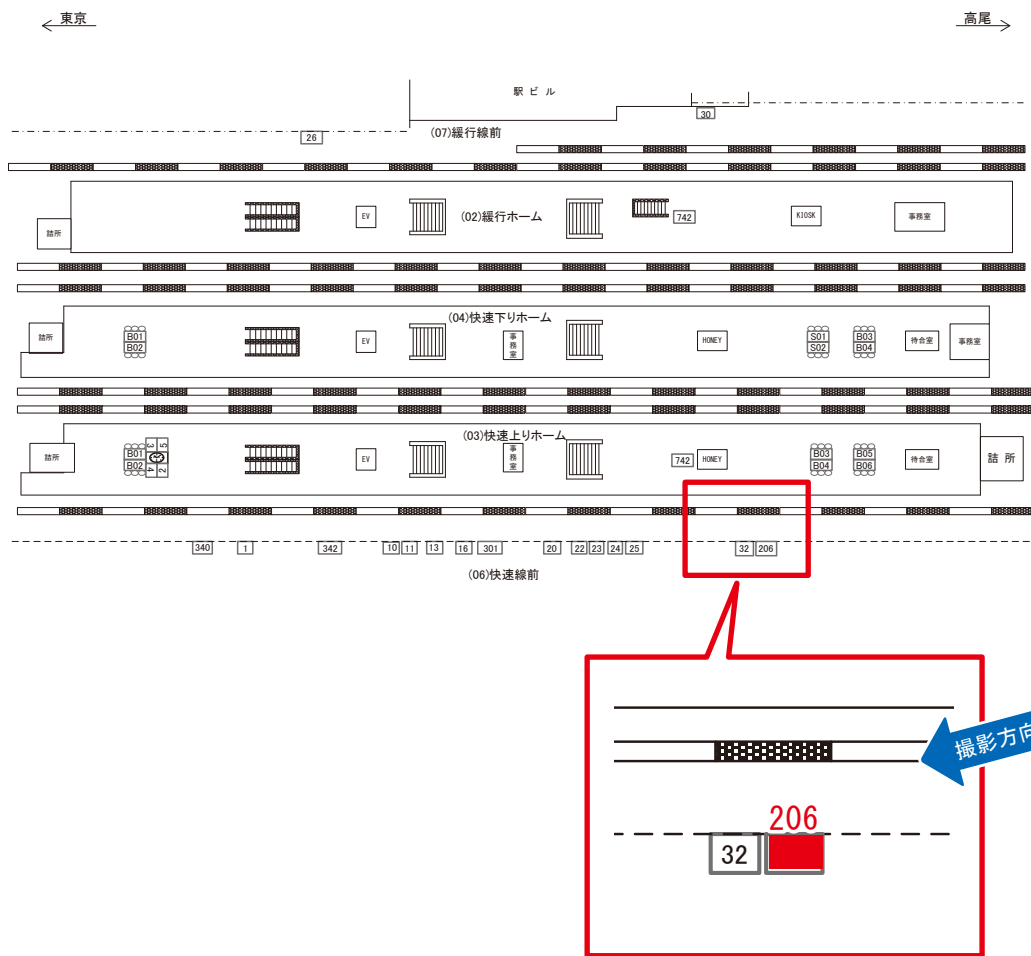

三鷹駅 快速線前 サインボード (0428-06-206)

媒体番号	駅	場所	サイズ(H×W)	面数	月額定価	電気料金	点灯	返還日
0428-06-206	三鷹	快速線前	1.80×2.40	1	156,000円	—	—	2022/03/31

※業種によっては規制がある場合がございますので、事前にご相談ください。

☆3基以上申込で半額媒体(月額定価より半額になります)

駅看板のサンエイ企画

電話 03-3355-3325

サンエイ企画

検索