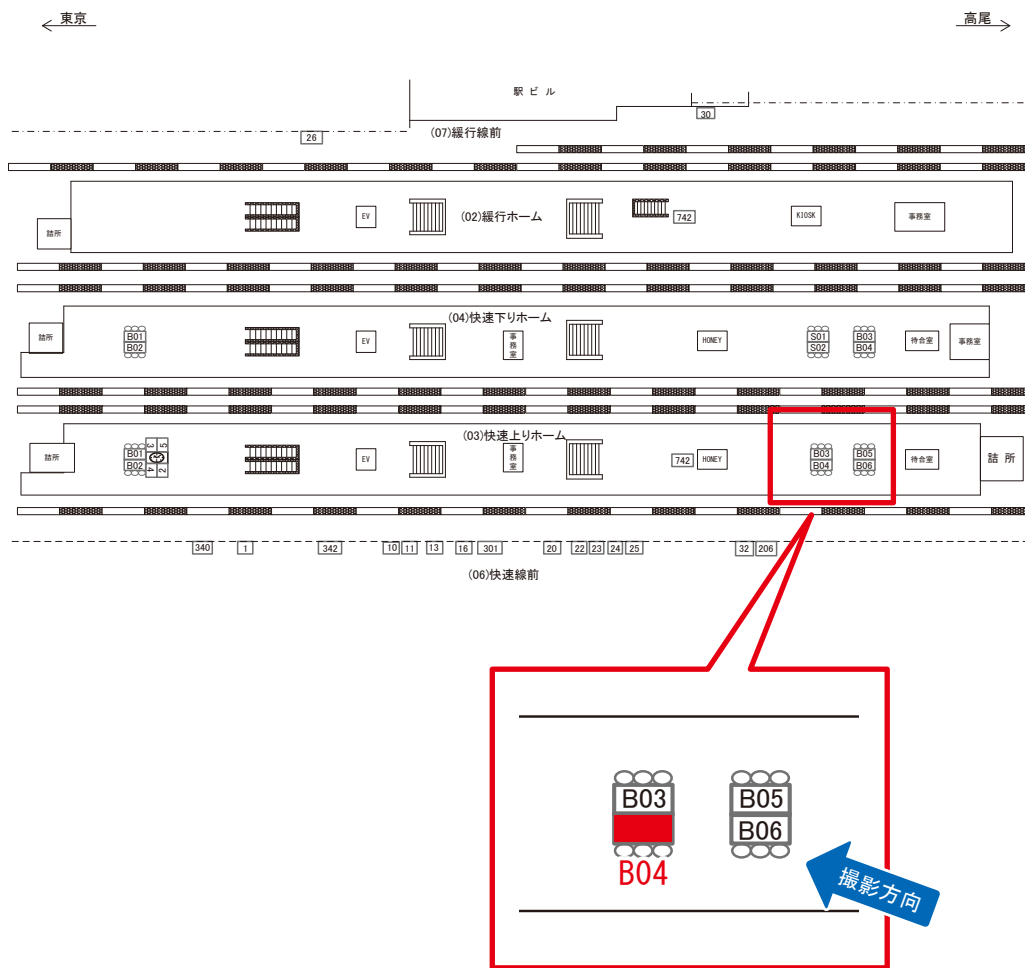

☆1基でも半額媒体(月額定価より半額になります)

駅看板のサンエイ企画

電話 03-3355-3325

サンエイ企画

検索

三鷹駅 快速上り サインボード (0428-03-B04)

両面販売B03

媒体番号	駅	場所	サイズ(H×W)	面数	月額定価	電気料金	点灯	返還日
0428-03-B04	三鷹	快速上り	0.72 × 3.00	1	35,000円	—	—	2020/09/30