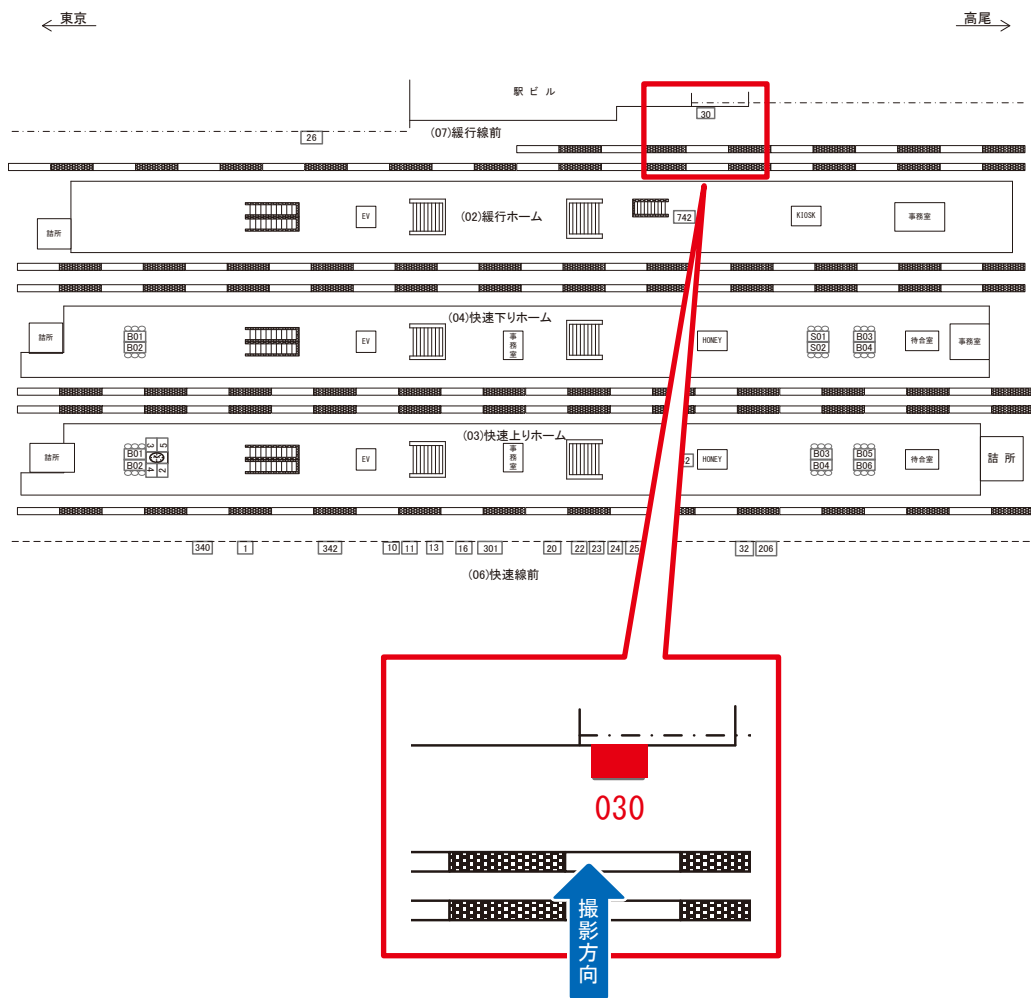

三鷹駅 緩行線前 サインボード (0428-07-030)

媒体番号	駅	場所	サイズ(H×W)	面数	月額定価	電気料金	点灯	返還日
0428-07-030	三鷹	緩行線前	0.75 × 2.70	1	50,000円	2,640円	8:00~23:00	2021/03/20

※業種によっては規制がある場合がございますので、事前にご相談ください。

☆1基でも半額媒体(月額定価より半額になります)

駅看板のサンエイ企画

電話 03-3355-3325

サンエイ企画

検索