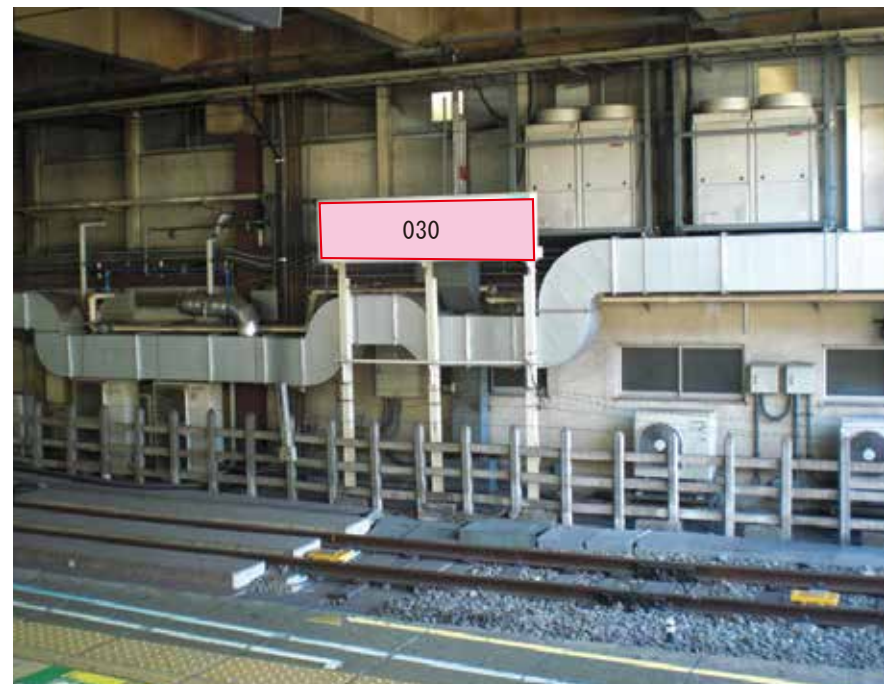

三鷹駅 緩行線前 サインボード (0428-07-030)

媒体番号	駅	場所	サイズ(H×W)	面数	月額定価	電気料金	点灯	返還日
0428-07-030	三鷹	緩行線前	0.75 × 2.70	1	50,000円	2,640円	8:00~23:00	2021/03/20

※業種によっては規制がある場合がございますので、事前にご相談ください。

☆1基でも半額媒体(月額定価より半額になります)

駅看板のサンエイ企画

電話 03-3355-3325

サンエイ企画

検索