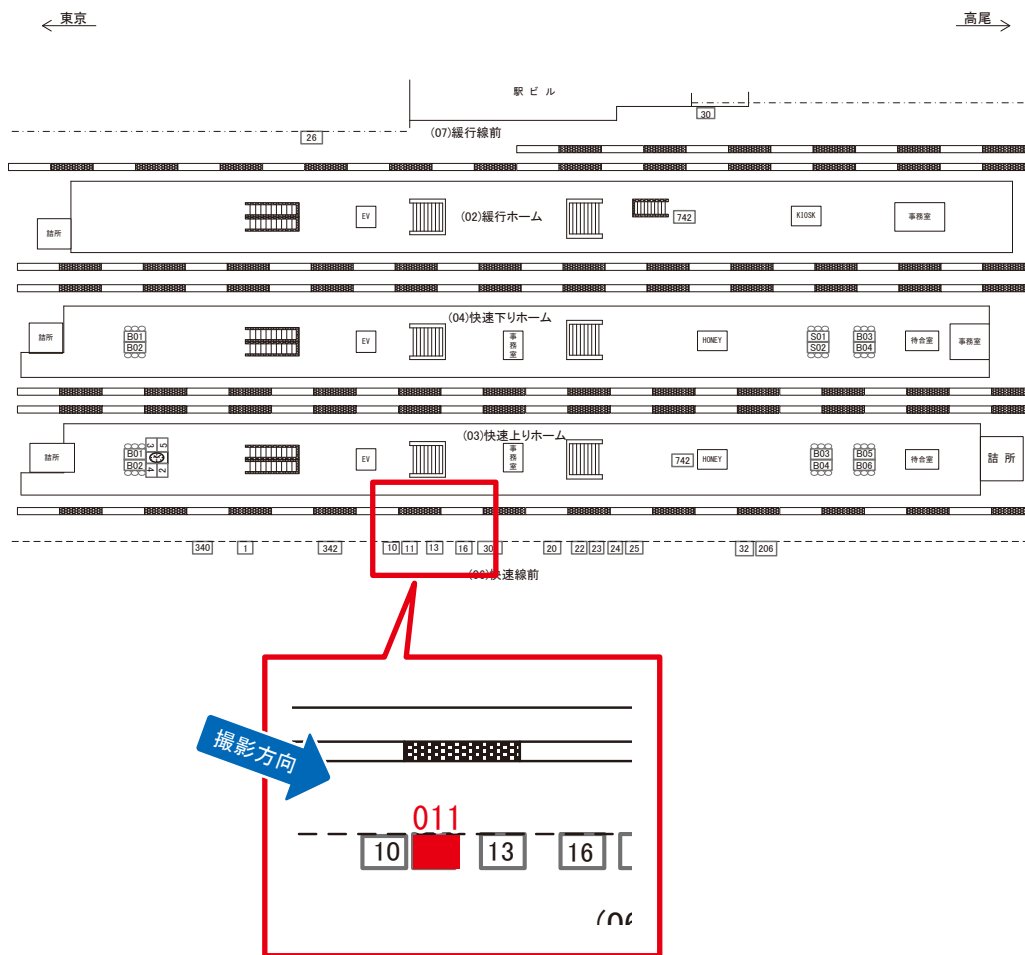

三鷹駅 快速線前 サインボード (0428-06-011)

媒体番号	駅	場所	サイズ(H×W)	面数	月額定価	電気料金	点灯	返還日
0428-06-011	三鷹	快速線前	1.80×2.40	1	104,000円	—	—	2022/01/10

※業種によっては規制がある場合がございますので、事前にご相談ください。

☆3基以上申込で半額媒体(月額定価より半額になります)

駅看板のサンエイ企画

電話 03-3355-3325

サンエイ企画

検索