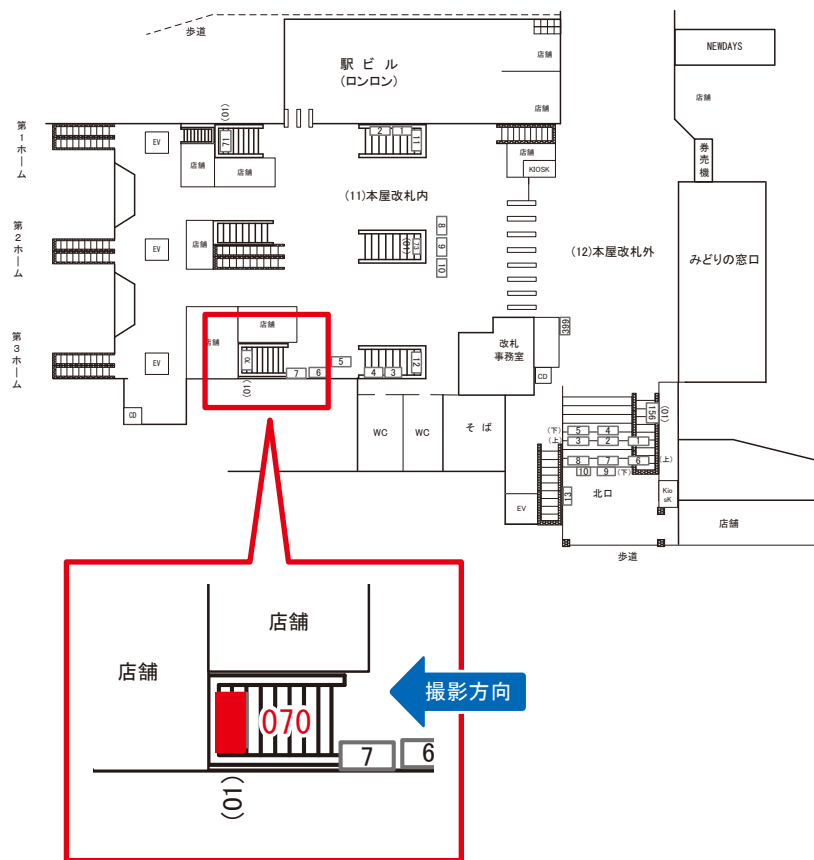

三鷹駅 本屋口 サインボード (0428-01-070)

← 東京

高尾 →

媒体番号	駅	場所	サイズ(H×W)	面数	月額定価	電気料金	点灯	返還日
0428-01-070	三鷹	本屋口	1.20×2.70	1	120,000円	3,630円	8:00~23:00	2022/09/30

※業種によっては規制がある場合がございますので、事前にご相談ください。

駅看板のサンエイ企画

電話 03-3355-3325

サンエイ企画

検索

三鷹駅 本屋口 サインボード (0428-01-071)

← 東京

高尾 →

媒体番号	駅	場所	サイズ(H×W)	面数	月額定価	電気料金	点灯	返還日
0428-01-071	三鷹	本屋口	1.20×2.40	1	100,000円	3,300円	8:00~23:00	2021/10/10

※業種によっては規制がある場合がございますので、事前にご相談ください。

☆1基でも半額媒体 (月額定価より半額になります)