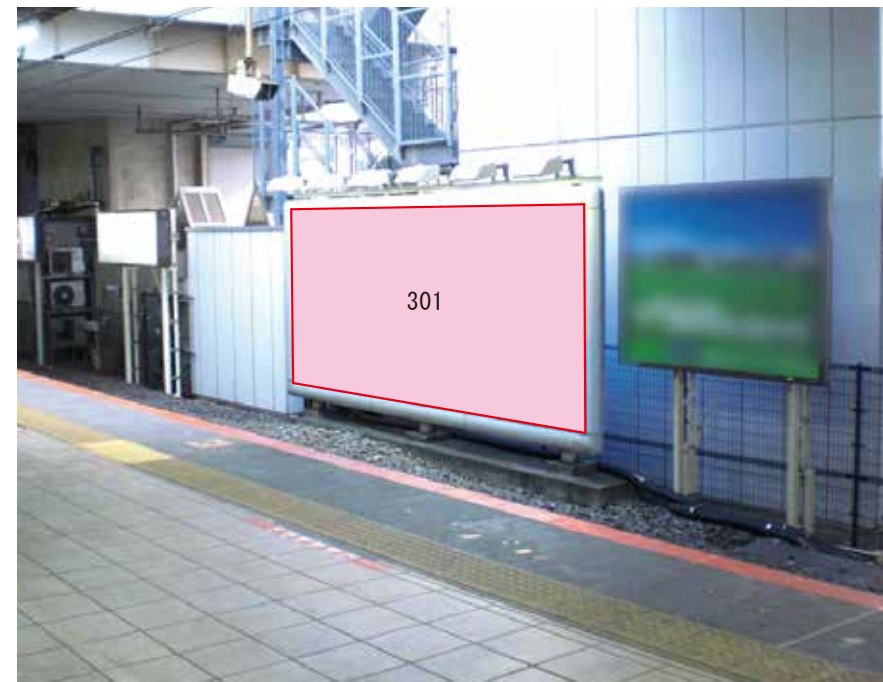

三鷹駅 快速線前 サインボード (0428-06-301)

媒体番号	駅	場所	サイズ(H×W)	面数	月額定価	電気料金	点灯	返還日
0428-06-301	三鷹	快速線前	2.80×6.20	1	156,000円	7,800円	8:00~23:00	2022/06/30

※業種によっては規制がある場合がございますので、事前にご相談ください。

駅看板のサンエイ企画

電話 03-3355-3325

サンエイ企画

検索