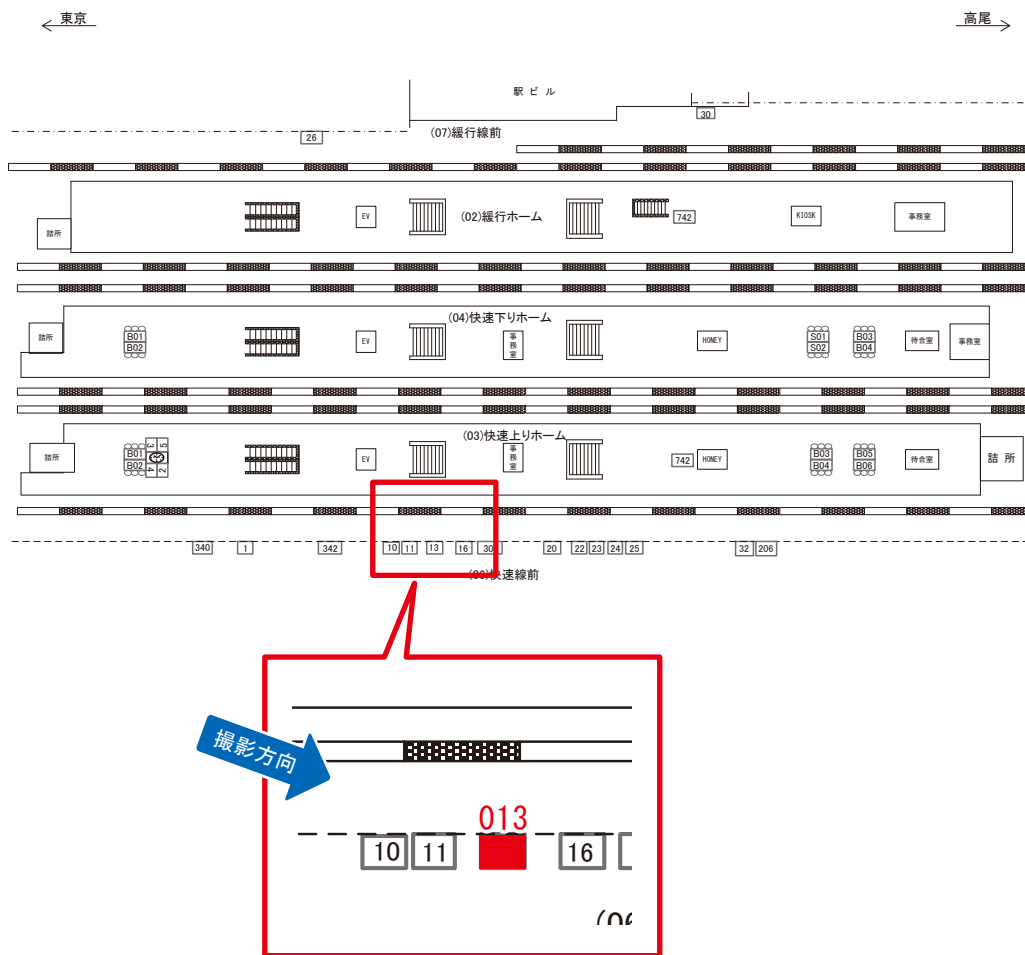

三鷹駅 快速線前 サインボード (0428-06-013)

媒体番号	駅	場所	サイズ(H×W)	面数	月額定価	電気料金	点灯	返還日
0428-06-013	三鷹	快速線前	1.80×2.40	1	94,000円	—	—	2022/02/28

※業種によっては規制がある場合がございますので、事前にご相談ください。

☆3基以上申込で半額媒体(月額定価より半額になります)

駅看板のサンエイ企画

電話 03-3355-3325

サンエイ企画

検索