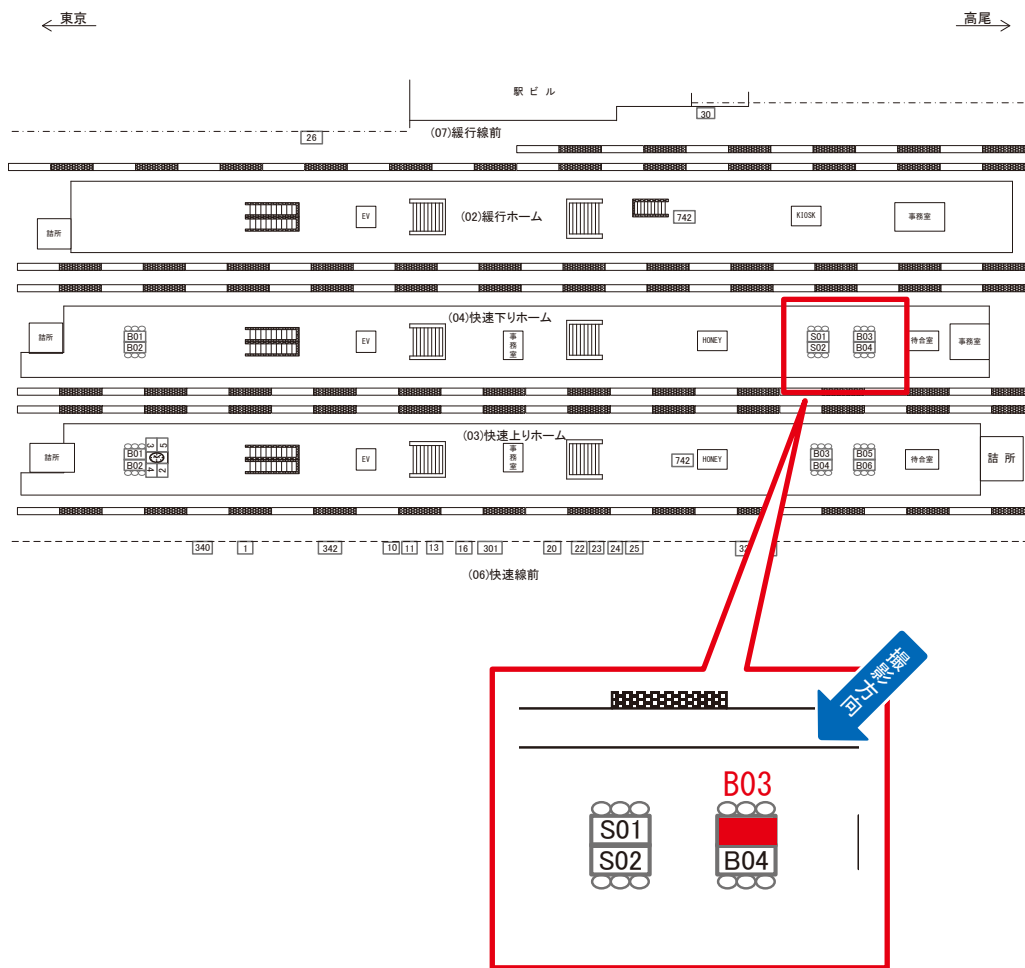

三鷹駅 快速下り サインボード (0428-04-B03)

両面販売B04

媒体番号	駅	場所	サイズ(H×W)	面数	月額定価	電気料金	点灯	返還日
0428-04-B03	三鷹	快速下り	1.12 × 3.00	1	100,000円	—	—	2021/02/28

※業種によっては規制がある場合がございますので、事前にご相談ください。

☆1基でも半額媒体(月額定価より半額になります)

駅看板のサンエイ企画

電話 03-3355-3325

サンエイ企画

検索