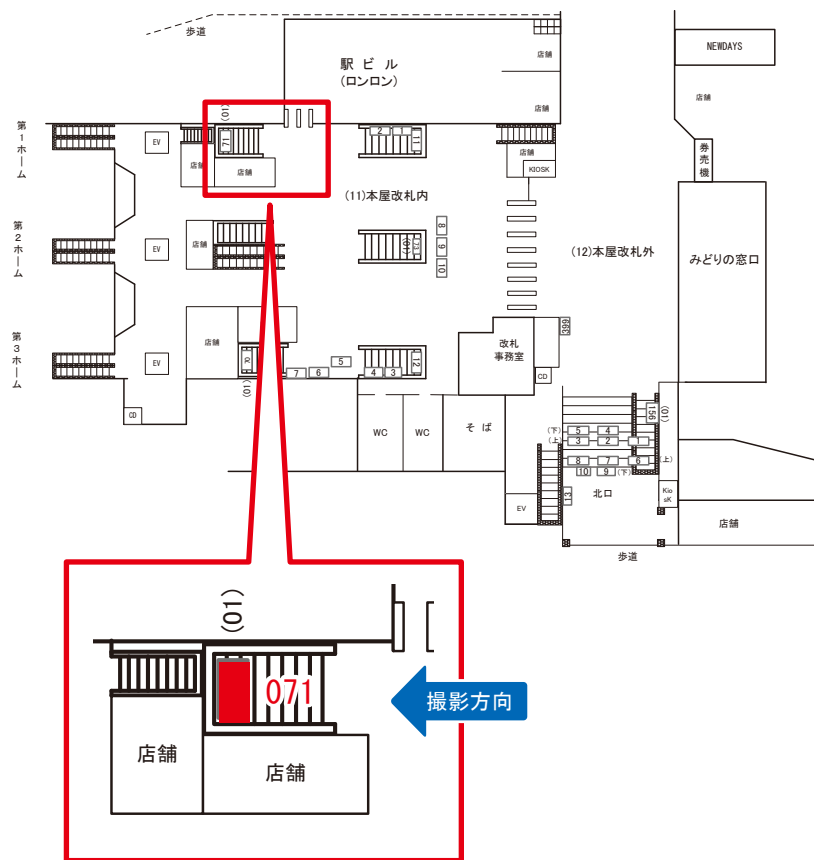

三鷹駅 本屋口 サインボード (0428-01-070)

← 東京

高尾 →

媒体番号	駅	場所	サイズ(H×W)	面数	月額定価	電気料金	点灯	返還日
0428-01-070	三鷹	本屋口	1.20×2.70	1	120,000円	3,630円	8:00~23:00	2022/09/30

※業種によっては規制がある場合がございますので、事前にご相談ください。

駅看板のサンエイ企画

電話 03-3355-3325

サンエイ企画

検索

三鷹駅 本屋口 サインボード (0428-01-071)

← 東京

高尾 →

媒体番号	駅	場所	サイズ(H×W)	面数	月額定価	電気料金	点灯	返還日
0428-01-071	三鷹	本屋口	1.20×2.40	1	100,000円	3,300円	8:00~23:00	2021/10/10

※業種によっては規制がある場合がございますので、事前にご相談ください。

☆1基でも半額媒体 (月額定価より半額になります)