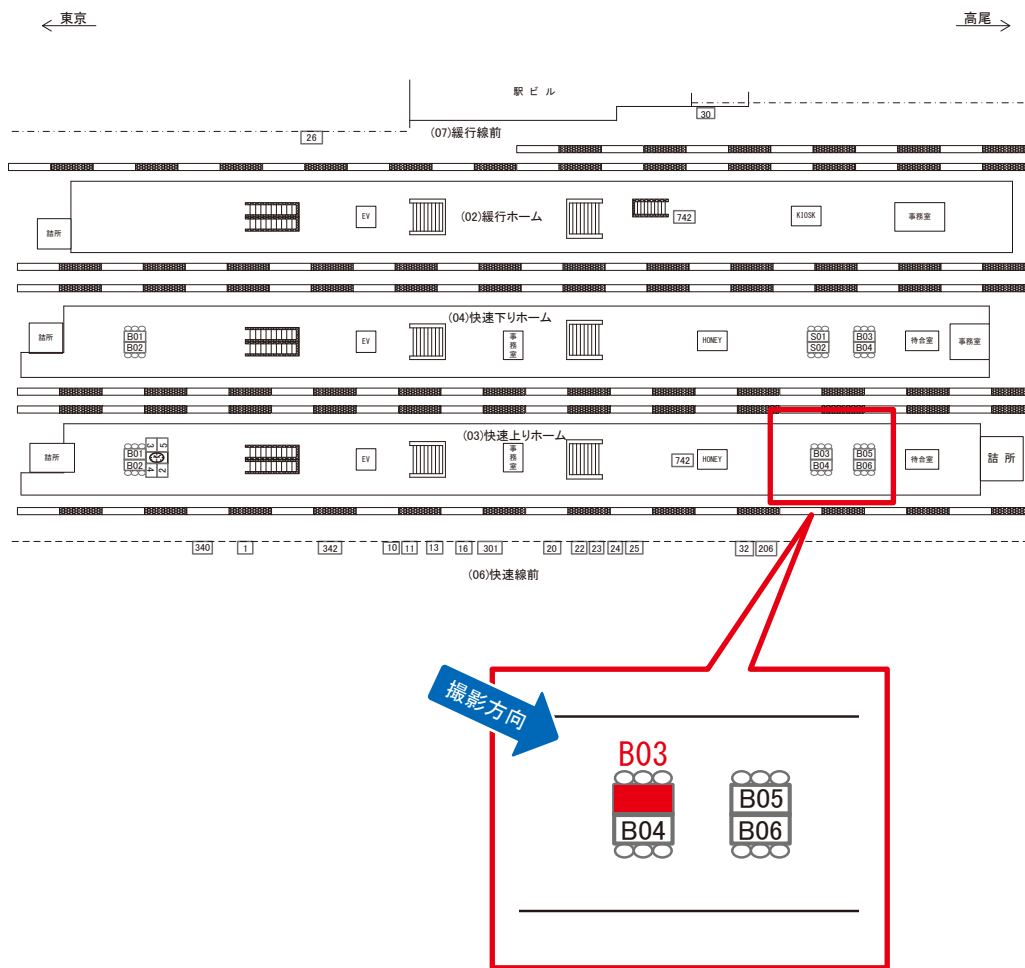

サンエイ企画

検索

三鷹駅 本屋口 サインボード (0428-01-071)

← 東京

高尾 →

媒体番号	駅	場所	サイズ(H×W)	面数	月額定価	電気料金	点灯	返還日
0428-01-071	三鷹	本屋口	1.20×2.40	1	100,000円	3,300円	8:00~23:00	2021/10/10

※業種によっては規制がある場合がございますので、事前にご相談ください。

☆1基でも半額媒体 (月額定価より半額になります)

駅看板のサンエイ企画

電話 03-3355-3325

サンエイ企画

検索

三鷹駅 快速上り サインボード (0428-03-B03)

両面販売B04

媒体番号	駅	場所	サイズ(H×W)	面数	月額定価	電気料金	点灯	返還日
0428-03-B03	三鷹	快速上り	0.72 × 3.00	1	35,000円	—	—	2020/09/30

※業種によっては規制がある場合がございますので、事前にご相談ください。