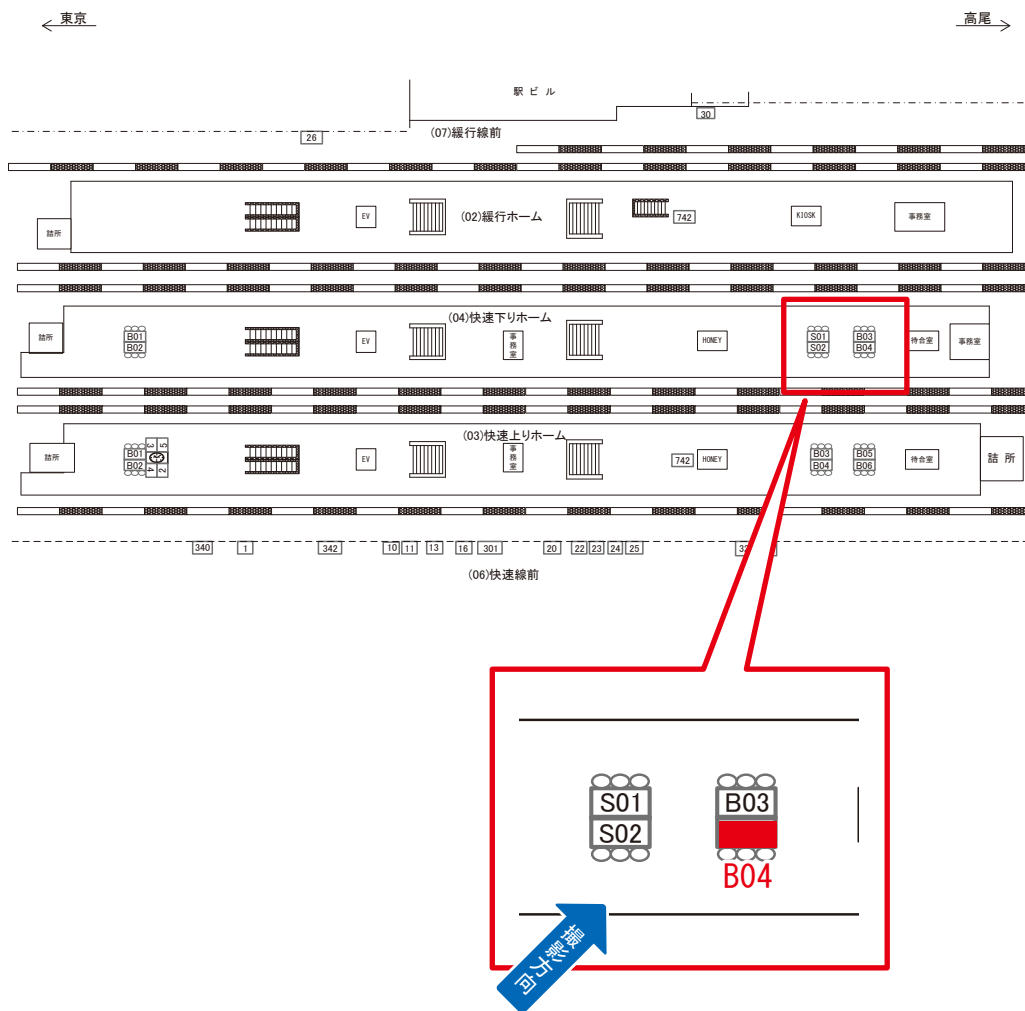

三鷹駅 快速下り サインボード (0428-04-B04)

両面販売B03

媒体番号	駅	場所	サイズ(H×W)	面数	月額定価	電気料金	点灯	返還日
0428-04-B04	三鷹	快速下り	1.12 × 3.00	1	100,000円	—	—	2021/02/28

※業種によっては規制がある場合がございますので、事前にご相談ください。

☆1基でも半額媒体(月額定価より半額になります)

駅看板のサンエイ企画

電話 03-3355-3325

サンエイ企画

検索