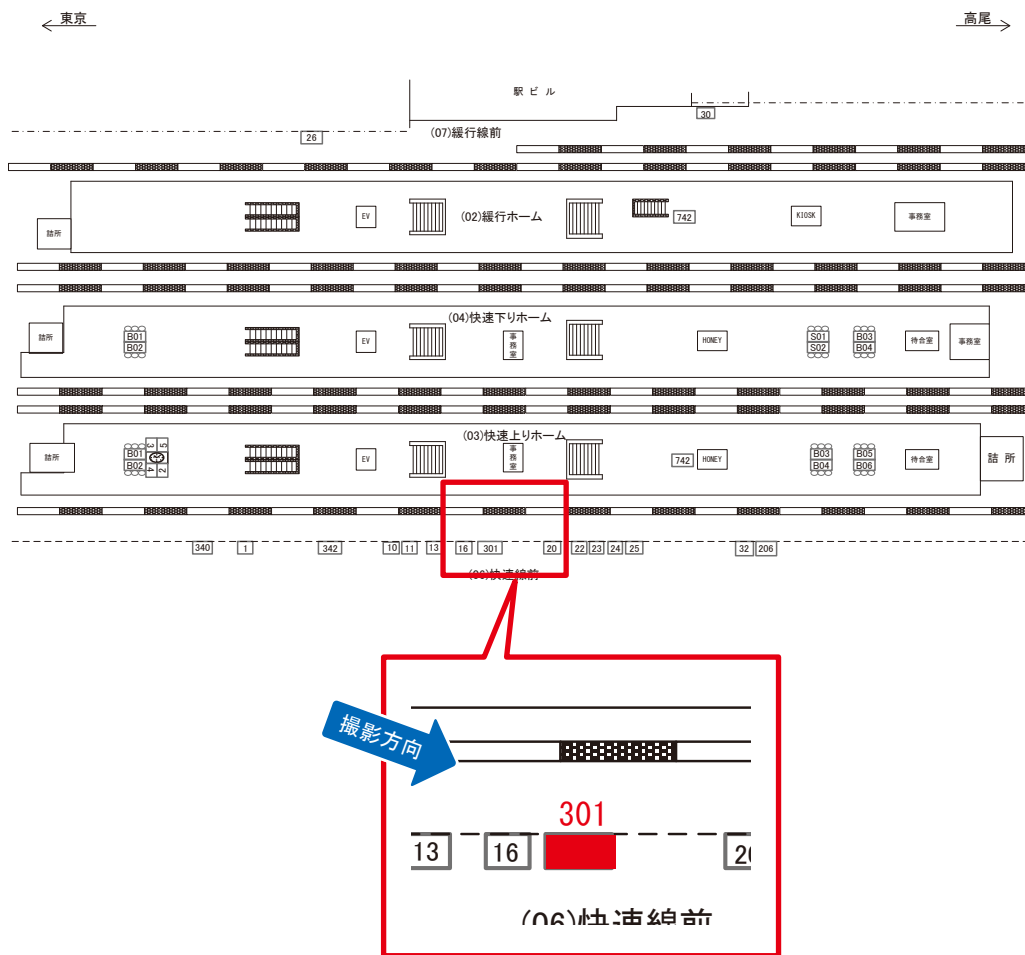

三鷹駅 快速線前 サインボード (0428-06-301)

媒体番号	駅	場所	サイズ(H×W)	面数	月額定価	電気料金	点灯	返還日
0428-06-301	三鷹	快速線前	2.80×6.20	1	156,000円	7,800円	8:00~23:00	2022/06/30

※業種によっては規制がある場合がございますので、事前にご相談ください。

駅看板のサンエイ企画

電話 03-3355-3325

サンエイ企画

検索