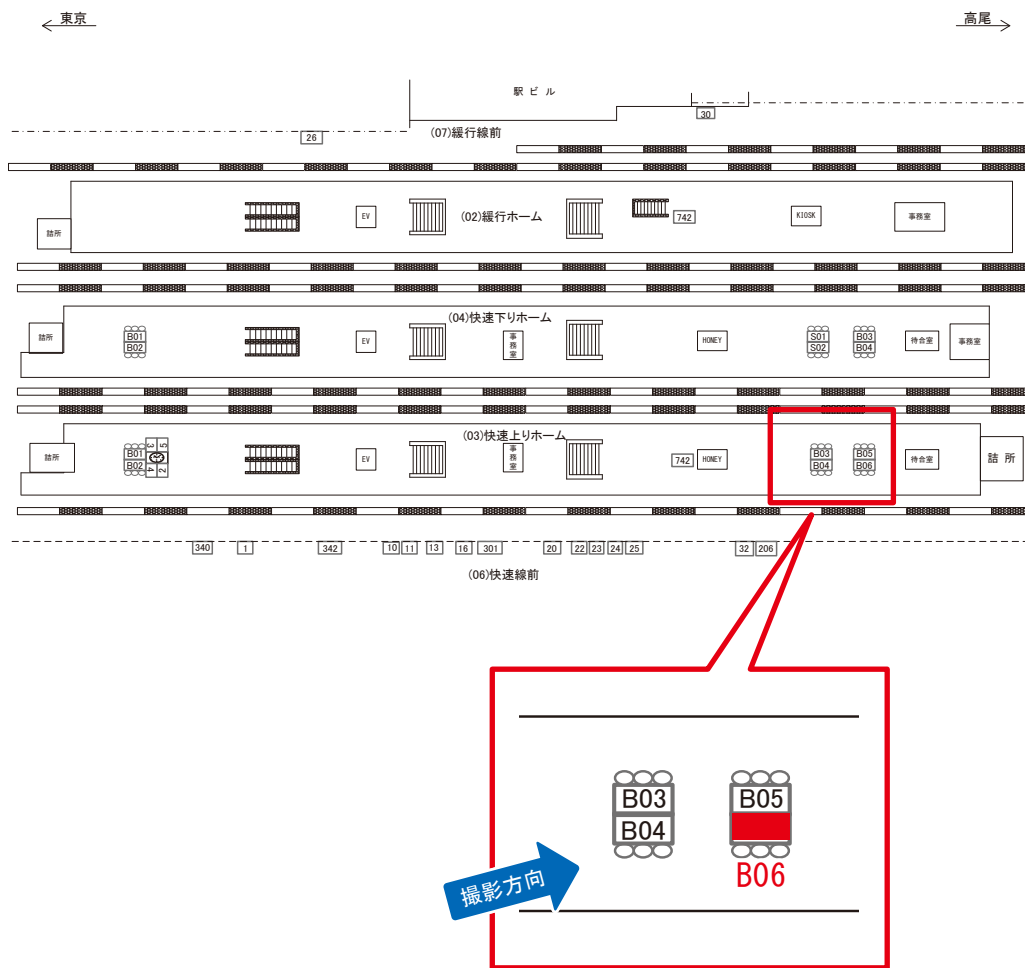

媒体番号	駅	場所	サイズ(H×W)	面数	月額定価	電気料金	点灯	返還日
0428-03-B05	三鷹	快速上り	0.72 × 3.00	1	35,000円	—	—	2020/12/10

※業種によっては規制がある場合がございますので、事前にご相談ください。

☆1基でも半額媒体(月額定価より半額になります)

駅看板のサンエイ企画

電話 03-3355-3325

サンエイ企画

検索

三鷹駅 快速上り サインボード (0428-03-B06)