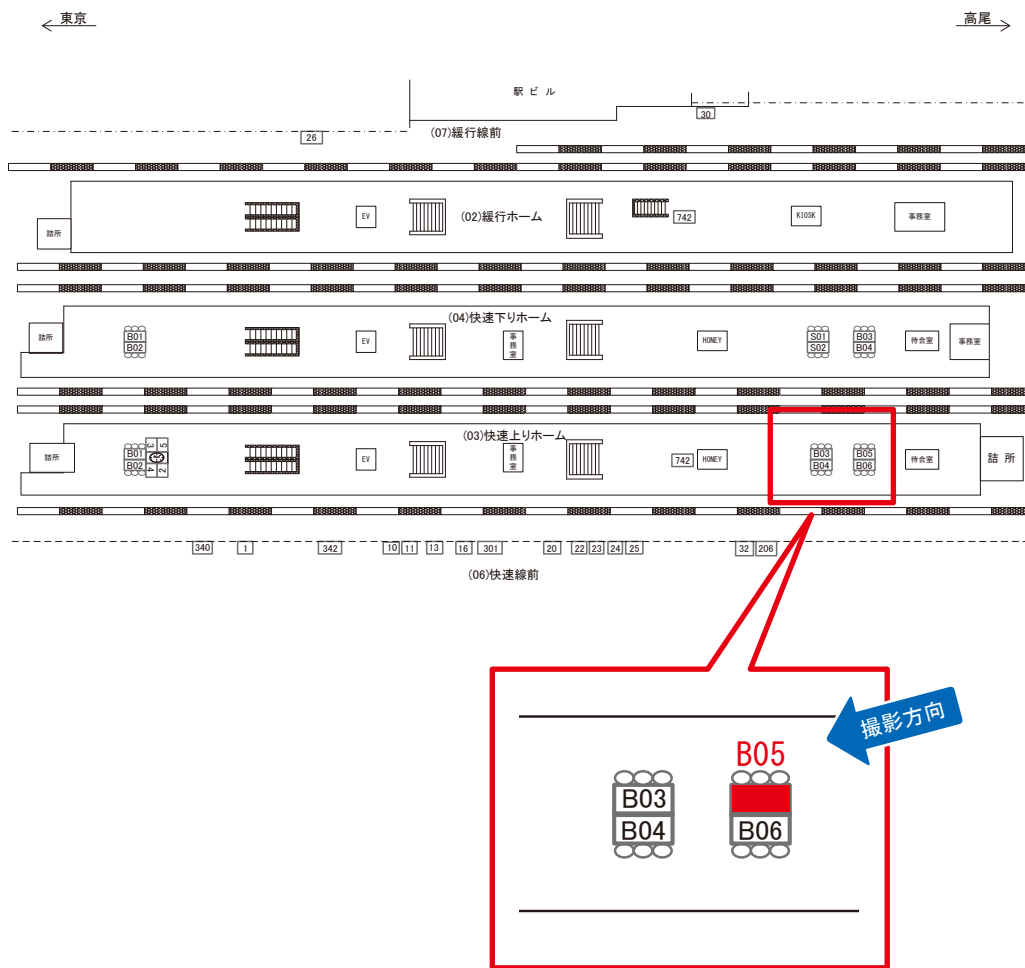

※業種によっては規制がある場合がございますので、事前にご相談ください。

☆1基でも半額媒体(月額定価より半額になります)

駅看板のサンエイ企画

電話 03-3355-3325

サンエイ企画

検索

三鷹駅 快速上り サインボード (0428-03-B05)

両面販売B06