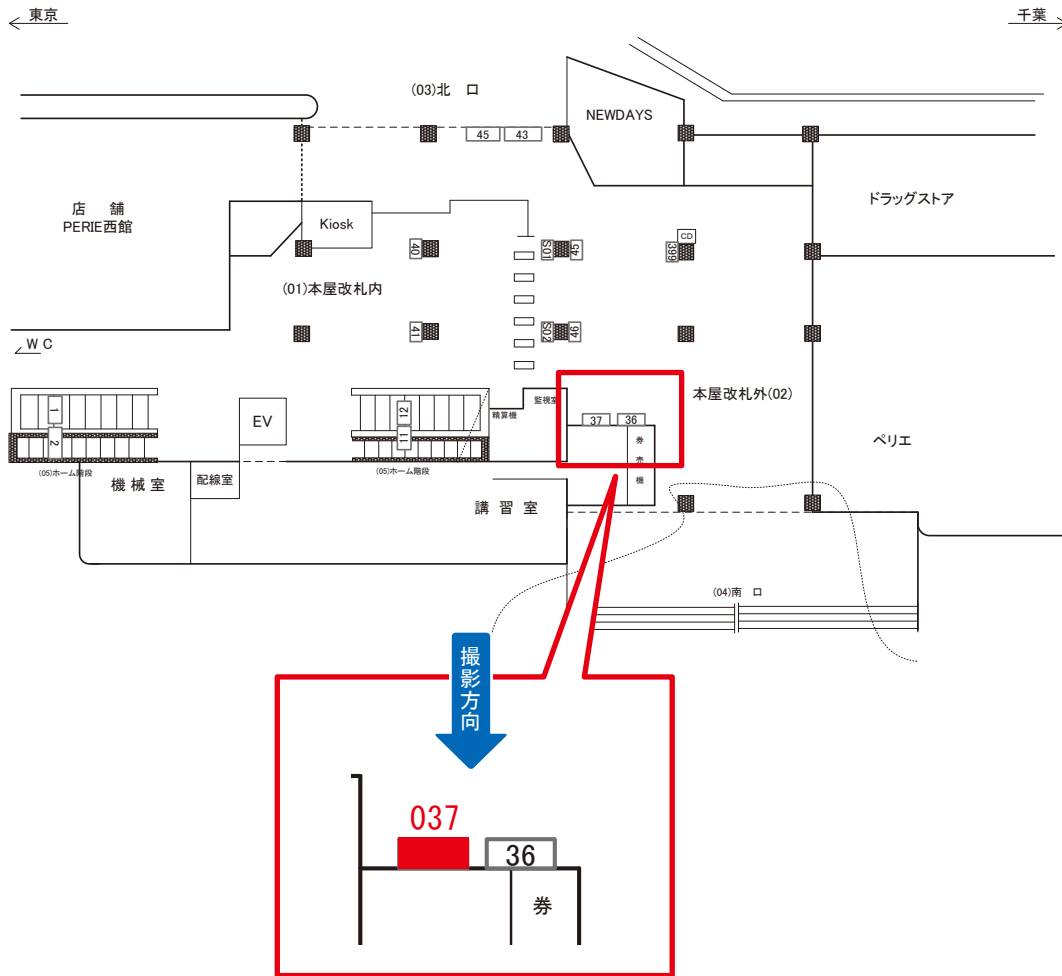

西千葉駅 本屋改札外 サインボード (0622-02-037)

媒体番号	駅	場所	サイズ(H×W)	面数	月額定価	電気料金	点灯	返還日
0622-02-037	西千葉	本屋改札外	0.70×2.00	1	39,000円	1,980円	—	2017/4/30

※業種によっては規制がある場合がございますので、事前にご相談ください。

☆1基でも半額媒体(月額定価より半額になります)