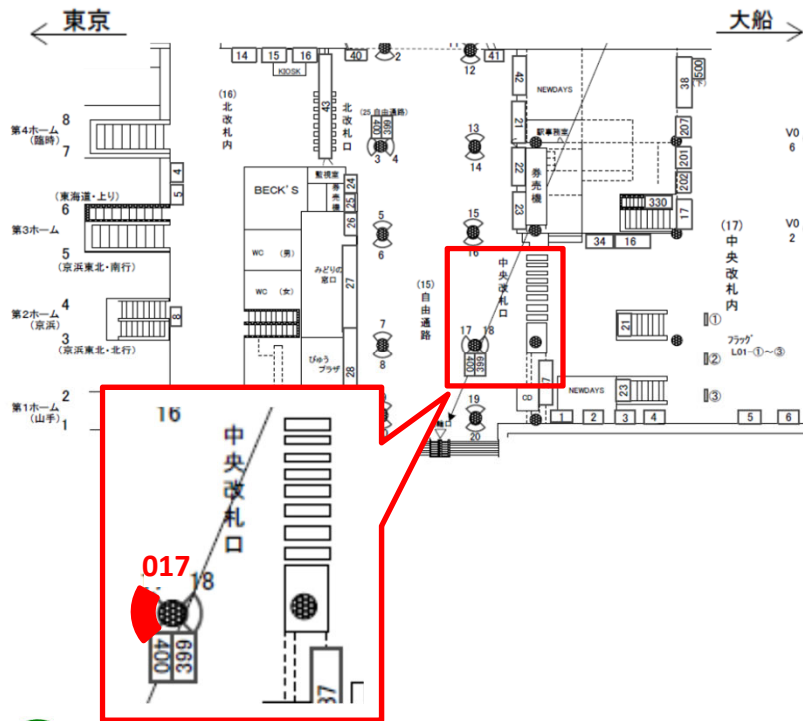

JR東京駅品川駅 駅看板新規空き情報

〒160-0003

東京都新宿区四谷本塩町8-2

[Tel:03-3355-3325](tel:03-3355-3325) mail: ad@3aaa.co.jp

お問い合わせ窓口

増見 悠希

東京駅 中央通路 サインボード (0001-06-191)

東京駅中央通路のサインボードが再販となりました。
 八重洲中央口至近、新幹線乗り換え口からも近いサインボードとなります！
 企業・ブランド広告や誘致案内にぜひご検討ください！！

媒体番号	駅	場所	サイズ(H×W)	面数	年間広告料金
0001-06-191	東京	中央通路	1.14×0.80	1	2,170,000円

※業種によっては規制がある場合がございますので、事前にご相談ください。

品川駅 自由通路 サインボード (0006-15-017)

i 品川駅自由通路の媒体が再販となりました。
 中央改札入り目線と正対し、周辺案内図隣接の好立地です！
 観光企業・ブランド広告や観光案内、誘致案内にぜひご検討ください！！

媒体番号	駅	場所	サイズ(H×W)	面数	年間広告料金
0006-15-017	品川	自由通路	1.66 × 1.25	1	4,080,000円

※業種によっては規制がある場合がございますので、事前にご相談ください。